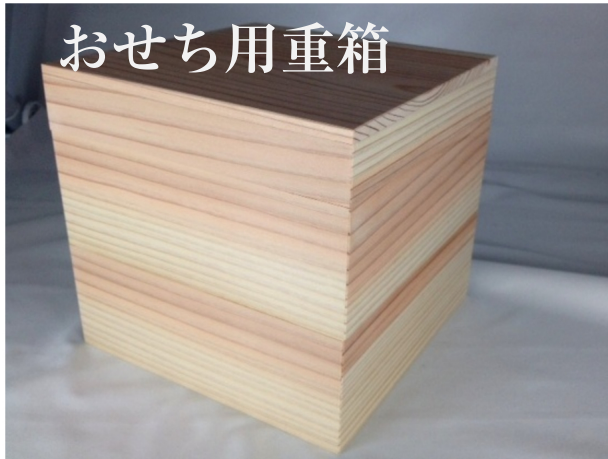

《杉》

杉のお重箱：すきっとした杉独特の肌触りと共に、木の香りを持ち合わせたお重箱です。

弊社では、岐阜の間伐材・秋田県の杉材を使用しております。

底板には杉材、もしくはベニヤ板を使用します。

金紙等を敷かれる場合は通常ベニヤ板を使用しますが、ご希望により、杉板を使用することも可能です。

間伐材マーク認定証