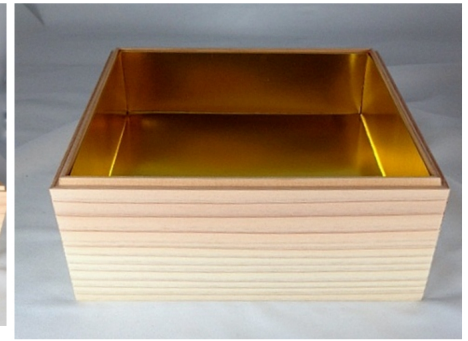

《杉》

杉のお重箱：すきっとした杉独特の肌触りと共に、木の香りを持ち合わせたお重箱です。

弊社では、岐阜の間伐材・秋田県の杉材を使用しております。

底板には杉材、もしくはベニヤ板を使用します。

金紙等を敷かれる場合は通常ベニヤ板を使用しますが、ご希望により、杉板を使用することも可能です。

間伐材マーク認定証