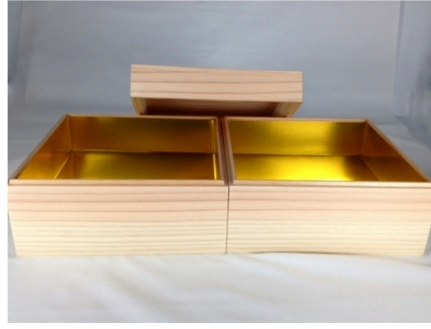

# 《杉》

杉のお重箱：すきっとした杉独特の肌触りと共に、木の香りを持ち合わせたお重箱です。

弊社では、岐阜の間伐材・秋田県の杉材を使用しております。

底板には杉材、もしくはベニヤ板を使用します。

金紙等を敷かれる場合は通常ベニヤ板を使用しますが、ご希望により、杉板を使用することも可能です。

間伐材マーク認定証