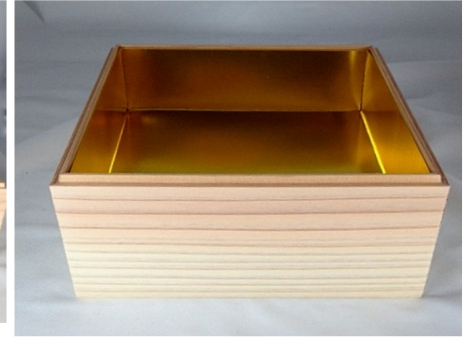

# 《杉》

杉のお重箱：すきっとした杉独特の肌触りと共に、木の香りを持ち合わせたお重箱です。

弊社では、岐阜の間伐材・秋田県の杉材を使用しております。

底板には杉材、もしくはベニヤ板を使用します。

金紙等を敷かれる場合は通常ベニヤ板を使用しますが、ご希望により、杉板を使用することも可能です。

間伐材マーク認定証