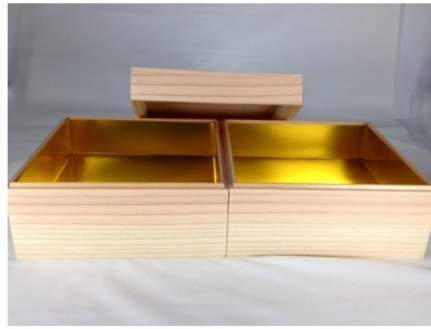

《杉》

杉のお重箱：すきっとした杉独特の肌触りと共に、木の香りを持ち合わせたお重箱です。

弊社では、岐阜の間伐材・秋田県の杉材を使用しております。

底板には杉材、もしくはベニヤ板を使用します。

金紙等を敷かれる場合は通常ベニヤ板を使用しますが、ご希望により、杉板を使用することも可能です。

間伐材マーク認定証