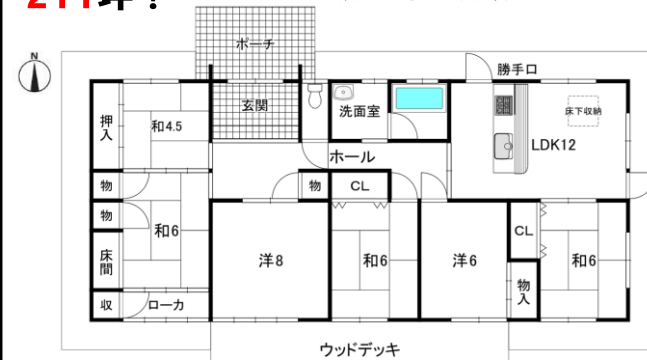

平成12年築・和風平家！

駐車4台以上！
家庭菜園も楽しめます！

●返済例 35年返済3年固定金利0.75%で算出

ボーナス支払無し 頭金0円 毎月59,031円 (年12回)