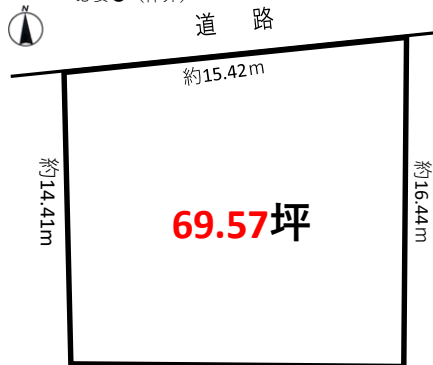

売地  
可児市平貝戸

★6区画分譲地 残り2区画！  
★名鉄明智駅まで  
徒歩約3分！

★平坦地！

★カインズホームやオークワまで500m！

●所在/可児市平貝戸字前田●交通/名鉄広見線明智駅徒歩約3分●地目/宅地予定  
●用途/無指定●建ぺい率/60%●容積率/200%●接道/南側 (仲介)

売地  
可児市今渡 **898万円**

人気の  
今渡エリア！

★平坦地！

★住宅建築  
に最適！

ファミリーマート今渡鳴店まで50m！ 買物便利！

●所在地/可児市今渡字鳴子●交通/名鉄広見線日  
本ライン今渡駅徒歩約13分●土地/230㎡ (69.57  
坪) ●地目/畑●用途/第1住居●建ぺい率/60%●  
容積率/200%●接道/北側●農地法第5条許申請  
必要 (仲介)

69.57坪

売地  
可児市下恵土

★新可児駅まで  
徒歩約10分！

★人気の下恵土・平坦地！