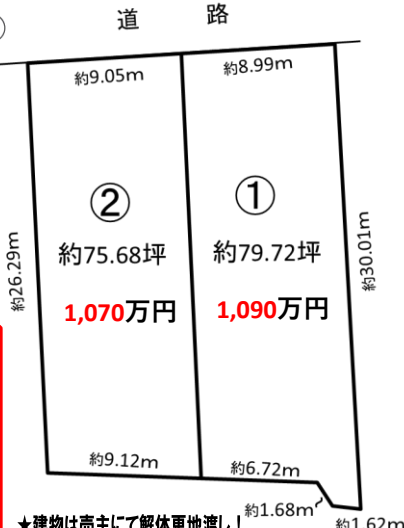

1,070万円

1,090万円

★建物は売主に解体更地渡し！

中古住宅・土地

買取・仲介引受けます。
(相談無料・プライバシー厳守)

ホームページ

図面と現況に相違ある場合には現況を優先します。