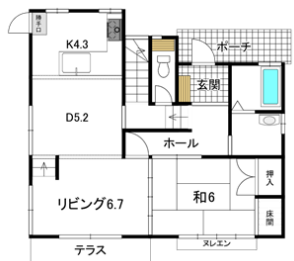

ただ今、外壁塗装工事  
しています！

スキップフロアのリビングダイニング！  
天井も高く空間が広く感じられます！

2F

1F

オール電化  
駐車2台

ただいまリフォーム中！

- 外壁塗装
- 外部階段塗装
- 全居室クロス張り替え
- 襖張り替え
- 障子張り替え
- 浴室ユニットバス新品へ交換
- 洗面化粧台新品へ交換
- カメラ付きインターホン取り付け
- 庭木剪定
- ハウスクリーニング
- 白蟻予防工事