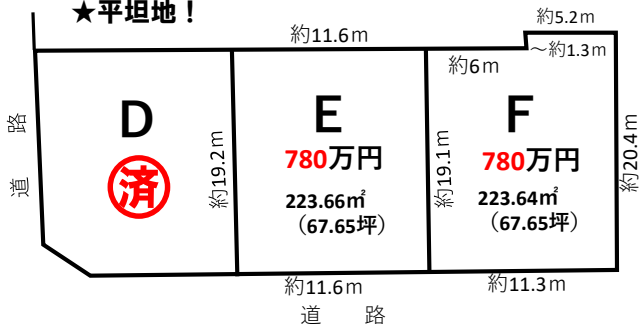

売地
可児市平貝戸

★6区画分譲地 残り2区画！
★名鉄明智駅まで
徒歩約3分！

★平坦地！

★カインズホームやオークワまで500m！

●所在/可児市平貝戸字前田●交通/名鉄広見線明智駅徒歩約3分●地目/宅地予定
●用途/無指定●建ぺい率/60%●容積率/200%●接道/南側 (仲介)

売地
可児市今渡 **898万円**

人気の
今渡エリア！

★平坦地！

★住宅建築
に最適！

ファミリーマート今渡鳴店まで50m！ 買物便利！

●所在地/可児市今渡字鳴子●交通/名鉄広見線日
本ライン今渡駅徒歩約13分●土地/230㎡ (69.57
坪) ●地目/畑●用途/第1住居●建ぺい率/60%●
容積率/200%●接道/北側●農地法第5条許申請
必要 (仲介)