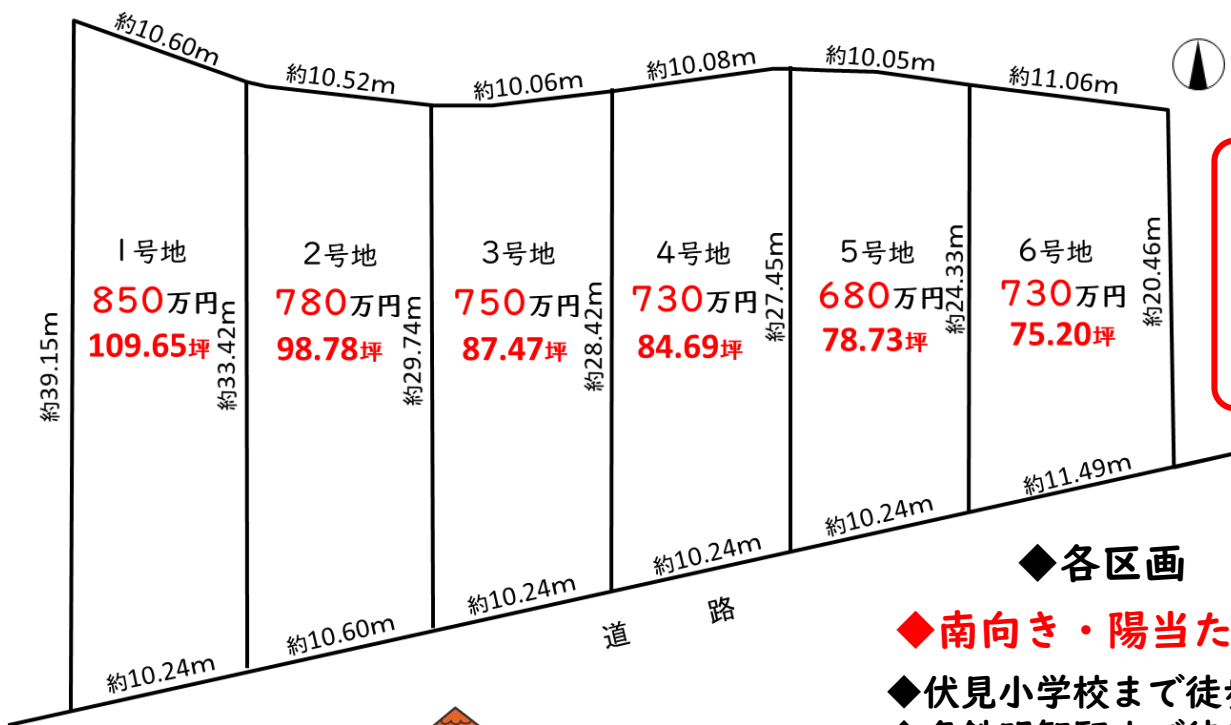

★御嵩町伏見・全6区画分譲地！680万円～

◆各区画 広びろ！

◆南向き・陽当たり良好！

◆伏見小学校まで徒歩約6分

◆名鉄明智駅まで徒歩約4分

スーパーオークワや
カインズまで車で約3分

●所在/可児郡御嵩町伏見字山神下 ●交通/名鉄広見線明智駅徒歩約4分
●土地/248.60㎡～362.51㎡ ●引渡:宅地造成工事完了後 ●媒介:仲介

売地 御嵩町伏見 650万円

●所在/可児郡御嵩町伏見字宮西 ●交通/名鉄広見線明智駅徒歩約15分 ●土地/285.33㎡ (86.31坪) ●引渡:相談 ●仲介

★周囲は住宅の少ない
ロケーション！

★角地・86坪！

売地 御嵩町伏見 680万円

●所在/可児郡御嵩町伏見字土居ノ内 ●交通/名鉄広見線明智駅徒歩約9分 ●土地/322.66㎡ (97.60坪) ●引渡:相談 ●仲介

★平坦地！

★伏見小学校
まで徒歩2分！

★建物は売主で
解体します！

この他にも伏見エリアで売地2区画ございます！

★東濃実業高校の東側 約5分・平坦地です！

①号地：660万円（66坪）

②号地：780万円（104坪）

①号地

詳細はお問い合わせいただくか、
QRコードを読み取ってホーム
ページよりご覧ください。

②号地

LINE@