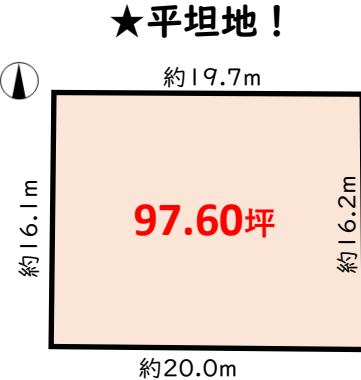

★御嵩町伏見・全6区画分譲地！680万円～

◆各区画 広びろ！

◆南向き・陽当たり良好！

◆伏見小学校まで徒歩約6分

◆名鉄明智駅まで徒歩約4分

スーパーオークワや
カインズまで車で約3分

●所在/可児郡御嵩町伏見字山神下 ●交通/名鉄広見線明智駅徒歩約4分
●土地/248.60㎡～362.51㎡ ●引渡:宅地造成工事完了後 ●媒介:仲介

売地 御嵩町伏見 650万円

●所在/可児郡御嵩町伏見字宮西 ●交通/名鉄広見線明智駅徒歩約15分 ●土地/285.33㎡ (86.31坪) ●引渡:相談 ●仲介

★周囲は住宅の少ない
ロケーション！

★角地・86坪！

売地 御嵩町伏見 680万円

●所在/可児郡御嵩町伏見字土居ノ内 ●交通/名鉄広見線明智駅徒歩約9分 ●土地/322.66㎡ (97.60坪) ●引渡:相談 ●仲介

★平坦地！

★伏見小学校
まで徒歩2分！

★建物は売主で
解体します！

この他にも伏見エリアで売地2区画ございます！

★東濃実業高校の東側 約5分・平坦地です！

①号地：660万円（66坪）

②号地：780万円（104坪）

①号地

詳細はお問い合わせいただくか、
QRコードを読み取ってホーム
ページよりご覧ください。

②号地

LINE@