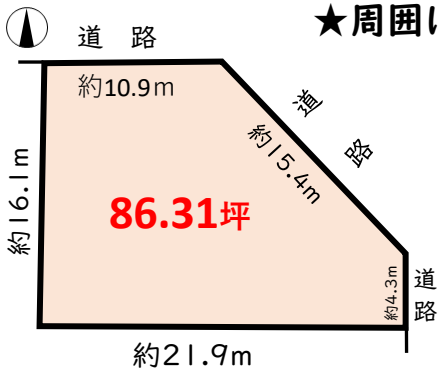

★御嵩町伏見・全6区画分譲地！680万円～

◆各区画 広びろ！

◆南向き・陽当たり良好！

◆伏見小学校まで徒歩約6分

◆名鉄明智駅まで徒歩約4分

スーパーオークワや
カインズまで車で約3分

●所在/可児郡御嵩町伏見字山神下 ●交通/名鉄広見線明智駅徒歩約4分
●土地/248.60㎡～362.51㎡ ●引渡:宅地造成工事完了後 ●媒介:仲介

売地 御嵩町伏見 650万円

●所在/可児郡御嵩町伏見字宮西 ●交通/名鉄広見線明智駅徒歩約15分 ●土地/285.33㎡ (86.31坪) ●引渡:相談 ●仲介

★周囲は住宅の少ない
ロケーション！

★角地・86坪！

売地 御嵩町伏見 680万円

●所在/可児郡御嵩町伏見字土居ノ内 ●交通/名鉄広見線明智駅徒歩約9分 ●土地/322.66㎡ (97.60坪) ●引渡:相談 ●仲介

★平坦地！

★伏見小学校
まで徒歩2分！

★建物は売主で
解体します！

この他にも伏見エリアで売地2区画ございます！

★東濃実業高校の東側 約5分・平坦地です！

①号地：660万円（66坪）

②号地：780万円（104坪）

①号地

詳細はお問い合わせいただくか、
QRコードを読み取ってホーム
ページよりご覧ください。

②号地

LINE@