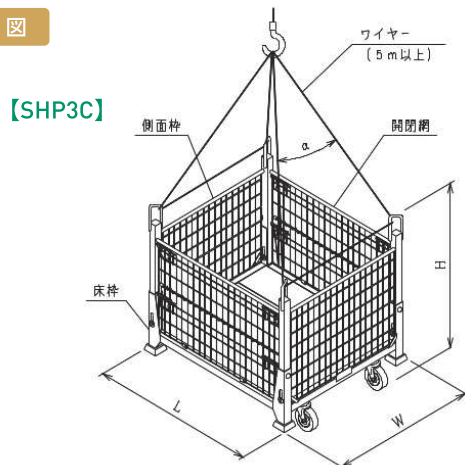

キャスター付吊り用カゴ

SHP3C

・折りたたみ式網パレット

製品の特徴

- フォークリフト・吊り・キャスター移動
いろいろな所で使用できます!
- 組立てた状態でも折りたたんだままでも段積みできます!

注意!

- 許容荷重を守る!
- 4点吊り以外の吊り方はしない!
- ワイヤーは5m以上で吊り角度は60°以下で吊り上げてください!
- パレットの開閉網を開いた状態および折畳んだ状態で吊り上げない事!

仕様

品番	外形寸法 mm			自重 kg	許容積載荷重 KN	許容吊り荷重 KN	吊り仕様	
	W	L	H				吊り角度	ワイヤー長
SHP3C	1065	1212	1080	99	6.86	6.86	60度以下	5m以上

作図

お問い合わせは