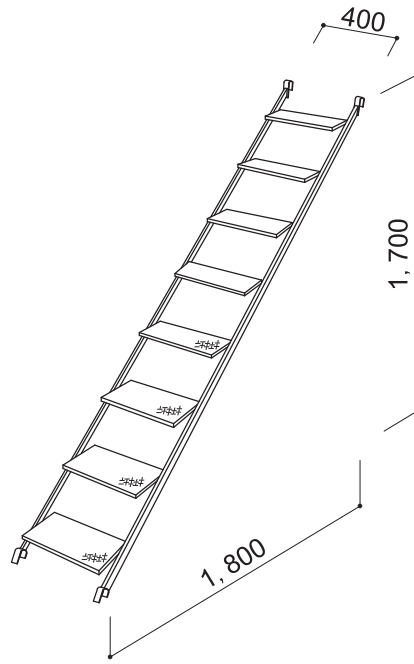

品名	品番	重量
アルミ製階段	AKS1718	12.0kg

品名	品番	重量
階段	KS1718H	27.5kg

品名	品番	重量
垂直梯子	SRT17A	9.1kg

品名	品番	重量
上部梯子	JRH	5.0kg

昇降時には、上部手摺を外して下さい。
 上での作業時には、外した手摺を取付けてから行って下さい。