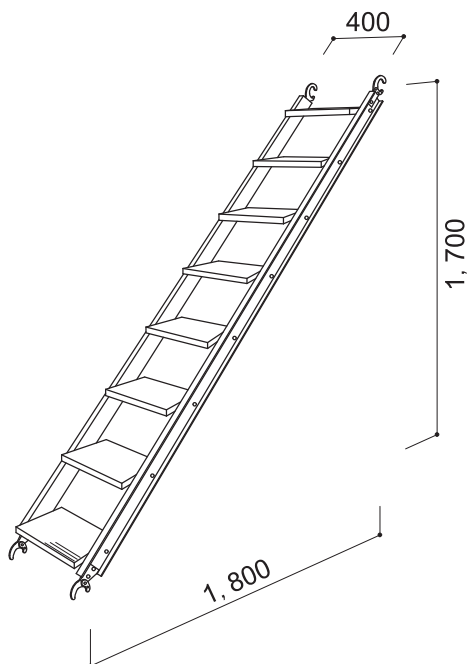

品名	品番	重量
アルミ製階段	AKS1718	12.0kg

品名	品番	重量
階段	KS1718H	27.5kg

品名	品番	重量
垂直梯子	SRT17A	9.1kg

品名	品番	重量
上部梯子	JRH	5.0kg

昇降時には、上部手摺を外して下さい。
 上での作業時には、外した手摺を取付けてから行って下さい。