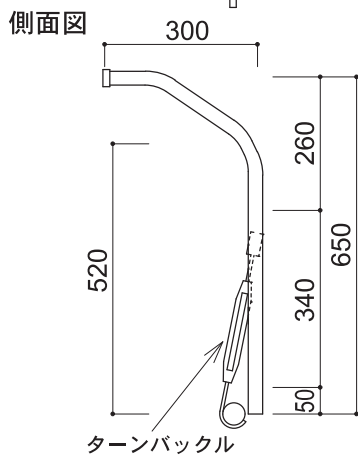

品名	品番	重量
アルミ製階段	AKS1718	12.0kg

品名	品番	重量
階段	KS1718H	27.5kg

品名	品番	重量
垂直梯子	SRT17A	9.1kg

品名	品番	重量
上部梯子	JRH	5.0kg

昇降時には、上部手摺を外して下さい。
 上での作業時には、外した手摺を取付けてから行って下さい。