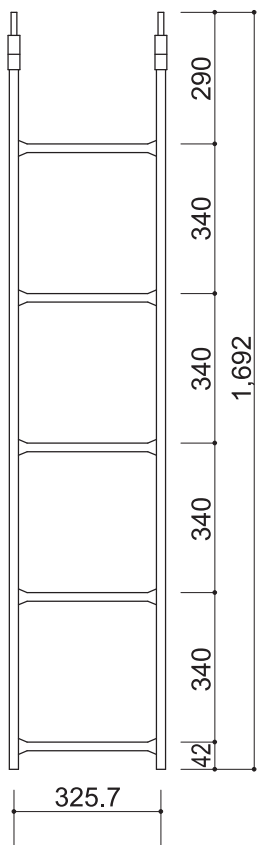

品名	品番	重量
アルミ製階段	AKS1718	12.0kg

品名	品番	重量
階段	KS1718H	27.5kg

品名	品番	重量
垂直梯子	SRT17A	9.1kg

品名	品番	重量
上部梯子	JRH	5.0kg

昇降時には、上部手摺を外して下さい。
 上での作業時には、外した手摺を取付けてから行って下さい。