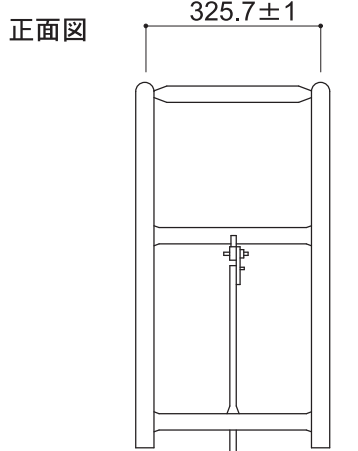

品名	品番	重量
アルミ製階段	AKS1718	12.0kg

品名	品番	重量
階段	KS1718H	27.5kg

品名	品番	重量
垂直梯子	SRT17A	9.1kg

品名	品番	重量
上部梯子	JRH	5.0kg

昇降時には、上部手摺を外して下さい。
 上での作業時には、外した手摺を取付けてから行って下さい。