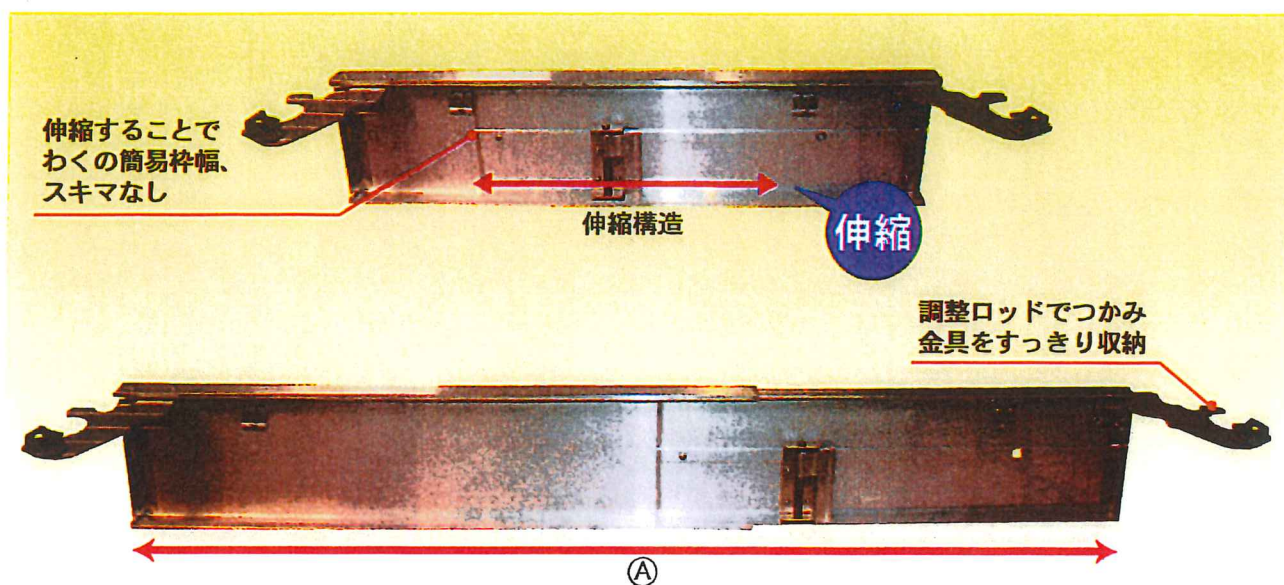

- 取付、取外しは工具不要でスピーディー！
- 伸縮構造で、両端部にスキマなく取付可能！
- メーター、インチサイズ兼用、さらに1209は900(914)(1219)も兼用！
- 製品はフラットに収納可能、積み重ねもズレ止め付きでコンパクト！
- 軽量でサビに強いアルミ合金製！

型 式	対応建枠(mm)	寸法(A)	対応パイプ径(φ)	質量(kg)
NFG06TA	600・610	434~567	42.7	1.2
NFG1209TA	900・914・1200・1219	734~1176	42.7	1.9