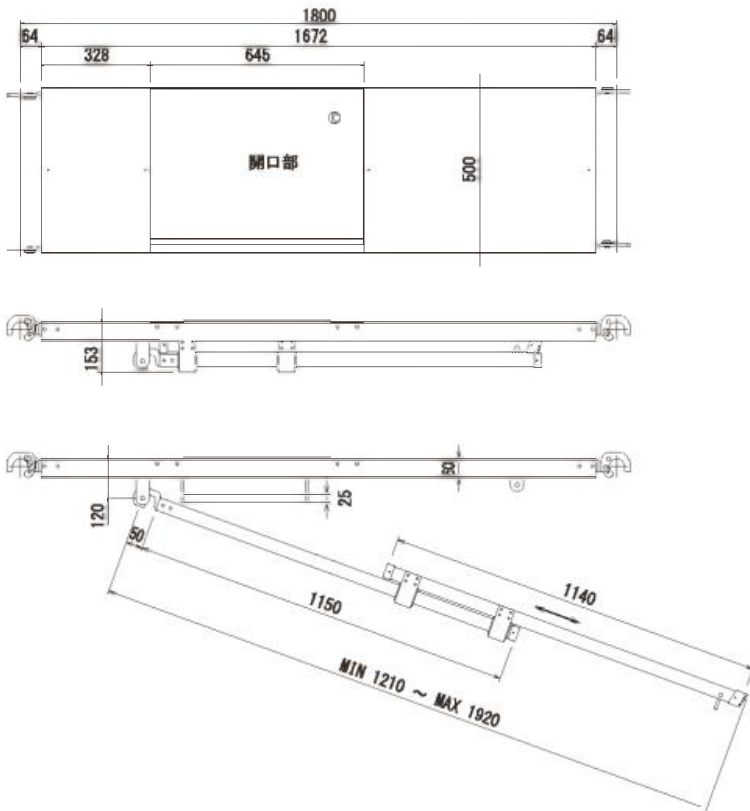

品名	L(mm)	品番	製品重量	許容荷重
布板 W500	L 1800	YK518	16.8kg	2.45KN (250kg)
	L 1500	YK515	14.6kg	2.45KN (250kg)
	L 1200	YK512	11.8kg	2.45KN (250kg)
	L 900	YK509	9.3kg	2.45KN (250kg)
	L 600	YK506	6.1kg	2.45KN (250kg)

品名	L(mm)	品番	製品重量	許容荷重
布板 W240	L 1800	YK218	8.7kg	1.17KN (120kg)
	L 1500	YK215	7.5kg	1.17KN (120kg)
	L 1200	YK212	6.2kg	1.17KN (120kg)
	L 900	YK209	5.0kg	1.17KN (120kg)
	L 600	YK206	3.8kg	1.17KN (120kg)

品名	品番	製品重量	許容荷重
開閉式布板	HYA518	13.0kg	2.45KN (250kg)
タラップ	HYAT	6.0kg	

使用目的	
	600幅建枠用はしご
	ローリングタワー用内部はしご
	エレベーター内部足場用の内部はしご

●タラップ使用例

●タラップ収納時