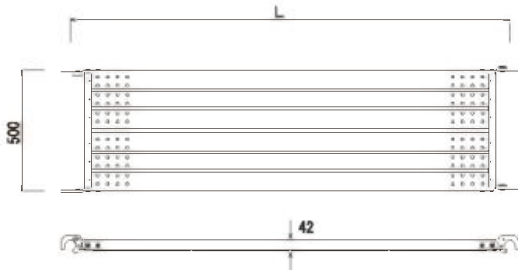

品名	L(mm)	品番	製品重量	許容荷重
布板 W500	L 1800	YK518	16.8kg	2.45KN (250kg)
	L 1500	YK515	14.6kg	2.45KN (250kg)
	L 1200	YK512	11.8kg	2.45KN (250kg)
	L 900	YK509	9.3kg	2.45KN (250kg)
	L 600	YK506	6.1kg	2.45KN (250kg)

品名	L(mm)	品番	製品重量	許容荷重
布板 W240	L 1800	YK218	8.7kg	1.17KN (120kg)
	L 1500	YK215	7.5kg	1.17KN (120kg)
	L 1200	YK212	6.2kg	1.17KN (120kg)
	L 900	YK209	5.0kg	1.17KN (120kg)
	L 600	YK206	3.8kg	1.17KN (120kg)

品名	品番	製品重量	許容荷重
開閉式布板	HYA518	13.0kg	2.45KN (250kg)
タラップ	HYAT	6.0kg	

使用目的	
	600幅建枠用はしご
	ローリングタワー用内部はしご
	エレベーター内部足場用の内部はしご

●タラップ使用例

●タラップ収納時