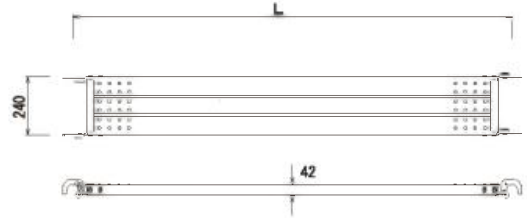

品名	L(mm)	品番	製品重量	許容荷重
布板 W500	L 1800	YK518	16.8kg	2.45KN (250kg)
	L 1500	YK515	14.6kg	2.45KN (250kg)
	L 1200	YK512	11.8kg	2.45KN (250kg)
	L 900	YK509	9.3kg	2.45KN (250kg)
	L 600	YK506	6.1kg	2.45KN (250kg)

品名	L(mm)	品番	製品重量	許容荷重
布板 W240	L 1800	YK218	8.7kg	1.17KN (120kg)
	L 1500	YK215	7.5kg	1.17KN (120kg)
	L 1200	YK212	6.2kg	1.17KN (120kg)
	L 900	YK209	5.0kg	1.17KN (120kg)
	L 600	YK206	3.8kg	1.17KN (120kg)

品名	品番	製品重量	許容荷重
開閉式布板	HYA518	13.0kg	2.45KN (250kg)
タラップ	HYAT	6.0kg	

使用目的	
	600幅建枠用はしご
	ローリングタワー用内部はしご
	エレベーター内部足場用の内部はしご

●タラップ使用例

●タラップ収納時