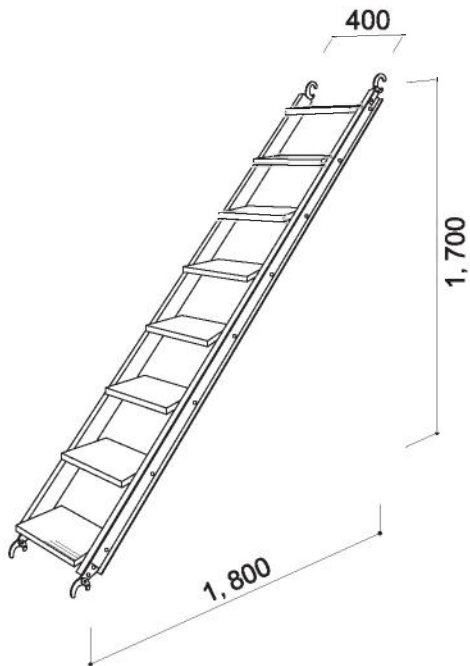

品名	品番	重量
アルミ製階段	AKS1718	12.0kg

品名	品番	重量
階段	KS1718H	27.5kg

品名	品番	重量
垂直梯子	SRT17A	9.1kg

品名	品番	重量
上部梯子	JRH	5.0kg

昇降時には、上部手摺を外して下さい。
 上での作業時には、外した手摺を取付けてから行って下さい。