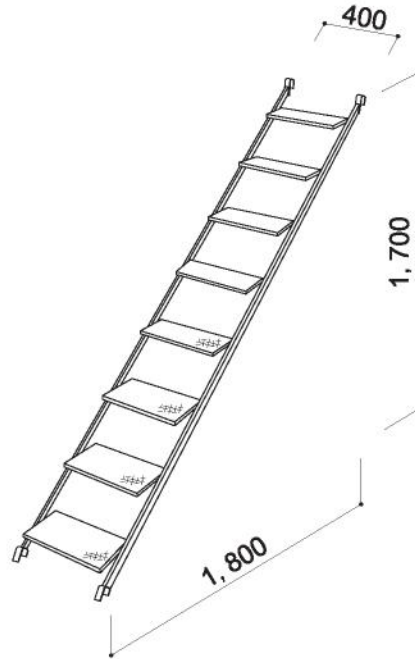

品名	品番	重量
アルミ製階段	AKS1718	12.0kg

品名	品番	重量
階段	KS1718H	27.5kg

品名	品番	重量
垂直梯子	SRT17A	9.1kg

品名	品番	重量
上部梯子	JRH	5.0kg

昇降時には、上部手摺を外して下さい。
 上での作業時には、外した手摺を取付けてから行って下さい。