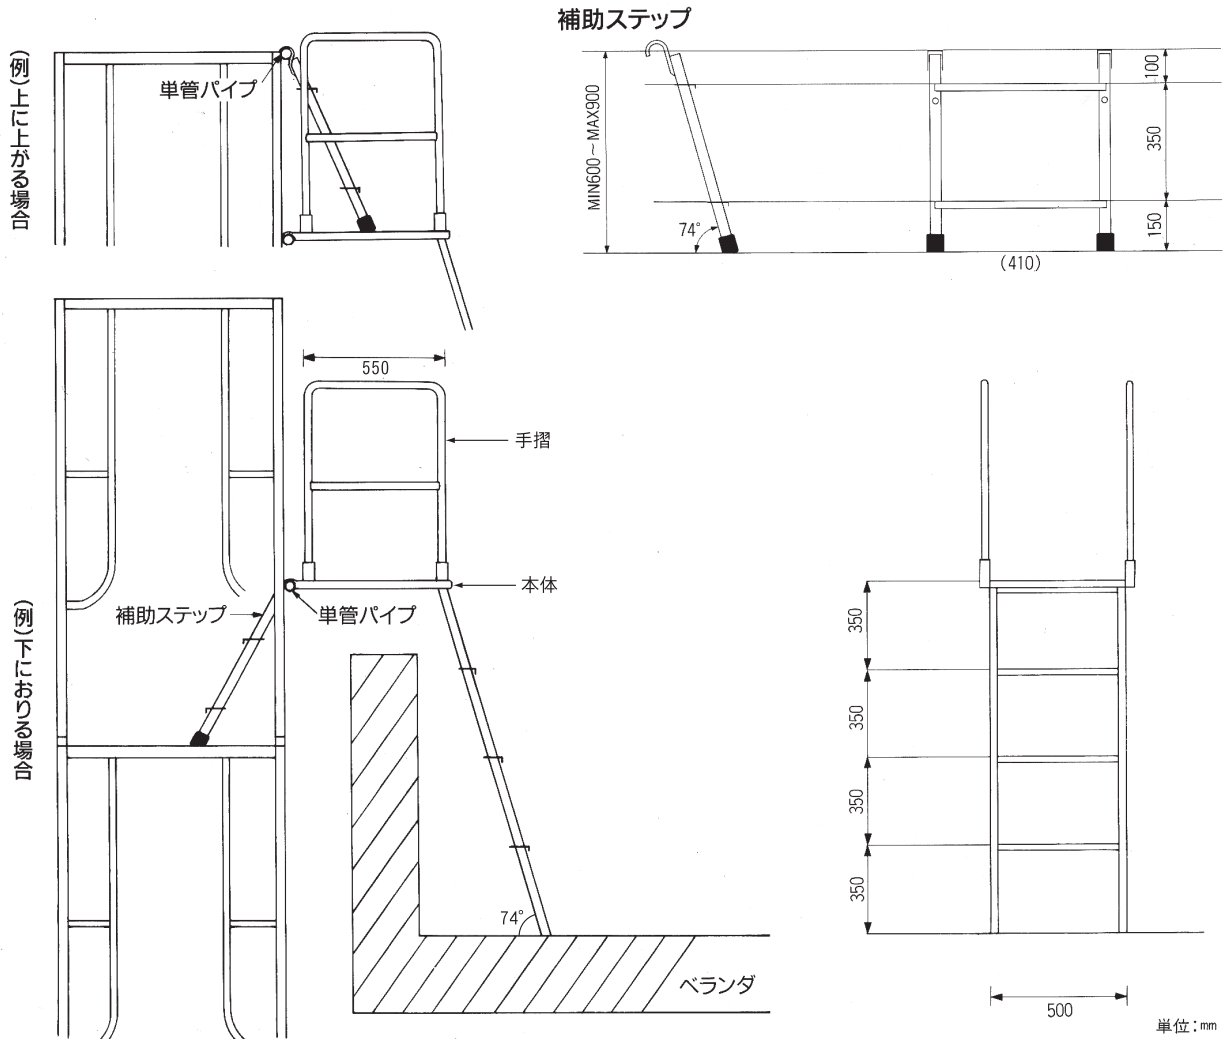

品名	品番	重量
ベランダステージ本体	BSH	15.0kg
ベランダステージ手摺	BST	
ベランダステージ補助ステップ	BSHS	5.0kg

特長

- 手摺付きで安全に渡れます。
- 軽量で折りたたみ式なので設置が簡単です。

注意

- 折りたたみの際、手や指をはさまないようにして下さい。
- ベランダステージ本体及び補助ステップは、かならず両方のフックをかけて下さい。