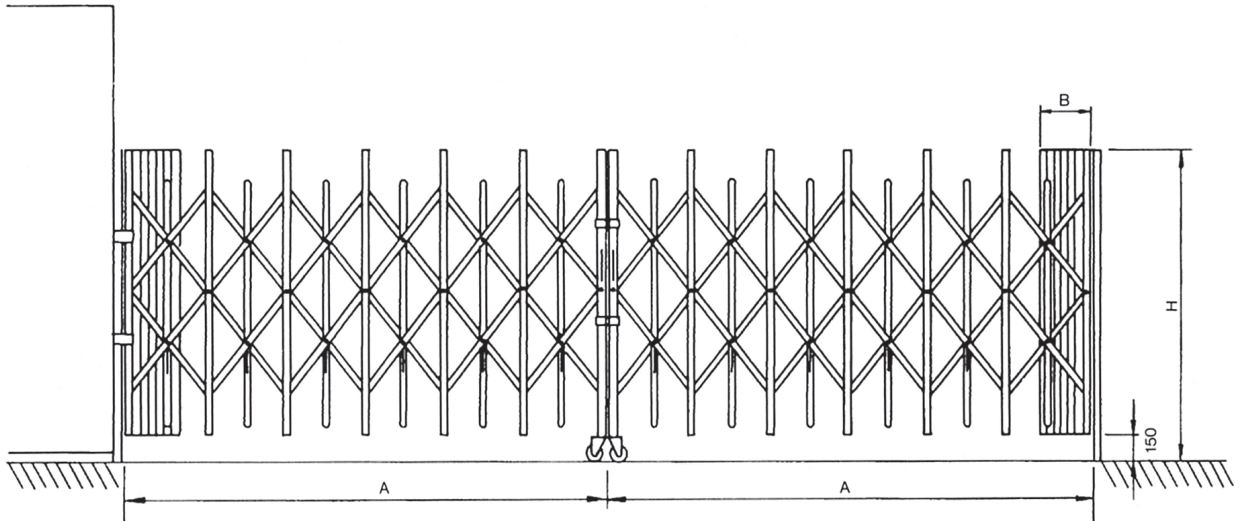

クロスゲート(ノンアンカータイプ)

品名	品番	A(mm)	B(mm)	H(mm)	重量(kg)
クロスゲート	XG-A3	3000	600	1800	80
	XG-A4	4000	675		100
	XG-A5	5000	750		120
	XG-A6	6000	825		140

品名	パネルゲート 45型	パネルゲート 54型	パネルゲート 63型	パネルゲート 72型	パネルゲート 81型	パネルゲート 90型
品番	PG-45	PG-54	PG-63	PG-72	PG-81	PG-90
柱芯寸法	4600mm	5500mm	6400mm	7300mm	8200mm	9100mm
有効間口寸法	3830mm	4620mm	5410mm	6200mm	6990mm	7780mm

PG72仕様

(潜り戸は左端、又は中央右側におつけ下さい。)