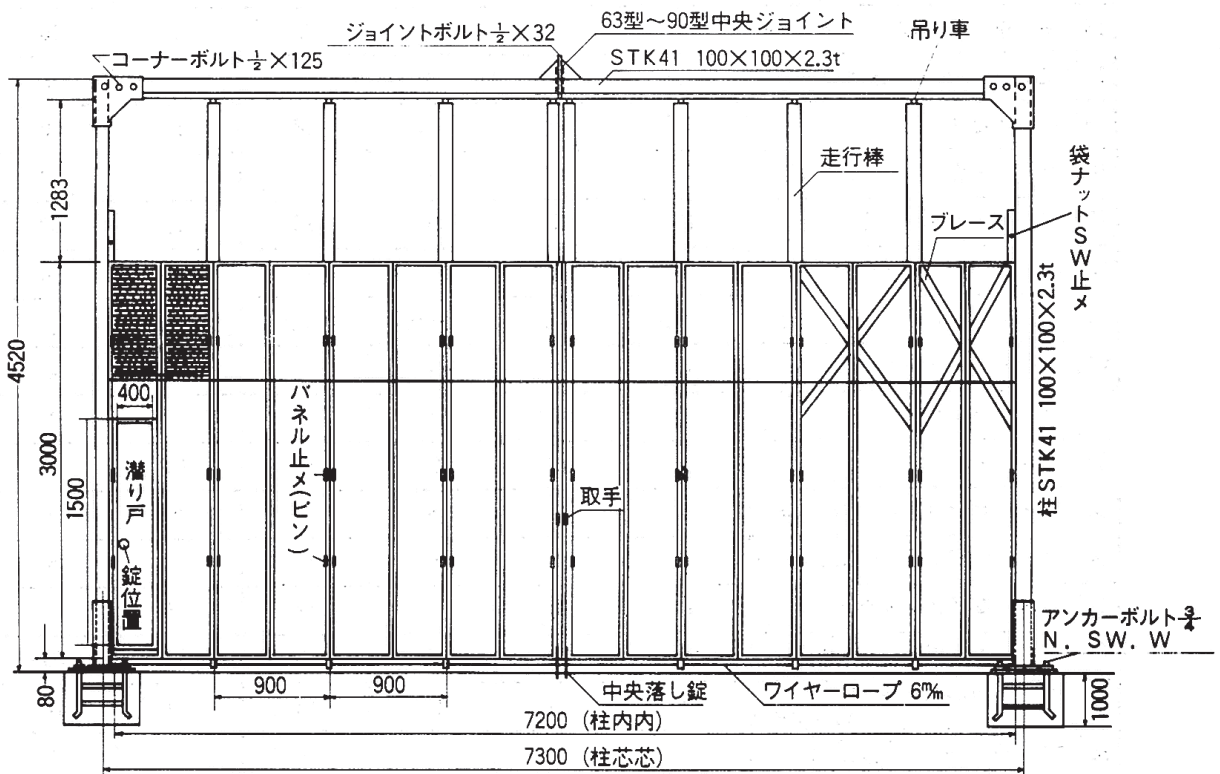

クロスゲート(ノンアンカータイプ)

品名	品番	A(mm)	B(mm)	H(mm)	重量(kg)
クロスゲート	XG-A3	3000	600	1800	80
	XG-A4	4000	675		100
	XG-A5	5000	750		120
	XG-A6	6000	825		140

品名	パネルゲート 45型	パネルゲート 54型	パネルゲート 63型	パネルゲート 72型	パネルゲート 81型	パネルゲート 90型
品番	PG-45	PG-54	PG-63	PG-72	PG-81	PG-90
柱芯寸法	4600mm	5500mm	6400mm	7300mm	8200mm	9100mm
有効間口寸法	3830mm	4620mm	5410mm	6200mm	6990mm	7780mm

PG72仕様

(潜り戸は左端、又は中央右側におつけ下さい。)