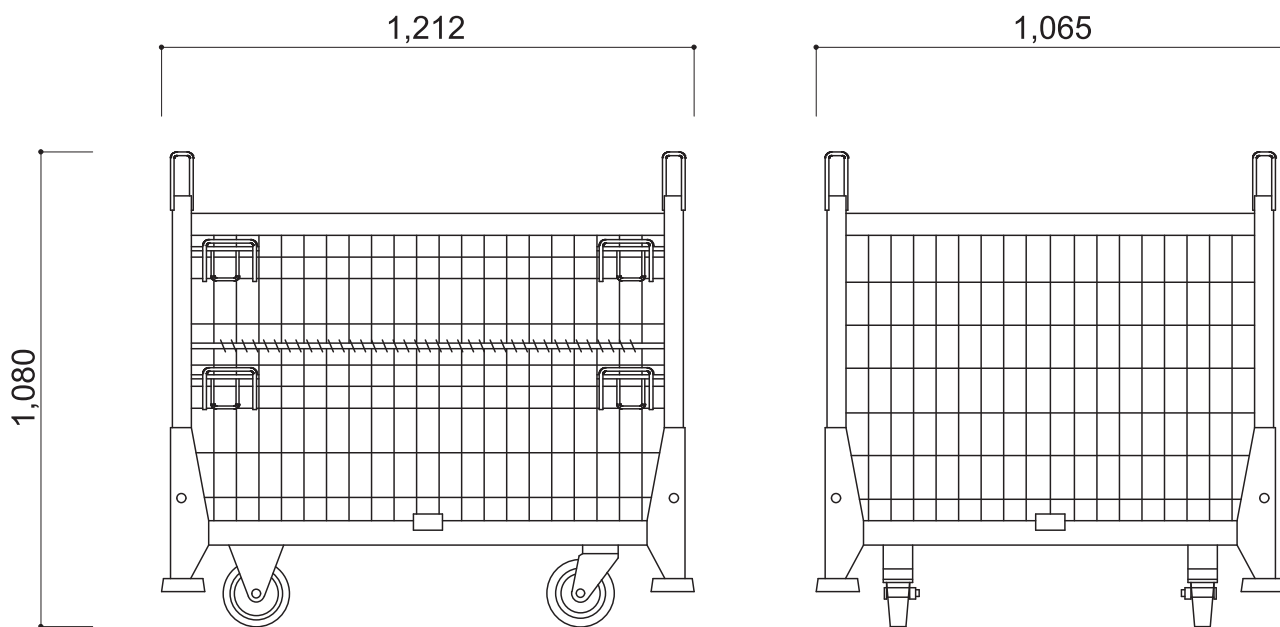

品名	品番	巾	長さ	高さ	線径	網目	重量
メッシュパレット吊り用	SHP3	1084	1234	900mm	6mm	100×50mm	103kg

クランプ類

品名	品番	巾	長さ	高さ	線径	網目	重量
キャスター付吊り用カゴ	SHP3C	1065	1212	1080mm	6mm	100×50mm	99kg

特長

- メッシュ構造で軽量ながら、強度は抜群。
- 組立、折りたたみが簡単で、折りたたんでおけば、保管スペースをとりません。
- 段積みができ、空間を有効に利用できます。

注意

- 段積み時に下方のケースの扉は開かないでください。