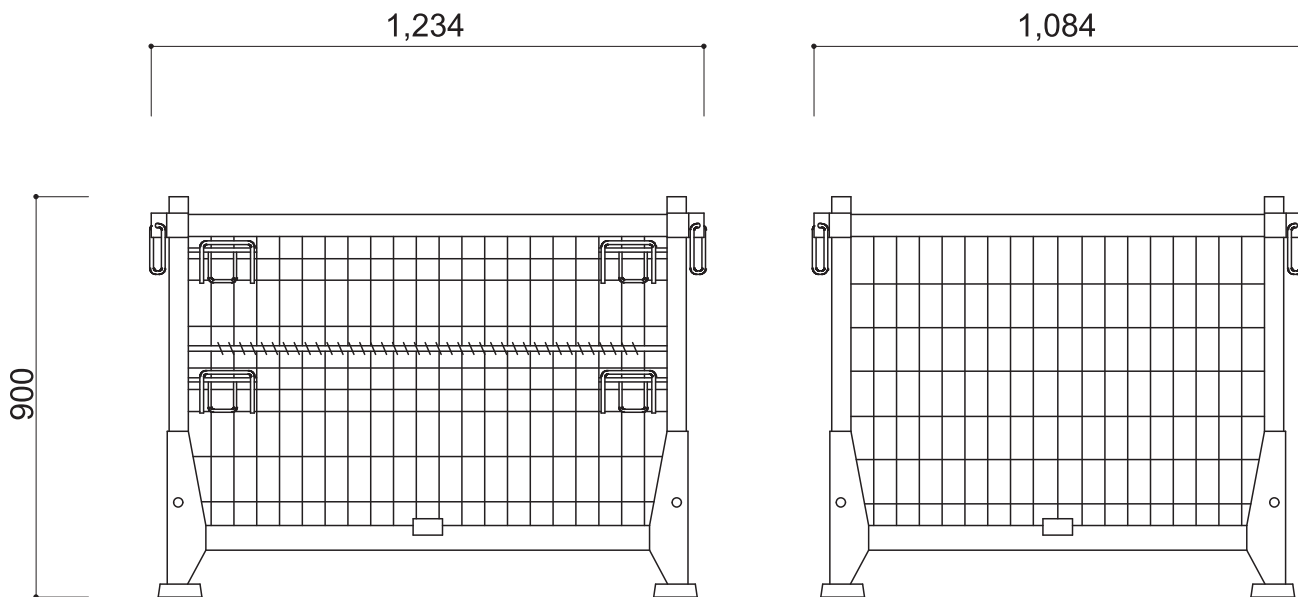

品名	品番	巾	長さ	高さ	線径	網目	重量
メッシュパレット吊り用	SHP3	1084	1234	900mm	6mm	100×50mm	103kg

クランプ類

品名	品番	巾	長さ	高さ	線径	網目	重量
キャスター付吊り用カゴ	SHP3C	1065	1212	1080mm	6mm	100×50mm	99kg

特長

- メッシュ構造で軽量ながら、強度は抜群。
- 組立、折りたたみが簡単で、折りたたんでおけば、保管スペースをとりません。
- 段積みができ、空間を有効に利用できます。

注意

- 段積み時に下方のケースの扉は開かないでください。