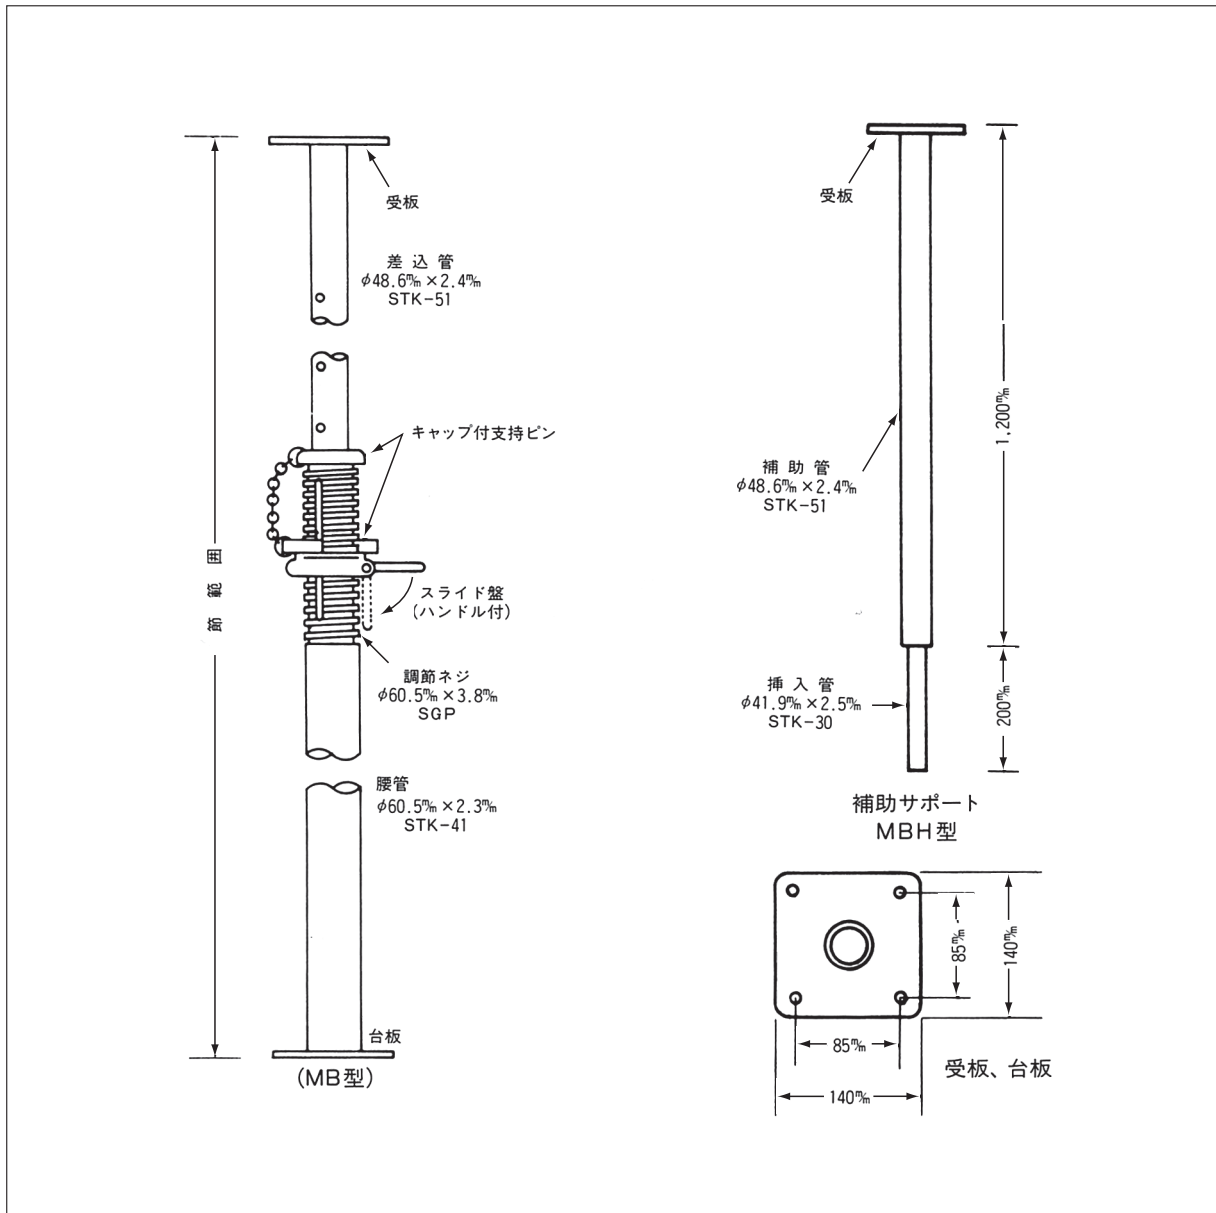

サポート概要図

サポートの規格表

項目	品名 品番	パイプサポート						補助サポート
		MFO 9	MFO 7	MFO 6	MFO 4	MFO 3	MFO 2	MBH4
最大使用長さ (mm)		3,941	3,486	3,046	2,000	1,520	1,008	1,200
最小使用長さ (mm)		2,576	2,121	1,681	1,206	910	600	
重量 (kg)		15.3	14.2	12.6	9.9	8.6	7.0	5.1

地区によって調整範囲が異なります。ご確認の上、ご利用ください。

支保工材