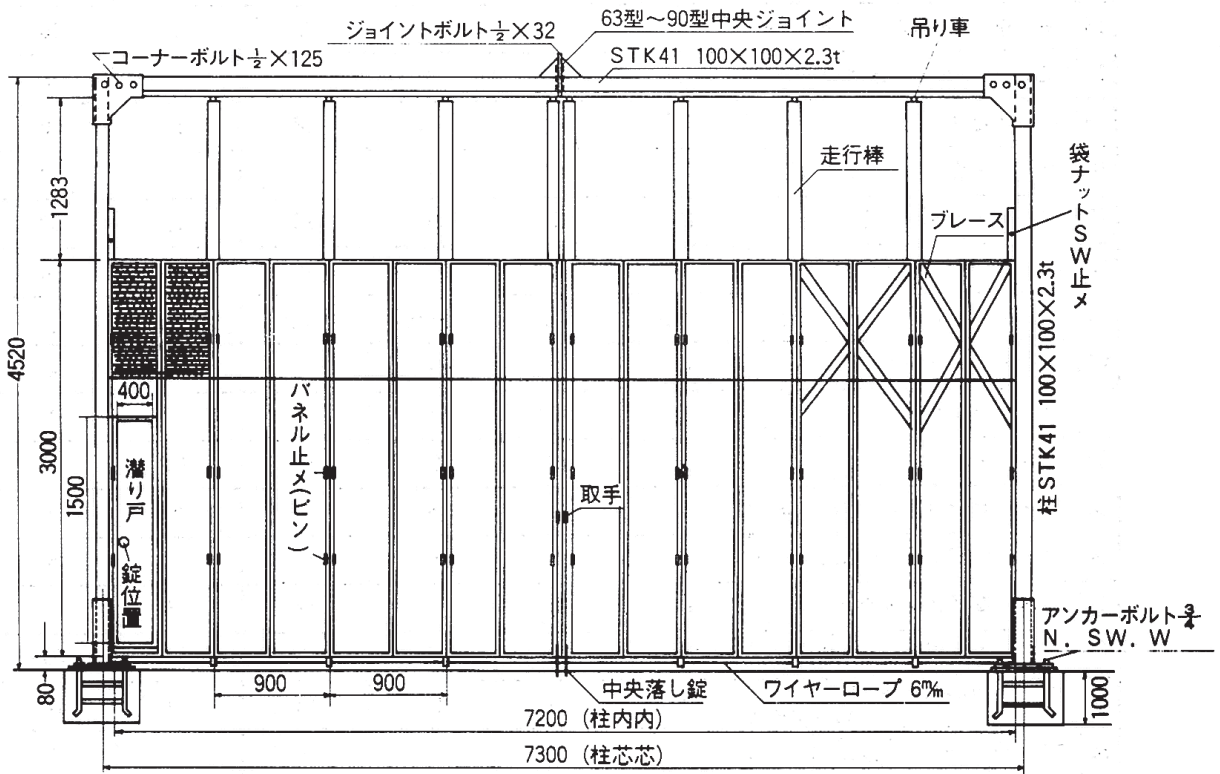

クロスゲート(ノンアンカータイプ)

品名	品番	A(mm)	B(mm)	H(mm)	重量(kg)
クロスゲート	XG-A3	3000	600	1800	80
	XG-A4	4000	675		100
	XG-A5	5000	750		120
	XG-A6	6000	825		140

品名	パネルゲート 45型	パネルゲート 54型	パネルゲート 63型	パネルゲート 72型	パネルゲート 81型	パネルゲート 90型
品番	PG-45	PG-54	PG-63	PG-72	PG-81	PG-90
柱芯寸法	4600mm	5500mm	6400mm	7300mm	8200mm	9100mm
有効間口寸法	3830mm	4620mm	5410mm	6200mm	6990mm	7780mm

PG72仕様

(潜り戸は左端、又は中央右側におつけ下さい。)