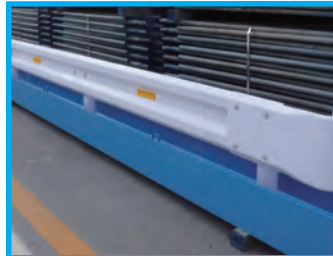

# 能登ARC 取り扱い 商品一覧

仮設ガードレール

マキシムベース

アップスター

室内用移動式作業台(コンステージ)

ステップキューブ

折板用親綱支柱

法面階段

アルミ梯子

アルミ6輪台車

多目的台車

※簡易棚タナーミニ

簡易棚タナー

キャスター付吊り用カゴ

デルタブラケット

LED投光器