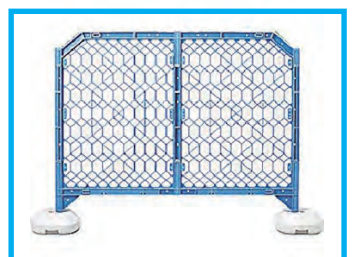

# 能登ARC 取り扱い 商品一覧

仮設ガードレール

マキシムベース

アップスター

室内用移動式作業台(コンステージ)

ステップキューブ

折板用親綱支柱

法面階段

アルミ梯子

アルミ6輪台車

多目的台車

※簡易棚タナーミニ

簡易棚タナー

キャスター付吊り用カゴ

デルタブラケット

LED投光器

プラシキ

ソーラー用チューブライト

方向指示板

クッションドラム

ソーラー点滅灯

カラーコーン(ソーラー対応)

バリケード類

フェンス類