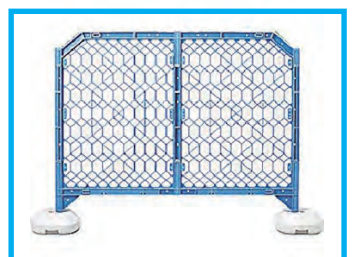

能登ARC 取り扱い 商品一覧

仮設ガードレール

マキシムベース

アップスター

室内用移動式作業台(コンステージ)

ステップキューブ

折板用親綱支柱

法面階段

アルミ梯子

アルミ6輪台車

多目的台車

※簡易棚タナーミニ

簡易棚タナー

キャスター付吊り用カゴ

デルタブラケット

LED投光器

プラシキ

ソーラー用チューブライト

方向指示板

クッションドラム

ソーラー点滅灯

カラーコーン(ソーラー対応)

バリケード類

フェンス類