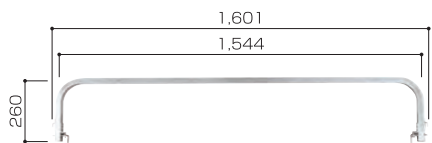

【マキシムベース 10 型・15 型・18 型 / オプション品】

【マキシムベース感知装置】

品番：MBK16

自重 1.0kg

【マキシムベース感知装置妻側用】

品番：MBK5

自重 0.6kg

【マキシムベース感知装置天板用】

品番：MBK15

自重 1.0kg

【マキシムベース延長天板】 品番：MBT15

自重 8.5kg

【マキシムベース張出し足場】 品番：MBT5

自重 5.4kg

【MBアウトリガー 18・15 型】 品番：MBA18

自重 2.9kg