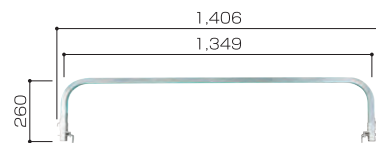

【マキシムベース 10 型・15 型・18 型 / オプション品】

【マキシムベース感知装置】

品番：MBK16

自重 1.0kg

【マキシムベース感知装置妻側用】

品番：MBK5

自重 0.6kg

【マキシムベース感知装置天板用】

品番：MBK15

自重 1.0kg

【マキシムベース延長天板】 品番：MBT15

自重 8.5kg

【マキシムベース張出し足場】 品番：MBT5

自重 5.4kg

【MBアウトリガー 18・15 型】 品番：MBA18

自重 2.9kg