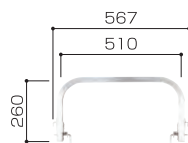

【マキシムベース 10 型・15 型・18 型 / オプション品】

【マキシムベース感知装置】

品番：MBK16

自重 1.0kg

【マキシムベース感知装置妻側用】

品番：MBK5

自重 0.6kg

【マキシムベース感知装置天板用】

品番：MBK15

自重 1.0kg

【マキシムベース延長天板】 品番：MBT15

自重 8.5kg

【マキシムベース張出し足場】 品番：MBT5

自重 5.4kg

【MBアウトリガー 18・15 型】 品番：MBA18

自重 2.9kg