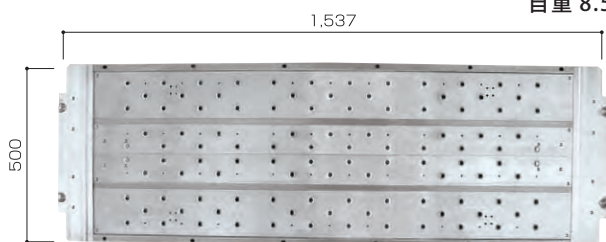

【マキシムベース 10 型・15 型・18 型 / オプション品】

【マキシムベース感知装置】

品番：MBK16

自重 1.0kg

【マキシムベース感知装置妻側用】

品番：MBK5

自重 0.6kg

【マキシムベース感知装置天板用】

品番：MBK15

自重 1.0kg

【マキシムベース延長天板】 品番：MBT15

自重 8.5kg

【マキシムベース張出し足場】 品番：MBT5

自重 5.4kg

【MBアウトリガー 18・15 型】 品番：MBA18

自重 2.9kg