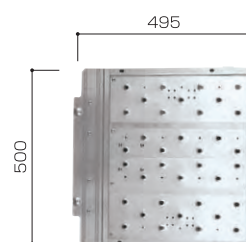

【マキシムベース 10 型・15 型・18 型 / オプション品】

【マキシムベース感知装置】

品番：MBK16

自重 1.0kg

【マキシムベース感知装置妻側用】

品番：MBK5

自重 0.6kg

【マキシムベース感知装置天板用】

品番：MBK15

自重 1.0kg

【マキシムベース延長天板】 品番：MBT15

自重 8.5kg

【マキシムベース張出し足場】 品番：MBT5

自重 5.4kg

【MBアウトリガー 18・15 型】 品番：MBA18

自重 2.9kg