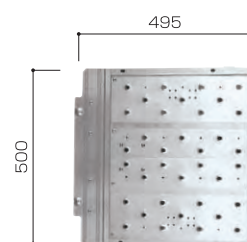

【マキシムベース 10 型・15 型・18 型 / オプション品】

【マキシムベース感知装置】

品番：MBK16

自重 1.0kg

【マキシムベース感知装置妻側用】

品番：MBK5

自重 0.6kg

【マキシムベース感知装置天板用】

品番：MBK15

自重 1.0kg

【マキシムベース延長天板】 品番：MBT15

自重 8.5kg

【マキシムベース張出し足場】 品番：MBT5

自重 5.4kg

【MBアウトリガー 18・15 型】 品番：MBA18

自重 2.9kg