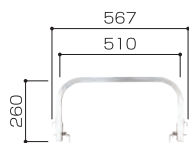

【マキシムベース 10 型・15 型・18 型 / オプション品】

【マキシムベース感知装置】

品番：MBK16

自重 1.0kg

【マキシムベース感知装置妻側用】

品番：MBK5

自重 0.6kg

【マキシムベース感知装置天板用】

品番：MBK15

自重 1.0kg

【マキシムベース延長天板】 品番：MBT15

自重 8.5kg

【マキシムベース張出し足場】 品番：MBT5

自重 5.4kg

【MBアウトリガー 18・15 型】 品番：MBA18

自重 2.9kg