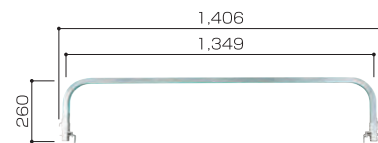

【マキシムベース 10 型・15 型・18 型 / オプション品】

【マキシムベース感知装置】

品番：MBK16

自重 1.0kg

【マキシムベース感知装置妻側用】

品番：MBK5

自重 0.6kg

【マキシムベース感知装置天板用】

品番：MBK15

自重 1.0kg

【マキシムベース延長天板】 品番：MBT15

自重 8.5kg

【マキシムベース張出し足場】 品番：MBT5

自重 5.4kg

【MBアウトリガー 18・15 型】 品番：MBA18

自重 2.9kg