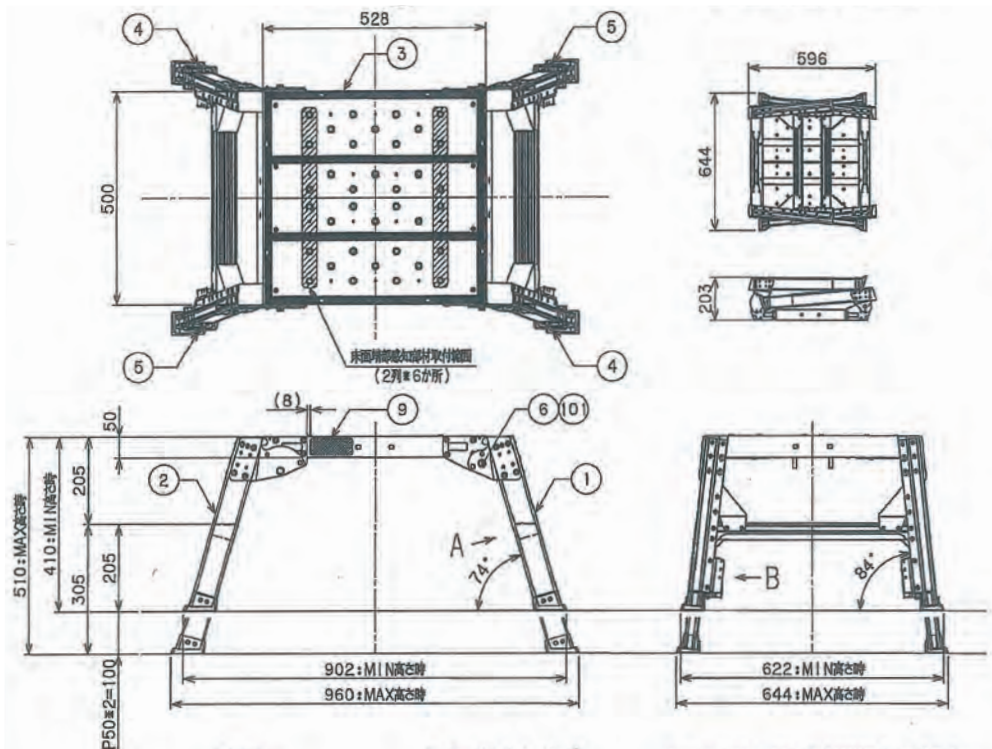

# ■ マキシムベース5型

仮設工業会単品承認品

アルミ製可搬式作業台 (低床仕様)

品番 : MB5

● アルミ製折りたたみ踏み台

● コンパクトに  
持ち運び可能!

作 図

仕 様

品 番	天板有効寸法		作業床高 mm	ピッチ mm	設置寸法 mm		収納寸法 mm			自重 kg	許容荷重 KN
	W	D			W	D	W	D	H		
MB5	528	500	410~510	50	902~960	622~644	596	644	203	10.8	1.47

能登ARC