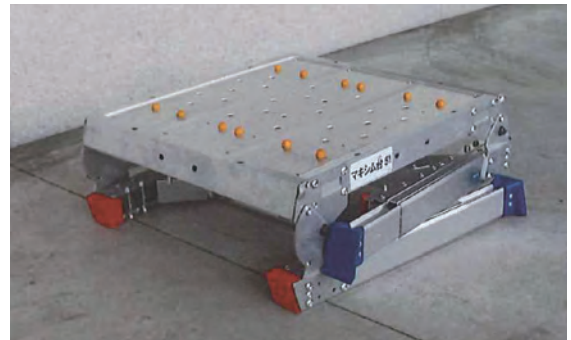

■ マキシムベース5型

仮設工業会単品承認品

アルミ製可搬式作業台 (低床仕様)

品番 : MB5

● アルミ製折りたたみ踏み台

● コンパクトに
持ち運び可能!

作 図

仕 様

品 番	天板有効寸法		作業床高 mm	ピッチ mm	設置寸法 mm		収納寸法 mm			自重 kg	許容荷重 KN
	W	D			W	D	W	D	H		
MB5	528	500	410~510	50	902~960	622~644	596	644	203	10.8	1.47

能登ARC