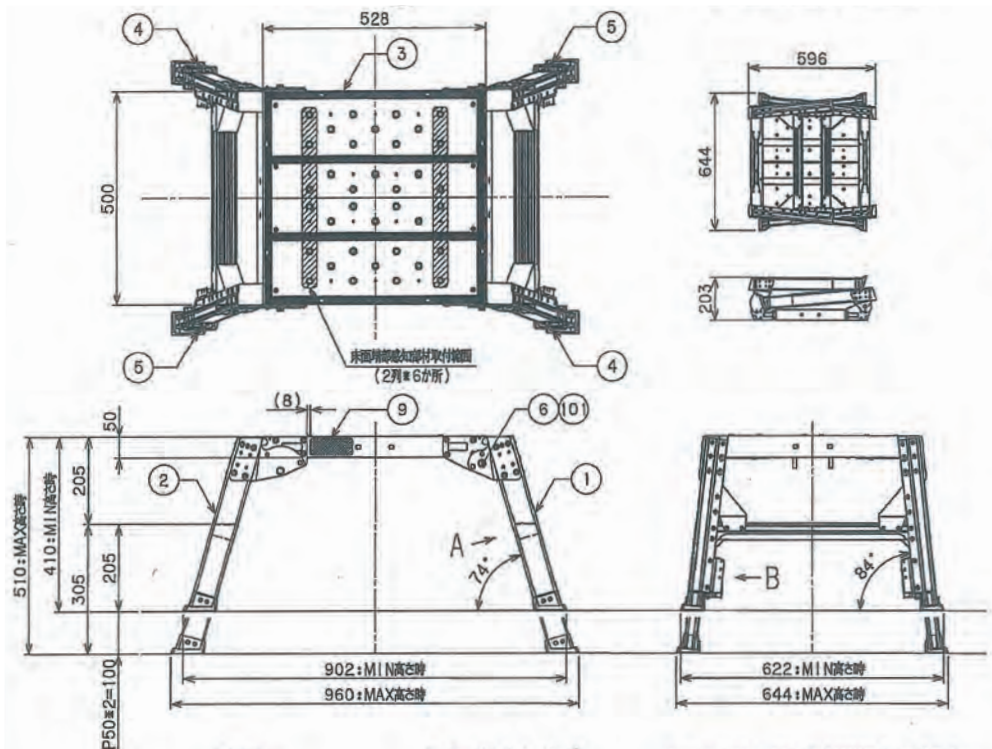

■ マキシムベース5型

仮設工業会単品承認品

アルミ製可搬式作業台 (低床仕様)

品番 : MB5

● アルミ製折りたたみ踏み台

● コンパクトに
持ち運び可能!

作 図

仕 様

品 番	天板有効寸法		作業床高 mm	ピッチ mm	設置寸法 mm		収納寸法 mm			自重 kg	許容荷重 KN
	W	D			W	D	W	D	H		
MB5	528	500	410~510	50	902~960	622~644	596	644	203	10.8	1.47

能登ARC