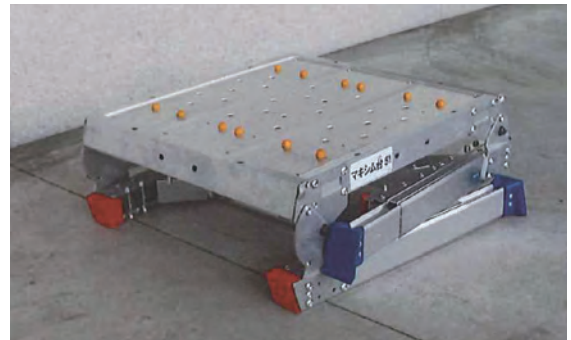

# ■ マキシムベース5型

仮設工業会単品承認品

アルミ製可搬式作業台 (低床仕様)

品番 : MB5

● アルミ製折りたたみ踏み台

● コンパクトに  
持ち運び可能!

作 図

仕 様

品 番	天板有効寸法		作業床高 mm	ピッチ mm	設置寸法 mm		収納寸法 mm			自重 kg	許容荷重 KN
	W	D			W	D	W	D	H		
MB5	528	500	410~510	50	902~960	622~644	596	644	203	10.8	1.47

能登ARC