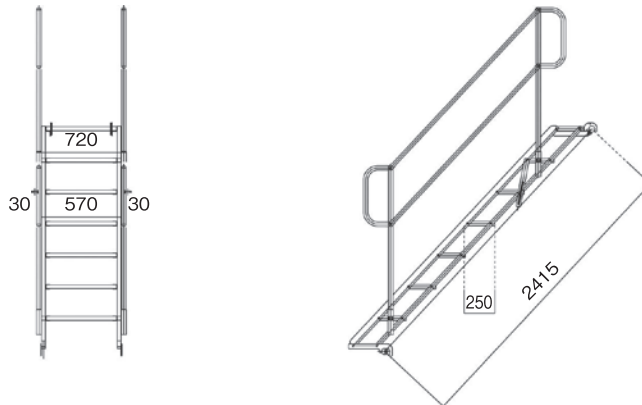

【法面階段 12 型・20 型・30 型】

作 図

【12 型】 品番：NM12

【20 型】 品番：NM20

【30 型】 品番：NM30

仕 様

| 品番 | 支持間隔 mm | ステップ数 段 | ステップ寸法 mm | | 自重kg | | 許容荷重 KN | 取付角度 度 |
|------|------------|------------|--------------|-----|------|--------|------------|-----------|
| | | | | | 本体 | 手摺(片側) | | |
| NM12 | 1380 | 4 | 570 | 250 | 15.0 | 3.6 | 2.45 | 20~75 |
| NM20 | 2415 | 7 | | | 22.5 | 4.5 | | |
| NM30 | 3105 | 9 | | | 28.5 | 5.0 | | |