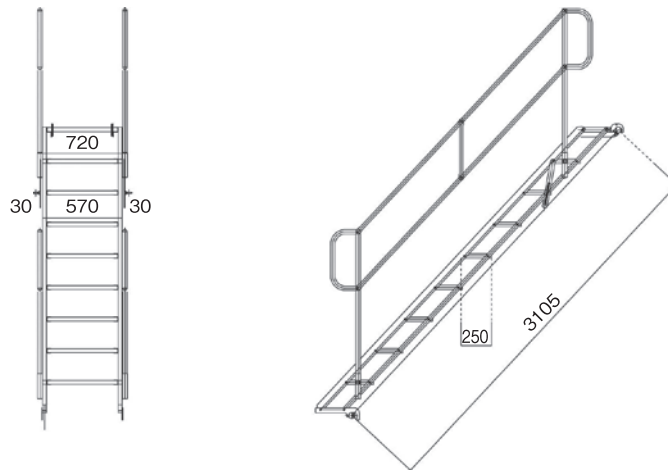

【法面階段 12 型・20 型・30 型】

作 図

【12 型】 品番：NM12

【20 型】 品番：NM20

【30 型】 品番：NM30

仕 様

| 品番 | 支持間隔 mm | ステップ数 段 | ステップ寸法 mm | | 自重kg | | 許容荷重 KN | 取付角度 度 |
|------|------------|------------|--------------|-----|------|--------|------------|-----------|
| | | | | | 本体 | 手摺(片側) | | |
| NM12 | 1380 | 4 | 570 | 250 | 15.0 | 3.6 | 2.45 | 20~75 |
| NM20 | 2415 | 7 | | | 22.5 | 4.5 | | |
| NM30 | 3105 | 9 | | | 28.5 | 5.0 | | |