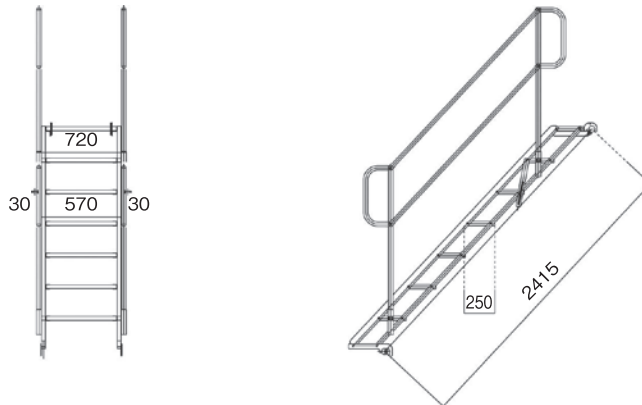

【法面階段 12 型・20 型・30 型】

作 図

【12 型】 品番：NM12

【20 型】 品番：NM20

【30 型】 品番：NM30

仕 様

品番	支持間隔 mm	ステップ数 段	ステップ寸法 mm		自重kg		許容荷重 KN	取付角度 度
					本体	手摺(片側)		
NM12	1380	4	570	250	15.0	3.6	2.45	20~75
NM20	2415	7			22.5	4.5		
NM30	3105	9			28.5	5.0		