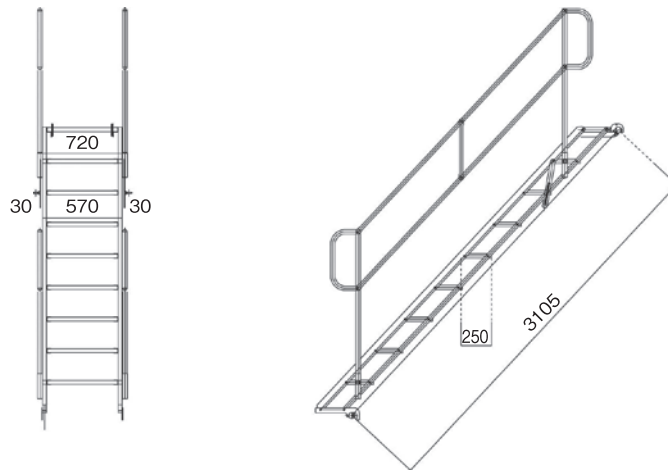

【法面階段 12 型・20 型・30 型】

作 図

【12 型】 品番：NM12

【20 型】 品番：NM20

【30 型】 品番：NM30

仕 様

品番	支持間隔 mm	ステップ数 段	ステップ寸法 mm		自重kg		許容荷重 KN	取付角度 度
					本体	手摺(片側)		
NM12	1380	4	570	250	15.0	3.6	2.45	20~75
NM20	2415	7			22.5	4.5		
NM30	3105	9			28.5	5.0		