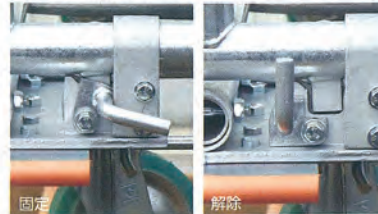

布板取付け可能
布板サイズ / 1,200mm~1,900mm
足場板はオプションです。

長さ調節ロック

長さは、1,340mm~2,080mm まで自由調節。
長さ調節のロックはクサビ方式なので、ワン
タッチで簡単に完了。

アーム固定用レバー

ハンドルのアームは可倒式で、積み重ねが可能。
保管時、場所をとりません。

コーナーガード

内装工事の際、壁
などにぶつかるよ
うな事があっても、
壁を傷つける事な
く安心です。