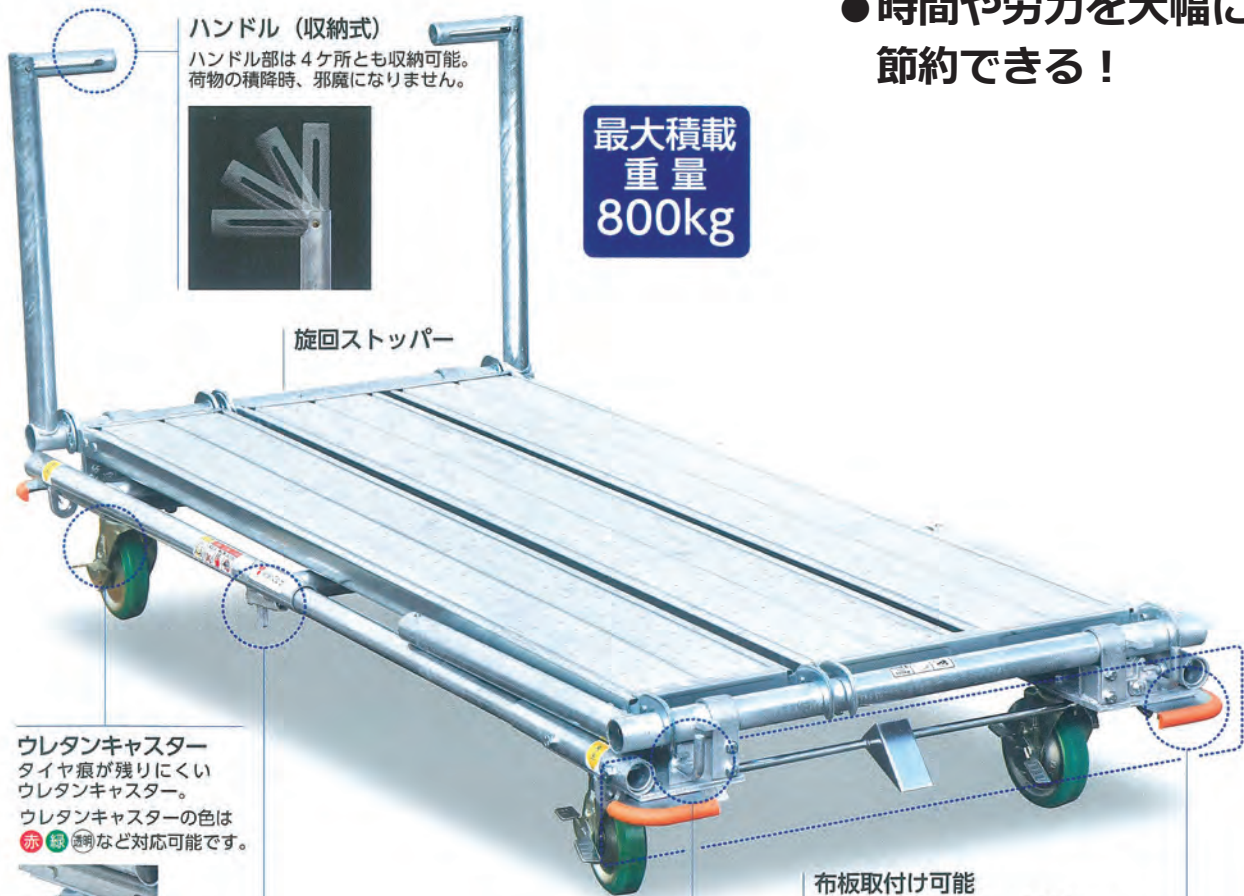

■多目的台車

多目的台車

品番：DAISYA

●時間や労力を大幅に
節約できる！

ハンドル（収納式）
ハンドル部は4ヶ所とも収納可能。
荷物の積降時、邪魔になりません。

最大積載
重量
800kg

旋回ストッパー

ウレタンキャスター
タイヤ痕が残りにくい
ウレタンキャスター。
ウレタンキャスターの色は
赤 緑 青など対応可能です。

布板取付け可能
布板サイズ / 1,200mm~1,900mm
足場板はオプションです。

長さ調節ロック

長さは、1,340mm~2,080mm まで自由調節。
長さ調節のロックはクサビ方式なので、ワン
タッチで簡単に完了。

アーム固定用レバー

ハンドルのアームは可倒式で、積み重ねが可能。
保管時、場所をとりません。

コーナーガード

内装工事の際、壁
などにぶつかるよ
うな事があっても、
壁を傷つける事な
く安心です。

コーナーガードの色は
青 黄 橙 赤 緑 対応可能です。

製品の特徴

- 中・高層ビルの野外作業に最適！
- お手持ちの布板等を利用すれば、用途は無限に広がります！
- 資材を台車に乗せて分納格納！ラクに管理ができて、現場の整理整頓に！
- そのまま移動で作業効率も向上！