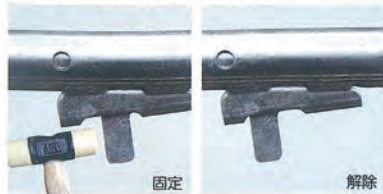

■多目的台車

多目的台車

品番：DAISYA

●時間や労力を大幅に
節約できる！

ハンドル（収納式）
ハンドル部は4ヶ所とも収納可能。
荷物の積降時、邪魔になりません。

最大積載
重量
800kg

旋回ストッパー

ウレタンキャスター
タイヤ痕が残りにくい
ウレタンキャスター。
ウレタンキャスターの色は
赤 緑 青など対応可能です。

布板取付け可能
布板サイズ / 1,200mm~1,900mm
足場板はオプションです。

長さ調節ロック

長さは、1,340mm~2,080mm まで自由調節。
長さ調節のロックはクサビ方式なので、ワン
タッチで簡単に完了。

アーム固定用レバー

ハンドルのアームは可倒式で、積み重ねが可能。
保管時、場所をとりません。

コーナーガード

内装工事の際、壁
などにぶつかるよ
うな事があっても、
壁を傷つける事な
く安心です。