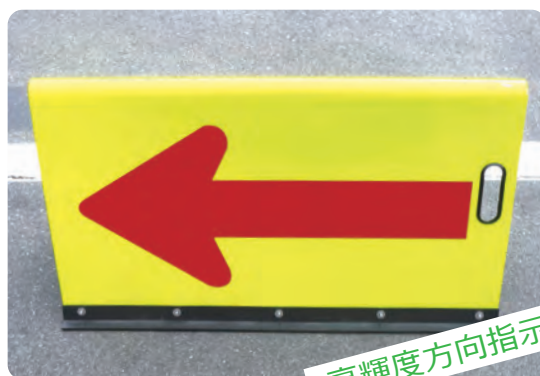

■ソーラー用チューブライト10m/ソーラーユニット

ソーラー用チューブライト 10m・ソーラー用チューブライトユニット

品番：TBL10・TBLU

●無日照で10日間使える
ソーラータイプ

■特長

- 夜間自動点滅機能付き
- 電池残量が少なくなるとソーラーユニットの警告LEDが発光
- ソーラーユニット1台で3本まで接続可能

■方向指示板

方向指示板赤・高輝度方向指示板黄

品番：HSBR・HSBY

方向指示板 赤

- サイズ：W900×H500
- 材質：ガルバニウム 1.2mm

高輝度方向指示板 黄

- サイズ：W900×H500
- 下地：蛍光イエロープリズム反射
- 材質：ガルバニウム 1.2mm

■クッションドラム

クッションドラム赤白

品番：CDRW