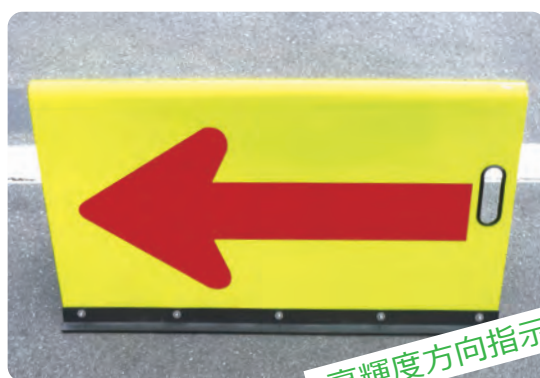

■ソーラー用チューブライト10m/ソーラーユニット

ソーラー用チューブライト 10m・ソーラー用チューブライトユニット

品番：TBL10・TBLU

●無日照で10日間使える
ソーラータイプ

■特長

- 夜間自動点滅機能付き
- 電池残量が少なくなるとソーラーユニットの警告LEDが発光
- ソーラーユニット1台で3本まで接続可能

■方向指示板

方向指示板赤・高輝度方向指示板黄

品番：HSBR・HSBY

方向指示板 赤

- サイズ：W900×H500
- 材質：ガルバニウム 1.2mm

高輝度方向指示板 黄

- サイズ：W900×H500
- 下地：蛍光イエロープリズム反射
- 材質：ガルバニウム 1.2mm

■クッションドラム

クッションドラム赤白

品番：CDRW