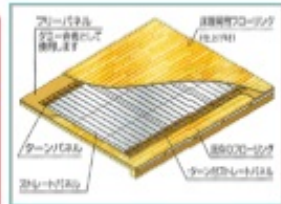

両面床の場合の部屋の暖まり方