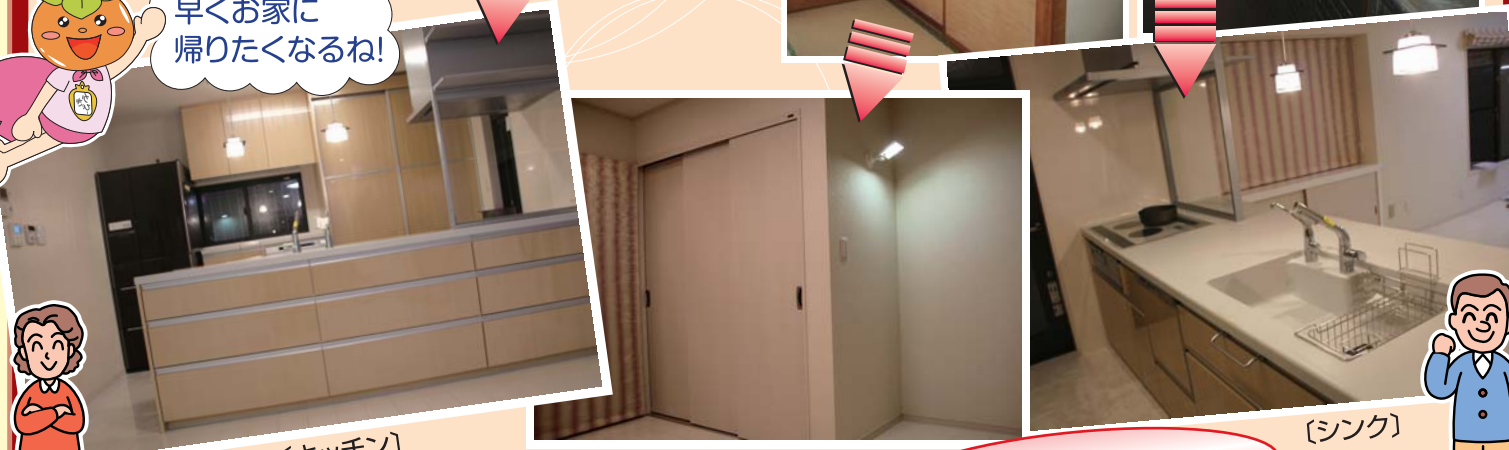

# 施工事例集

● 家族が自然に集まる、快適な空間 ●

施工前

リフォーム内容  
築年数：15年  
工事日数：14日

施工後

早くお家に帰りたいね！

リフォームポイント

キッチン・ダイニング・和室の間仕切りで、部屋が狭く暗く感じていたので、それぞれの間仕切りを取り払い、フラット対面型キッチンを設置したことで、開放感のある広々としたLDKを実現。  
日光が差し込む、暖かく心地よい空間が生まれました。

施主様コメント

広いリビングが生まれた事で、洗濯物を置くスペースが出来て、家事がしやすくなりました。IHクッキングヒーターで料理するとチャーハンや炒め物が美味しく感じます。また、リフォーム後は朝起きると、陽が差し込み、床暖房で部屋が暖まっているので、幸せを感じています。  
気がつけば、家族みんなが同じ空間に集まっています。

当社は **TOTOリモデルクラブ店** です。