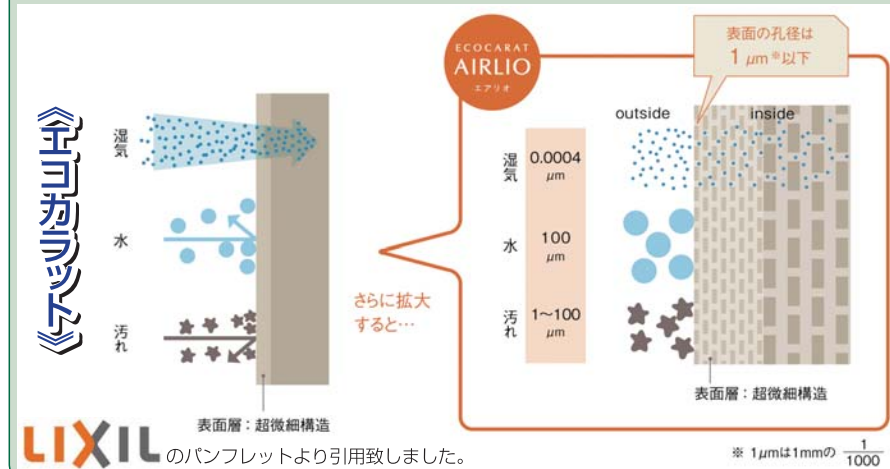

## トイレ空間を変えてみませんか？

エコカラットとは……

調湿・ニオイ吸着VOC（揮発性有機化合物）吸着力の3つの働きがあり、健やかで快適な環境を作る室内壁材。湿気の多い寝室・リビング・トイレなどに最適です。

ニオイの原因は床に着いた尿素と雑菌から発生するアンモニア臭なんだよ。

二層多孔質の働きにより、水や汚れを通しにくく湿気だけを吸収。性能アップした多孔質構造で湿度をしっかりコントロールし、従来のプラス30%の調湿性能を実現しました。

### ハイドロセラフロア

「尿とび」からガードします  
便器と床がセラミック製で統一されるから、便器まわりの汚れがサッとふけます。また、汚れやカビの温床となる目地がなく、清潔なレストルームを保ちやすくなります。

「尿しみ」をガードします  
大型セラミックパネルが床を保護。また、便器の下に継ぎ目がないので、尿が便器を伝って床の継ぎ目にできる「尿しみ」の心配を解消しました。

●汚れがサッとふき取れる  
便器まわりは尿汚れが集中

●便器を外してみると、継ぎ目にシミが発生  
床の継ぎ目

便器底面

（試験方法）  
腰掛け便器にて男性10人が立って小便をしたときの状況。空間サイズ：間口800mm×奥行1200mm。

（試験方法）  
成人男性の尿に含まれる10倍相当の濃度のアンモニア1ccを1日3回滴下した場合の1ヵ月後の状況。床材：一般のフローリングを使用。

TOTO のパンフレットより引用致しました。

ハイドロ・セラとは……

- ・汚れがサッとふき取れる。
- ・尿飛び汚れが染み込まない。
- ・ハイドロテクト（<sup>TM</sup>光触媒）の優れた抗菌効果。
- ・菌の繁殖よりも速い抗菌速度でいつも清潔に。