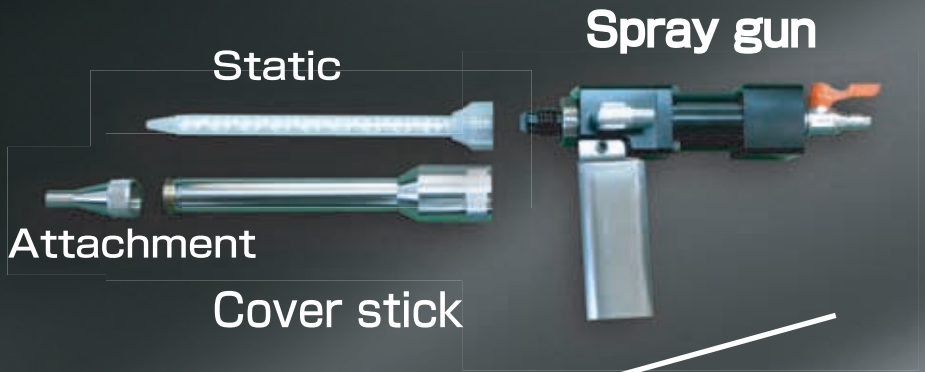

Jet spray

machine Setting

コンピューター制御

コンピューター制御により安定した吐出を得ることができます。