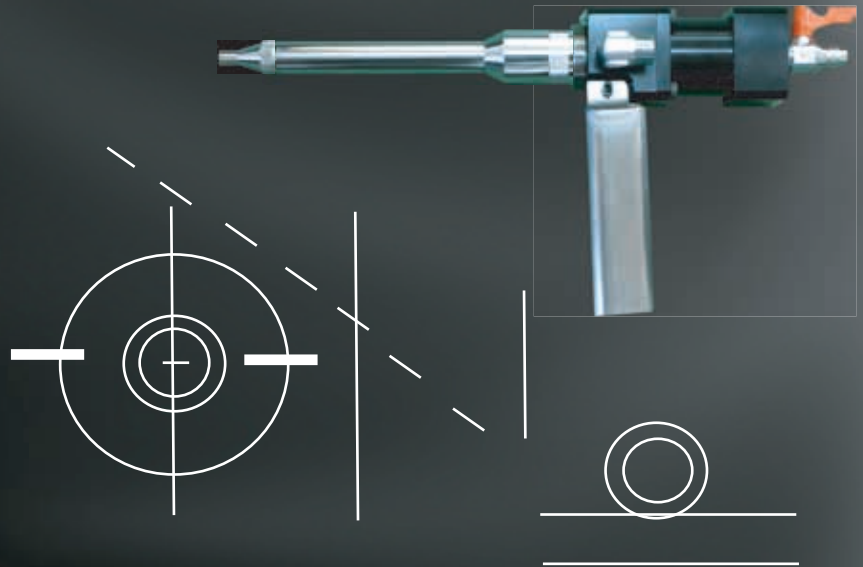

Jet spray

machine Setting

コンピューター制御

コンピューター制御により安定した吐出を得ることができます。