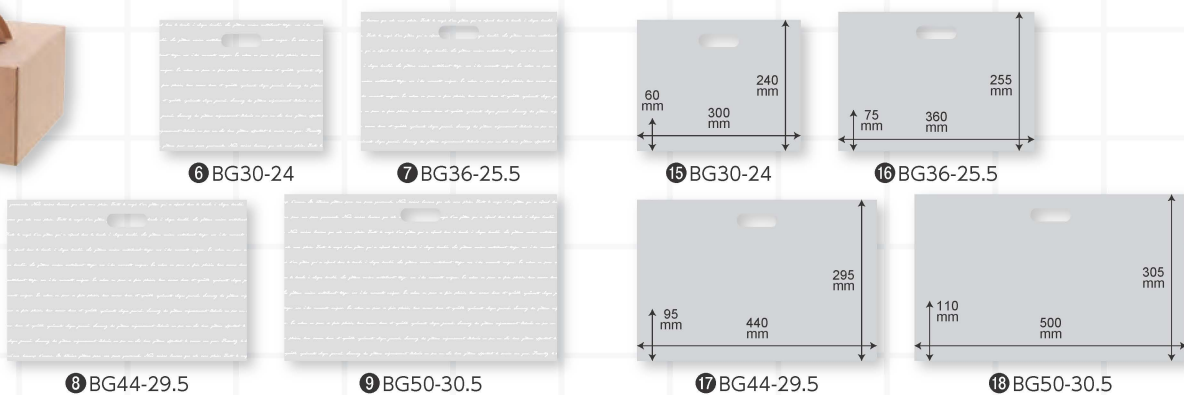

BGタイプ

HDポリ アンシャンテ

LDポリ 透明

規格	コード	厚×幅/全体幅×高/穴から下の高さ(mm)	ケース	参考上代(東)	規格	コード	厚×幅/全体幅×高/穴から下の高さ(mm)	ケース	参考上代(東)	用途
① ハンドハイパー-S	#006902271	0.014×180/290×350(マチ110)	1000枚	¥550	⑩ ハンドハイパー-18-35	#006638336	0.03×180/290×350(マチ110)	2000枚	¥750	サービス箱(150×105mm)
② ハンドハイパー-M	#006902272	0.016×240/370×450(マチ130)	1000枚	¥950	⑪ ハンドハイパー-24-45	#006638337	0.03×240/370×450(マチ130)	1000枚	¥1,200	サービス箱(180×120mm)
③ SG25-36	#006660210	0.03×250/410×360/300	1000枚	¥1,550	⑫ SG25-36	#006996660	0.04×250/410×360/300	1000枚	¥1,650	デコ箱4号・サービス箱(210×150mm)
④ SG32-47	#006660211	0.03×320/520×470/410	800枚	¥2,350	⑬ SG32-47	#006996661	0.04×320/520×470/410	500枚	¥2,500	デコ箱5号・サービス箱(240×180mm)
⑤ SG36-50	#006660212	0.03×360/620×500/440	500枚	¥2,850	⑭ SG36-50	#006996662	0.04×360/620×500/440	400枚	¥3,000	デコ箱6号・洋生E
⑥ BG30-24	#006660200	0.027×300×240(底マチ120)/190	1500枚	¥1,300	⑮ BG30-24	#006996650	0.035×300×240(底マチ120)/190	1200枚	¥1,400	デコ箱3号・サービス箱(150×105mm)
⑦ BG36-25.5	#006660201	0.027×360×255(底マチ150)/205	1200枚	¥1,500	⑯ BG36-25.5	#006996651	0.035×360×255(底マチ150)/205	1000枚	¥1,600	デコ箱4号・サービス箱(180×120mm)
⑧ BG44-29.5	#006660202	0.027×440×295(底マチ190)/245	1000枚	¥2,000	⑰ BG44-29.5	#006996652	0.035×440×295(底マチ190)/245	800枚	¥2,100	デコ箱5号・サービス箱(210×150mm)
⑨ BG50-30.5	#006660203	0.027×500×305(底マチ220)/255	800枚	¥2,400	⑱ BG50-30.5	#006996653	0.035×500×305(底マチ220)/255	500枚	¥2,500	デコ箱6号・サービス箱(240×180mm)