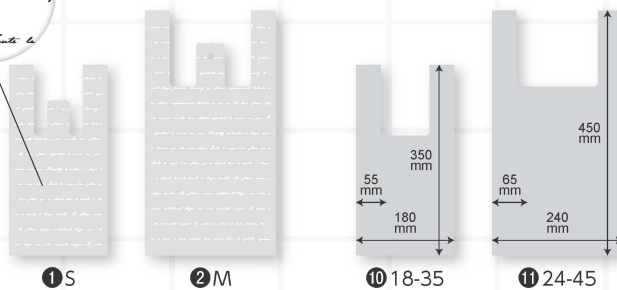

ケーキ箱やパンなどのテイクアウトに！

HDポリ アンシャンテ LDポリ 透明

イチ押し
“商品”

100
枚入

材質

HDPE
ナチュラル原反

①～⑨

材質

LDPE
透明原反

⑩～⑱

HDポリ
アンシャンテ

アンシャンテとはフランス語で
「魔法にかけられた」
「魅了された」
という意味で、心を込めて
作られたお菓子への想いが
フランス語で綴られています。

ハンドハイパー