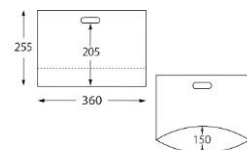

ケーキ箱やパンなどの持ち帰りに便利な  
ボトムガゼットタイプのポリ袋！

担当：

TEL：

FAX：

BG30-24

単位：mm

⑤LDポリ BG30-24 透明  
#006996650

BG36-25.5

単位：mm

⑥LDポリ BG36-25.5 透明  
#006996651

BG44-29.5

単位：mm

⑦LDポリ BG44-29.5 透明  
#006996652

BG50-30.5

単位：mm

⑧LDポリ BG50-30.5 透明  
#006996653