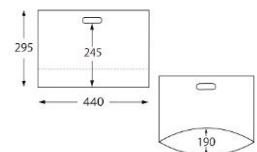

ケーキ箱やパンなどの持ち帰りに便利な  
ボトムガゼットタイプのポリ袋！

担当：

TEL：

FAX：

BG30-24

単位：mm

⑤LDポリ BG30-24 透明  
#006996650

BG36-25.5

単位：mm

⑥LDポリ BG36-25.5 透明  
#006996651

BG44-29.5

単位：mm

⑦LDポリ BG44-29.5 透明  
#006996652

BG50-30.5

単位：mm

⑧LDポリ BG50-30.5 透明  
#006996653