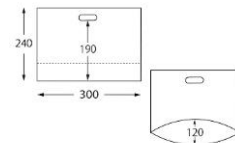

ケーキ箱やパンなどの持ち帰りに便利な  
ボトムガゼットタイプのポリ袋！

担当：

TEL：

FAX：

BG30-24

単位：mm

⑤LDポリ BG30-24 透明  
#006996650

BG36-25.5

単位：mm

⑥LDポリ BG36-25.5 透明  
#006996651

BG44-29.5

単位：mm

⑦LDポリ BG44-29.5 透明  
#006996652

BG50-30.5

単位：mm

⑧LDポリ BG50-30.5 透明  
#006996653