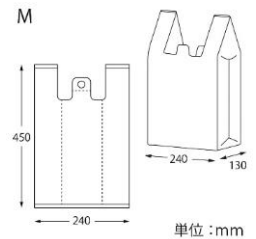

ケーキ箱やパンなどの持ち帰りに便利な レジ袋！

担当：

TEL：

FAX：

表面拡大

単位：mm

①ハンドハイパー S アンシャンテ
#006902271

表面拡大

単位：mm

②ハンドハイパー M アンシャンテ
#006902272

単位：mm

③LDハンドハイパー 18-35 透明
#006638336

単位：mm

④LDハンドハイパー 24-45 透明
#006638337