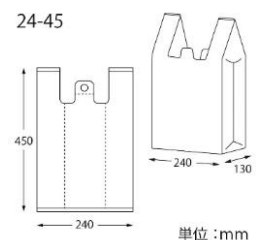

ケーキ箱やパンなどの持ち帰りに便利な レジ袋！

担当：

TEL：

FAX：

表面拡大

単位：mm

①ハンドハイパー S アンシャンテ
#006902271

表面拡大

単位：mm

②ハンドハイパー M アンシャンテ
#006902272

単位：mm

③LDハンドハイパー 18-35 透明
#006638336

単位：mm

④LDハンドハイパー 24-45 透明
#006638337