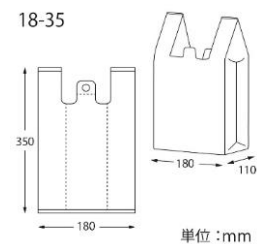

ケーキ箱やパンなどの持ち帰りに便利な レジ袋！

担当：

TEL：

FAX：

表面拡大

単位：mm

①ハンドハイパー S アンシャンテ
#006902271

表面拡大

単位：mm

②ハンドハイパー M アンシャンテ
#006902272

単位：mm

③LDハンドハイパー 18-35 透明
#006638336

単位：mm

④LDハンドハイパー 24-45 透明
#006638337