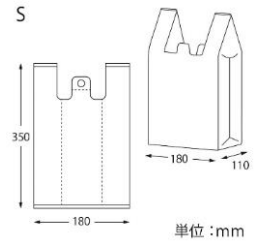

ケーキ箱やパンなどの持ち帰りに便利な レジ袋！

担当：

TEL：

FAX：

表面拡大

単位：mm

①ハンドハイパー S アンシャンテ
#006902271

表面拡大

単位：mm

②ハンドハイパー M アンシャンテ
#006902272

単位：mm

③LDハンドハイパー 18-35 透明
#006638336

単位：mm

④LDハンドハイパー 24-45 透明
#006638337