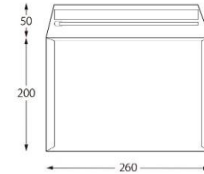

【新商品のご案内】

紙素材の2層構造でクッション付きの宅配袋（マチ付き・マチなし）と
表面にPP貼り加工付きの宅配袋が新登場！
薄肉化したエコノミータイプ！

担当：

TEL：

FAX：

内面拡大

260×200

単位：mm

⑤宅配平袋 クッション付き 260×200 未晒
#004192025

内面拡大

295×220

単位：mm

⑥宅配平袋 クッション付き 295×220 未晒
#004192026

内面拡大

220×310

単位：mm