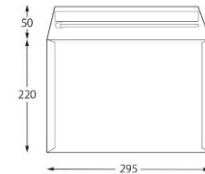

【新商品のご案内】

紙素材の2層構造でクッション付きの宅配袋（マチ付き・マチなし）と
表面にPP貼り加工付きの宅配袋が新登場！
薄肉化したエコノミータイプ！

担当：

TEL：

FAX：

内面拡大

260×200

単位：mm

⑤宅配平袋 クッション付き 260×200 未晒
#004192025

内面拡大

295×220

単位：mm

⑥宅配平袋 クッション付き 295×220 未晒
#004192026

内面拡大

220×310

単位：mm

⑦宅配平袋 クッション付き 220×310 未晒
#004192027

内面拡大

270×380

単位：mm

⑧宅配平袋 クッション付き 270×380 未晒
#004192028