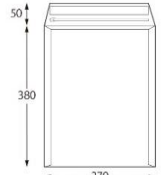

⑤宅配平袋 クッション付き 260×200 未晒
#004192025

内面拡大

295×220

単位：mm

⑥宅配平袋 クッション付き 295×220 未晒
#004192026

内面拡大

220×310

単位：mm

⑦宅配平袋 クッション付き 220×310 未晒
#004192027

内面拡大

270×380

単位：mm

⑧宅配平袋 クッション付き 270×380 未晒
#004192028