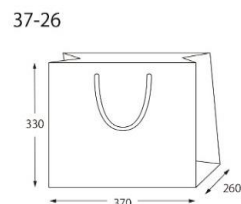

バンブー（竹）配合の手提げ紙袋ができました！  
持ち手も紙紐でモアエコフレンドリー！

担当：

TEL：

FAX：

単位：mm

サイズイメージ

③バンブーペーパーバッグ 27-17  
#005381002

単位：mm

サイズイメージ

④バンブーペーパーバッグ 32-12  
#005381003

単位：mm

サイズイメージ

⑤バンブーペーパーバッグ 32-20  
#005381004

単位：mm

サイズイメージ

⑥バンブーペーパーバッグ 37-26  
#005381005