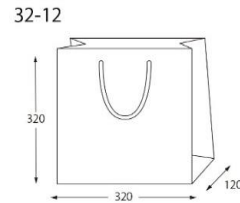

バンブー（竹）配合の手提げ紙袋ができました！  
持ち手も紙紐でモアエコフレンドリー！

担当：

TEL：

FAX：

単位：mm

サイズイメージ

③バンブーペーパーバッグ 27-17  
#005381002

単位：mm

サイズイメージ

④バンブーペーパーバッグ 32-12  
#005381003

単位：mm

サイズイメージ

⑤バンブーペーパーバッグ 32-20  
#005381004

単位：mm

サイズイメージ

⑥バンブーペーパーバッグ 37-26  
#005381005