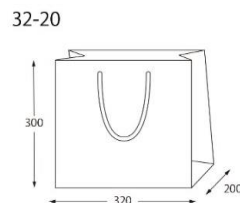

バンブー（竹）配合の手提げ紙袋ができました！  
持ち手も紙紐でモアエコフレンドリー！

担当：

TEL：

FAX：

単位：mm

サイズイメージ

③バンブーペーパーバッグ 27-17  
#005381002

単位：mm

サイズイメージ

④バンブーペーパーバッグ 32-12  
#005381003

単位：mm

サイズイメージ

⑤バンブーペーパーバッグ 32-20  
#005381004

単位：mm

サイズイメージ

⑥バンブーペーパーバッグ 37-26  
#005381005