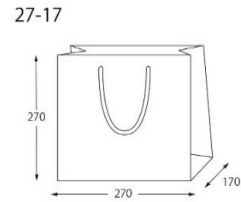

バンブー（竹）配合の手提げ紙袋ができました！  
持ち手も紙紐でモアエコフレンドリー！

担当：

TEL：

FAX：

単位：mm

サイズイメージ

③バンブーペーパーバッグ 27-17  
#005381002

単位：mm

サイズイメージ

④バンブーペーパーバッグ 32-12  
#005381003

単位：mm

サイズイメージ

⑤バンブーペーパーバッグ 32-20  
#005381004

単位：mm

サイズイメージ

⑥バンブーペーパーバッグ 37-26  
#005381005