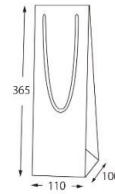

バンブー（竹）配合の手提げ紙袋ができました！
持ち手も紙紐でモアエコフレンドリー！

担当：

TEL：

FAX：

43-18

単位：mm

サイズイメージ

⑦バンブーペーパーバッグ 43-18
#005381006

ワイン1本

単位：mm

使用イメージ

⑧バンブーペーパーバッグ ワイン1本
#005381007