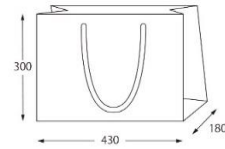

バンブー（竹）配合の手提げ紙袋ができました！
持ち手も紙紐でモアエコフレンドリー！

担当：

TEL：

FAX：

43-18

単位：mm

サイズイメージ

⑦バンブーペーパーバッグ 43-18
#005381006

ワイン1本

単位：mm

使用イメージ

⑧バンブーペーパーバッグ ワイン1本
#005381007