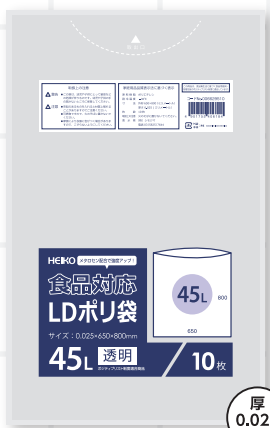

衛生と強度に優れた業務用ポリ袋！

食品対応LDポリ袋

透明 / 青

食品加工工場や製造ライン、飲食店などのプロの現場で活躍！
安全な素材で破れにくく過酷な使用環境にも対応。

10
枚入

材質
LLDPE
+
メタロセン

メタロセン
配合で
強度 up!

ポジティブリスト制度適合商品

透明

青

規格	コード	厚×幅×高(mm)	ケース	参考上代(袋)
① #025 45L 透明	#006629510	0.025×650× 800	500枚	¥300
② #03 70L 透明	#006629511	0.03 ×800× 900	300枚	¥450
③ #035 90L 透明	#006629512	0.035×900×1000	200枚	¥650
④ #025 45L 青	#006629520	0.025×650× 800	500枚	¥300
⑤ #03 70L 青	#006629521	0.03 ×800× 900	300枚	¥450
⑥ #035 90L 青	#006629522	0.035×900×1000	200枚	¥650