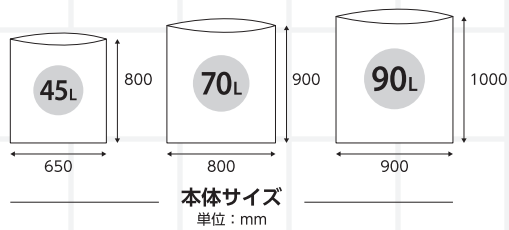

衛生と強度に優れた業務用ポリ袋！

食品対応LDポリ袋

透明 / 青

食品加工工場や製造ライン、飲食店などのプロの現場で活躍！
安全な素材で破れにくく過酷な使用環境にも対応。

10
枚入

材質
LLDPE
+
メタロセン

メタロセン
配合で
強度 up!

ポジティブリスト制度適合商品

透明

青

規格	コード	厚×幅×高(mm)	ケース	参考上代(袋)
① #025 45L 透明	#006629510	0.025×650× 800	500枚	¥300
② #03 70L 透明	#006629511	0.03 ×800× 900	300枚	¥450
③ #035 90L 透明	#006629512	0.035×900×1000	200枚	¥650
④ #025 45L 青	#006629520	0.025×650× 800	500枚	¥300
⑤ #03 70L 青	#006629521	0.03 ×800× 900	300枚	¥450
⑥ #035 90L 青	#006629522	0.035×900×1000	200枚	¥650