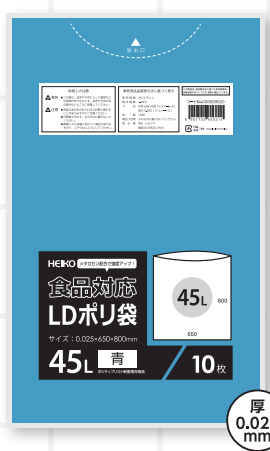

衛生と強度に優れた業務用ポリ袋！

食品対応LDポリ袋

透明 / 青

食品加工工場や製造ライン、飲食店などのプロの現場で活躍！
安全な素材で破れにくく過酷な使用環境にも対応。

10
枚入

材質
LLDPE
+
メタロセン

メタロセン
配合で
強度 up!

ポジティブリスト制度適合商品

透明

青

規格	コード	厚×幅×高(mm)	ケース	参考上代(袋)
① #025 45L 透明	#006629510	0.025×650× 800	500枚	¥300
② #03 70L 透明	#006629511	0.03 ×800× 900	300枚	¥450
③ #035 90L 透明	#006629512	0.035×900×1000	200枚	¥650
④ #025 45L 青	#006629520	0.025×650× 800	500枚	¥300
⑤ #03 70L 青	#006629521	0.03 ×800× 900	300枚	¥450
⑥ #035 90L 青	#006629522	0.035×900×1000	200枚	¥650