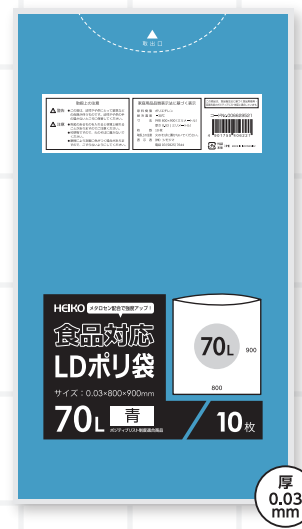

衛生と強度に優れた業務用ポリ袋！

食品対応LDポリ袋

透明 / 青

食品加工工場や製造ライン、飲食店などのプロの現場で活躍！
安全な素材で破れにくく過酷な使用環境にも対応。

10
枚入

材質
LLDPE
+
メタロセン

メタロセン
配合で
強度 up!

ポジティブリスト制度適合商品

透明

青

規格	コード	厚×幅×高(mm)	ケース	参考上代(袋)
① #025 45L 透明	#006629510	0.025×650× 800	500枚	¥300
② #03 70L 透明	#006629511	0.03 ×800× 900	300枚	¥450
③ #035 90L 透明	#006629512	0.035×900×1000	200枚	¥650
④ #025 45L 青	#006629520	0.025×650× 800	500枚	¥300
⑤ #03 70L 青	#006629521	0.03 ×800× 900	300枚	¥450
⑥ #035 90L 青	#006629522	0.035×900×1000	200枚	¥650