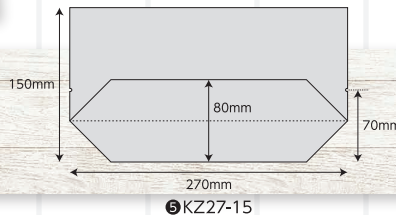

棚にそのまま置ける、自立型

イチ押し
“商品”

窓付ベーカリー袋

KZタイプ ノッチ付

クラフト紙にPPを貼り合わせた底ガゼット袋です。
中身が見えるから、売場での存在感もアップ!

100
枚入

材質

未晒クラフト紙50g
PP15μ
OPPポードン
30μ

底マチ付

ヒートシーラーで
口を閉じることも
可能です。

調理パン
揚げ物などに
おすすめ

規格	コード	幅×マチ×高(mm)	ケース	参考上代(袋)
①KZ15-15	#004180035	150×80×150	2000枚	¥1,400
②KZ18-15	#004180036	180×80×150	2000枚	¥1,500
③KZ21-15	#004180037	210×80×150	2000枚	¥1,600
④KZ24-15	#004180038	240×80×150	2000枚	¥1,700
⑤KZ27-15	#004180039	270×80×150	2000枚	¥1,800