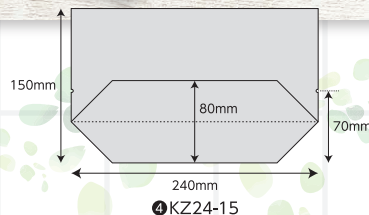

棚にそのまま置ける、自立型

イチ押し
“商品”

窓付ベーカリー袋

KZタイプ ノッチ付

クラフト紙にPPを貼り合わせた底ガゼット袋です。
中身が見えるから、売場での存在感もアップ!

100
枚入

材質

未晒クラフト紙50g
PP15μ
OPPポードン
30μ

底マチ付

ヒートシーラーで
口を閉じることも
可能です。

調理パン
揚げ物などに
おすすめ

規格	コード	幅×マチ×高(mm)	ケース	参考上代(袋)
①KZ15-15	#004180035	150×80×150	2000枚	¥1,400
②KZ18-15	#004180036	180×80×150	2000枚	¥1,500
③KZ21-15	#004180037	210×80×150	2000枚	¥1,600
④KZ24-15	#004180038	240×80×150	2000枚	¥1,700
⑤KZ27-15	#004180039	270×80×150	2000枚	¥1,800