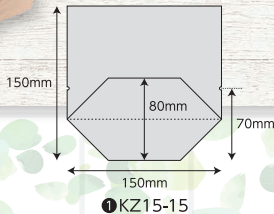

棚にそのまま置ける、自立型

イチ押し
“商品”

窓付ベーカリー袋

KZタイプ ノッチ付

クラフト紙にPPを貼り合わせた底ガゼット袋です。
中身が見えるから、売場での存在感もアップ!

100
枚入

材質

未晒クラフト紙50g
PP15μ
OPPポードン
30μ

底マチ付

ヒートシーラーで
口を閉じることも
可能です。

調理パン
揚げ物などに
おすすめ

規格	コード	幅×マチ×高(mm)	ケース	参考上代(袋)
①KZ15-15	#004180035	150×80×150	2000枚	¥1,400
②KZ18-15	#004180036	180×80×150	2000枚	¥1,500
③KZ21-15	#004180037	210×80×150	2000枚	¥1,600
④KZ24-15	#004180038	240×80×150	2000枚	¥1,700
⑤KZ27-15	#004180039	270×80×150	2000枚	¥1,800