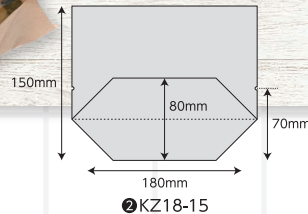

棚にそのまま置ける、自立型

イチ押し
“商品”

窓付ベーカリー袋

KZタイプ ノッチ付

クラフト紙にPPを貼り合わせた底ガゼット袋です。
中身が見えるから、売場での存在感もアップ!

100
枚入

材質

未晒クラフト紙50g
PP15μ
OPPポードン
30μ

底マチ付

ヒートシーラーで
口を閉じることも
可能です。

調理パン
揚げ物などに
おすすめ

規格	コード	幅×マチ×高(mm)	ケース	参考上代(袋)
①KZ15-15	#004180035	150×80×150	2000枚	¥1,400
②KZ18-15	#004180036	180×80×150	2000枚	¥1,500
③KZ21-15	#004180037	210×80×150	2000枚	¥1,600
④KZ24-15	#004180038	240×80×150	2000枚	¥1,700
⑤KZ27-15	#004180039	270×80×150	2000枚	¥1,800