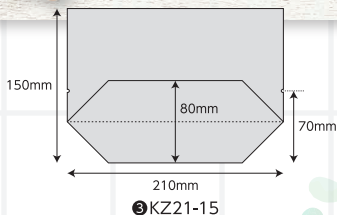

棚にそのまま置ける、自立型

イチ押し
“商品”

窓付ベーカリー袋

KZタイプ ノッチ付

クラフト紙にPPを貼り合わせた底ガゼット袋です。
中身が見えるから、売場での存在感もアップ!

100
枚入

材質

未晒クラフト紙50g
PP15μ
OPPポードン
30μ

底マチ付

ヒートシーラーで
口を閉じることも
可能です。

調理パン
揚げ物などに
おすすめ

規格	コード	幅×マチ×高(mm)	ケース	参考上代(袋)
①KZ15-15	#004180035	150×80×150	2000枚	¥1,400
②KZ18-15	#004180036	180×80×150	2000枚	¥1,500
③KZ21-15	#004180037	210×80×150	2000枚	¥1,600
④KZ24-15	#004180038	240×80×150	2000枚	¥1,700
⑤KZ27-15	#004180039	270×80×150	2000枚	¥1,800