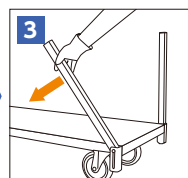

そのまま台車の中央に向かって倒します。