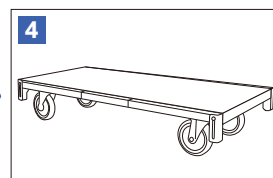

コンパクト700・ハコボーダイ

スチール製 4輪
ストップバー
折畳式

柱をらくらく収納! オール一体型でとても便利!
700mm×1000mmのコンパクトサイズ

コンパクト700 特許商品

管理が簡単!

許容荷重は900kg

質量45kgと軽量!

外寸法 (mm)			内寸法 (mm)			タイヤ径 (φ)	タイヤ素材	車輪タイプ	質量 (kg)	許容荷重 kN (kgf)
幅 (W)	奥行 (D)	高さ (H)	幅 (W)	奥行 (D)	高さ (H)					
700	1000	238 (柱無) 908 (柱有)	605	910	0 (柱無) 670 (柱有)	150	ウレタン	4輪自在 (ストップバー付)	45.0	8.82 (900)

ハコボーダイ

商品名	外寸法 (mm)			内寸法 (mm)			タイヤ径 (φ)	タイヤ素材	車輪タイプ	質量 (kg)	許容荷重 kN (kgf)
	幅 (W)	奥行 (D)	高さ (H)	幅 (W)	奥行 (D)	高さ (H)					
ハコボーダイ (大)	780	1545	300 (柱無) 920 (柱有)	685	1455	0 (柱無) 620 (柱有)	200	ウレタン	4輪自在 (ストップバー付)	52.0	9.8 (1000)

コンパクト700・ハコボーダイ収納例

柱組立状態

柱を上引っ張り張ります。

そのまま台車の中央に向かって倒します。

四隅全ての柱を同じように倒せば終了です。

柱を倒した状態で重ねることができます。