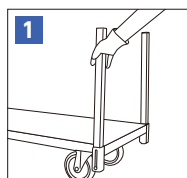

コンパクト700・ハコボーダイ収納例

柱組立状態