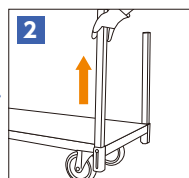

柱を上引っ張り張ります。