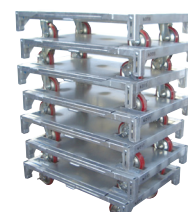

コンパクト700・ハコボーダイ

スチール製 4輪
ストップバー
折畳式

柱をらくらく収納! オール一体型でとても便利!
700mm×1000mmのコンパクトサイズ

コンパクト700 特許商品

管理が簡単!

許容荷重は900kg

質量45kgと軽量!

外寸法 (mm)			内寸法 (mm)			タイヤ径 (φ)	タイヤ素材	車輪タイプ	質量 (kg)	許容荷重 kN (kgf)
幅 (W)	奥行 (D)	高さ (H)	幅 (W)	奥行 (D)	高さ (H)					
700	1000	238 (柱無) 908 (柱有)	605	910	0 (柱無) 670 (柱有)	150	ウレタン	4輪自在 (ストップバー付)	45.0	8.82 (900)

コンパクト700・ハコボーダイ収納例

柱組立状態

柱を上引っ張り張ります。

そのまま台車の中央に向かって倒します。

四隅全ての柱を同じように倒せば終了です。

柱を倒した状態で重ねることができます。