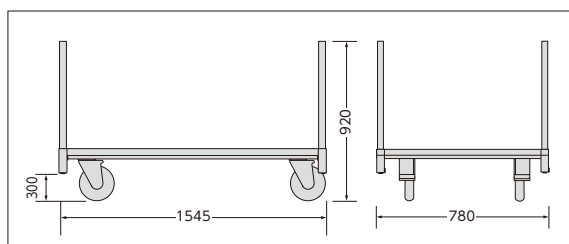

コンパクト700・ハコボーダイ

スチール製 4輪
ストップバー
折畳式

柱をらくらく収納! オール一体型でとても便利!
700mm×1000mmのコンパクトサイズ

コンパクト700 特許商品

管理が簡単!

許容荷重は900kg

質量45kgと軽量!

外寸法 (mm)			内寸法 (mm)			タイヤ径 (φ)	タイヤ素材	車輪タイプ	質量 (kg)	許容荷重 kN (kgf)
幅 (W)	奥行 (D)	高さ (H)	幅 (W)	奥行 (D)	高さ (H)					
700	1000	238 (柱無) 908 (柱有)	605	910	0 (柱無) 670 (柱有)	150	ウレタン	4輪自在 (ストップバー付)	45.0	8.82 (900)

ハコボーダイ

商品名	外寸法 (mm)			内寸法 (mm)			タイヤ径 (φ)	タイヤ素材	車輪タイプ	質量 (kg)	許容荷重 kN (kgf)
	幅 (W)	奥行 (D)	高さ (H)	幅 (W)	奥行 (D)	高さ (H)					
ハコボーダイ (大)	780	1545	300 (柱無) 920 (柱有)	685	1455	0 (柱無) 620 (柱有)	200	ウレタン	4輪自在 (ストップバー付)	52.0	9.8 (1000)