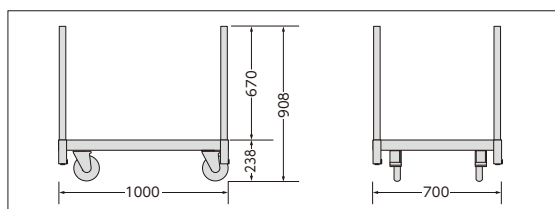

コンパクト700・ハコボーダイ

スチール製 4輪
ストップバー
折畳式

柱をらくらく収納! オール一体型でとても便利!
700mm×1000mmのコンパクトサイズ

コンパクト700 特許商品

管理が簡単!

許容荷重は900kg

質量45kgと軽量!

外寸法 (mm)			内寸法 (mm)			タイヤ径 (φ)	タイヤ素材	車輪タイプ	質量 (kg)	許容荷重 kN (kgf)
幅 (W)	奥行 (D)	高さ (H)	幅 (W)	奥行 (D)	高さ (H)					
700	1000	238 (柱無) 908 (柱有)	605	910	0 (柱無) 670 (柱有)	150	ウレタン	4輪自在 (ストップバー付)	45.0	8.82 (900)

ハコボーダイ

商品名	外寸法 (mm)			内寸法 (mm)			タイヤ径 (φ)	タイヤ素材	車輪タイプ	質量 (kg)	許容荷重 kN (kgf)
	幅 (W)	奥行 (D)	高さ (H)	幅 (W)	奥行 (D)	高さ (H)					
ハコボーダイ (大)	780	1545	300 (柱無) 920 (柱有)	685	1455	0 (柱無) 620 (柱有)	200	ウレタン	4輪自在 (ストップバー付)	52.0	9.8 (1000)