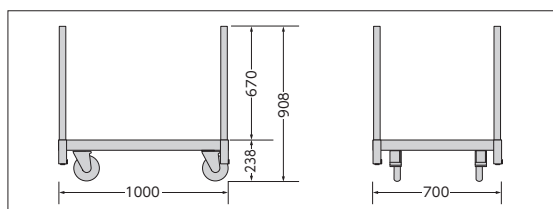

# コンパクト700・ハコボーダイ

スチール製

4輪  
ストッパー

折畳式

柱をらくらく収納! オール一体型でとても便利!  
700mm×1000mmのコンパクトサイズ

## コンパクト700 特許商品

管理が簡単!

許容荷重は900kg

質量45kgと軽量!

外寸法 (mm)			内寸法 (mm)			タイヤ径 (φ)	タイヤ素材	車輪タイプ	質量 (kg)	許容荷重 kN (kgf)
幅 (W)	奥行 (D)	高さ (H)	幅 (W)	奥行 (D)	高さ (H)					
700	1000	238 (柱無) 908 (柱有)	605	910	0 (柱無) 670 (柱有)	150	ウレタン	4輪自在 (ストッパー付)	45.0	8.82 (900)

## ハコボーダイ

商品名	外寸法 (mm)			内寸法 (mm)			タイヤ径 (φ)	タイヤ素材	車輪タイプ	質量 (kg)	許容荷重 kN (kgf)
	幅 (W)	奥行 (D)	高さ (H)	幅 (W)	奥行 (D)	高さ (H)					
ハコボーダイ (大)	780	1545	300 (柱無) 920 (柱有)	685	1455	0 (柱無) 620 (柱有)	200	ウレタン	4輪自在 (ストッパー付)	52.0	9.8 (1000)