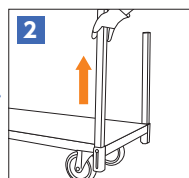

柱を上引っ張り張ります。