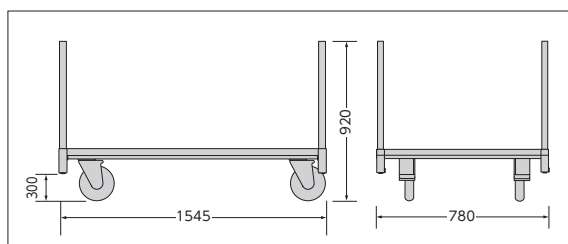

## コンパクト700 特許商品

管理が簡単!

許容荷重は900kg

質量45kgと軽量!

外寸法 (mm)			内寸法 (mm)			タイヤ径 (φ)	タイヤ素材	車輪タイプ	質量 (kg)	許容荷重 kN (kgf)
幅 (W)	奥行 (D)	高さ (H)	幅 (W)	奥行 (D)	高さ (H)					
700	1000	238 (柱無) 908 (柱有)	605	910	0 (柱無) 670 (柱有)	150	ウレタン	4輪自在 (ストッパー付)	45.0	8.82 (900)

## ハコボーダイ

商品名	外寸法 (mm)			内寸法 (mm)			タイヤ径 (φ)	タイヤ素材	車輪タイプ	質量 (kg)	許容荷重 kN (kgf)
	幅 (W)	奥行 (D)	高さ (H)	幅 (W)	奥行 (D)	高さ (H)					
ハコボーダイ (大)	780	1545	300 (柱無) 920 (柱有)	685	1455	0 (柱無) 620 (柱有)	200	ウレタン	4輪自在 (ストッパー付)	52.0	9.8 (1000)