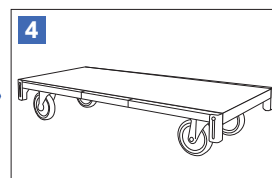

# コンパクト700・ハコボーダイ

スチール製

4輪  
ストッパー

折畳式

柱をらくらく収納! オール一体型でとても便利!  
700mm×1000mmのコンパクトサイズ

## コンパクト700 特許商品

管理が簡単!

許容荷重は900kg

質量45kgと軽量!

外寸法 (mm)			内寸法 (mm)			タイヤ径 (φ)	タイヤ素材	車輪タイプ	質量 (kg)	許容荷重 kN (kgf)
幅 (W)	奥行 (D)	高さ (H)	幅 (W)	奥行 (D)	高さ (H)					
700	1000	238 (柱無) 908 (柱有)	605	910	0 (柱無) 670 (柱有)	150	ウレタン	4輪自在 (ストッパー付)	45.0	8.82 (900)

## ハコボーダイ

商品名	外寸法 (mm)			内寸法 (mm)			タイヤ径 (φ)	タイヤ素材	車輪タイプ	質量 (kg)	許容荷重 kN (kgf)
	幅 (W)	奥行 (D)	高さ (H)	幅 (W)	奥行 (D)	高さ (H)					
ハコボーダイ (大)	780	1545	300 (柱無) 920 (柱有)	685	1455	0 (柱無) 620 (柱有)	200	ウレタン	4輪自在 (ストッパー付)	52.0	9.8 (1000)

### コンパクト700・ハコボーダイ収納例

柱組立状態

柱を上引っ張り張ります。

そのまま台車の中央に向かって倒します。

四隅全ての柱を同じように倒せば終了です。

柱を倒した状態で重ねることができます。