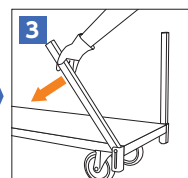

そのまま台車の中央に向かって倒します。