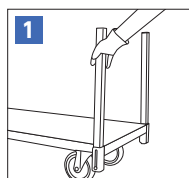

コンパクト700・ハコボーダイ収納例

柱組立状態