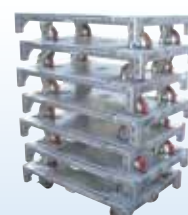

コンパクト700・ハコボーダイ

スチール製 4輪
ストップバー
折畳式

柱をらくらく収納! オール一体型でとても便利!
700mm×1000mmのコンパクトサイズ。

コンパクト700 特許商品

管理が簡単!

許容荷重は900kg

質量45kgと軽量!

商品名	外寸法 (mm)			内寸法 (mm)			タイヤ径 (φ)	タイヤ素材	車輪タイプ	質量 (kg)	許容荷重 kN (kgf)
	幅 (W)	奥行 (D)	高さ (H)	幅 (W)	奥行 (D)	高さ (H)					
コンパクト700	700	1000	238 (柱無) 908 (柱有)	605	910	0 (柱無) 670 (柱有)	150	ウレタン	4輪自在 (ストップバー付)	45.0	8.82 (900)

コンパクト700・ハコボーダイ収納例

柱組立状態

柱を上引っ張ります。

そのまま台車の中央に向かって倒します。

四隅全ての柱を同じように倒せば完了です。

柱を倒した状態で重ねることができます。