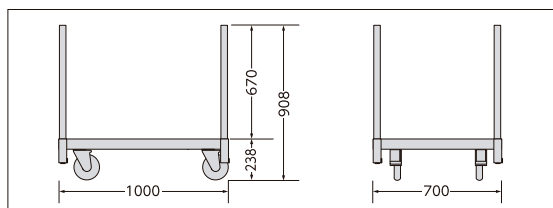

コンパクト700・ハコボーダイ

スチール製 4輪
ストップバー
折畳式

柱をらくらく収納! オール一体型でとても便利!
700mm×1000mmのコンパクトサイズ。

コンパクト700 特許商品

管理が簡単!

許容荷重は900kg

質量45kgと軽量!

商品名	外寸法 (mm)			内寸法 (mm)			タイヤ径 (φ)	タイヤ素材	車輪タイプ	質量 (kg)	許容荷重 kN (kgf)
	幅 (W)	奥行 (D)	高さ (H)	幅 (W)	奥行 (D)	高さ (H)					
コンパクト700	700	1000	238 (柱無) 908 (柱有)	605	910	0 (柱無) 670 (柱有)	150	ウレタン	4輪自在 (ストップバー付)	45.0	8.82 (900)

ハコボーダイ

商品名	外寸法 (mm)			内寸法 (mm)			タイヤ径 (φ)	タイヤ素材	車輪タイプ	質量 (kg)	許容荷重 kN (kgf)
	幅 (W)	奥行 (D)	高さ (H)	幅 (W)	奥行 (D)	高さ (H)					
ハコボーダイ(大)	780	1545	300 (柱無) 920 (柱有)	685	1455	0 (柱無) 620 (柱有)	200	ウレタン	4輪自在 (ストップバー付)	52.0	9.8 (1000)