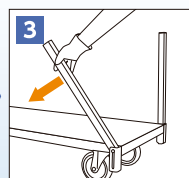

そのまま台車の中央に向かって倒します。