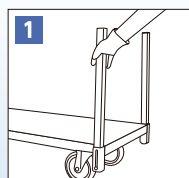

コンパクト700・ハコボーダイ収納例

柱組立状態