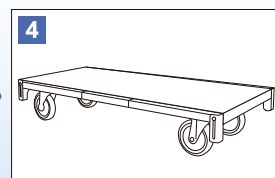

コンパクト700・ハコボーダイ

スチール製 4輪
ストップバー
折畳式

柱をらくらく収納! オール一体型でとても便利!
700mm×1000mmのコンパクトサイズ。

コンパクト700 特許商品

管理が簡単!

許容荷重は900kg

質量45kgと軽量!

商品名	外寸法 (mm)			内寸法 (mm)			タイヤ径 (φ)	タイヤ素材	車輪タイプ	質量 (kg)	許容荷重 kN (kgf)
	幅 (W)	奥行 (D)	高さ (H)	幅 (W)	奥行 (D)	高さ (H)					
コンパクト700	700	1000	238 (柱無) 908 (柱有)	605	910	0 (柱無) 670 (柱有)	150	ウレタン	4輪自在 (ストップバー付)	45.0	8.82 (900)

ハコボーダイ

商品名	外寸法 (mm)			内寸法 (mm)			タイヤ径 (φ)	タイヤ素材	車輪タイプ	質量 (kg)	許容荷重 kN (kgf)
	幅 (W)	奥行 (D)	高さ (H)	幅 (W)	奥行 (D)	高さ (H)					
ハコボーダイ(大)	780	1545	300 (柱無) 920 (柱有)	685	1455	0 (柱無) 620 (柱有)	200	ウレタン	4輪自在 (ストップバー付)	52.0	9.8 (1000)

コンパクト700・ハコボーダイ収納例

柱組立状態

柱を上引っ張ります。

そのまま台車の中央に向かって倒します。

四隅全ての柱を同じように倒せば完了です。

柱を倒した状態で重ねることができます。