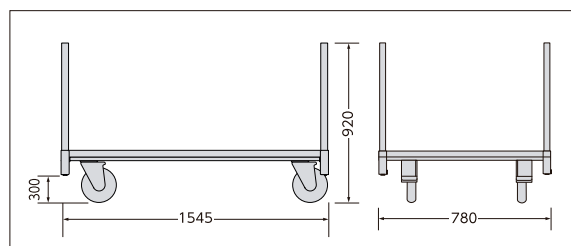

コンパクト700・ハコボーダイ

スチール製 4輪
ストップバー
折畳式

柱をらくらく収納! オール一体型でとても便利!
700mm×1000mmのコンパクトサイズ。

コンパクト700 特許商品

管理が簡単!

許容荷重は900kg

質量45kgと軽量!

商品名	外寸法 (mm)			内寸法 (mm)			タイヤ径 (φ)	タイヤ素材	車輪タイプ	質量 (kg)	許容荷重 kN (kgf)
	幅 (W)	奥行 (D)	高さ (H)	幅 (W)	奥行 (D)	高さ (H)					
コンパクト700	700	1000	238 (柱無) 908 (柱有)	605	910	0 (柱無) 670 (柱有)	150	ウレタン	4輪自在 (ストップバー付)	45.0	8.82 (900)

ハコボーダイ

商品名	外寸法 (mm)			内寸法 (mm)			タイヤ径 (φ)	タイヤ素材	車輪タイプ	質量 (kg)	許容荷重 kN (kgf)
	幅 (W)	奥行 (D)	高さ (H)	幅 (W)	奥行 (D)	高さ (H)					
ハコボーダイ(大)	780	1545	300 (柱無) 920 (柱有)	685	1455	0 (柱無) 620 (柱有)	200	ウレタン	4輪自在 (ストップバー付)	52.0	9.8 (1000)