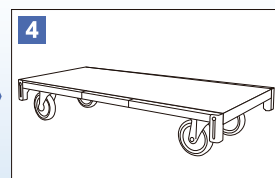

コンパクト700・ハコボーダイ

スチール製 4輪
ストップバー
折畳式

柱をらくらく収納! オール一体型でとても便利!
700mm×1000mmのコンパクトサイズ。

コンパクト700 特許商品

管理が簡単!

許容荷重は900kg

質量45kgと軽量!

商品名	外寸法 (mm)			内寸法 (mm)			タイヤ径 (φ)	タイヤ素材	車輪タイプ	質量 (kg)	許容荷重 kN (kgf)
	幅 (W)	奥行 (D)	高さ (H)	幅 (W)	奥行 (D)	高さ (H)					
コンパクト700	700	1000	238 (柱無) 908 (柱有)	605	910	0 (柱無) 670 (柱有)	150	ウレタン	4輪自在 (ストップバー付)	45.0	8.82 (900)

ハコボーダイ

商品名	外寸法 (mm)			内寸法 (mm)			タイヤ径 (φ)	タイヤ素材	車輪タイプ	質量 (kg)	許容荷重 kN (kgf)
	幅 (W)	奥行 (D)	高さ (H)	幅 (W)	奥行 (D)	高さ (H)					
ハコボーダイ(大)	780	1545	300 (柱無) 920 (柱有)	685	1455	0 (柱無) 620 (柱有)	200	ウレタン	4輪自在 (ストップバー付)	52.0	9.8 (1000)

コンパクト700・ハコボーダイ収納例

柱組立状態

柱を上引っ張ります。

そのまま台車の中央に向かって倒します。

四隅全ての柱を同じように倒せば終了です。

柱を倒した状態で重ねることができます。