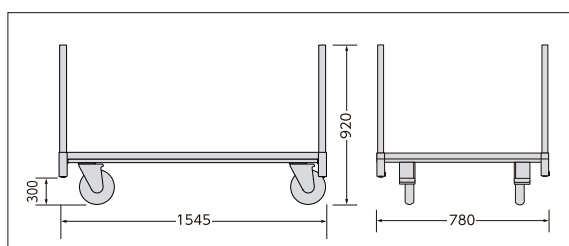

コンパクト700・ハコボーダイ

スチール製 4輪
ストップバー
折畳式

柱をらくらく収納! オール一体型でとても便利!
700mm×1000mmのコンパクトサイズ。

コンパクト700 特許商品

管理が簡単!

許容荷重は900kg

質量45kgと軽量!

商品名	外寸法 (mm)			内寸法 (mm)			タイヤ径 (φ)	タイヤ素材	車輪タイプ	質量 (kg)	許容荷重 kN (kgf)
	幅 (W)	奥行 (D)	高さ (H)	幅 (W)	奥行 (D)	高さ (H)					
コンパクト700	700	1000	238 (柱無) 908 (柱有)	605	910	0 (柱無) 670 (柱有)	150	ウレタン	4輪自在 (ストップバー付)	45.0	8.82 (900)

ハコボーダイ

商品名	外寸法 (mm)			内寸法 (mm)			タイヤ径 (φ)	タイヤ素材	車輪タイプ	質量 (kg)	許容荷重 kN (kgf)
	幅 (W)	奥行 (D)	高さ (H)	幅 (W)	奥行 (D)	高さ (H)					
ハコボーダイ(大)	780	1545	300 (柱無) 920 (柱有)	685	1455	0 (柱無) 620 (柱有)	200	ウレタン	4輪自在 (ストップバー付)	52.0	9.8 (1000)