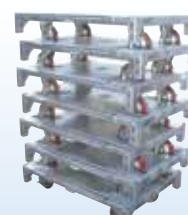

コンパクト700・ハコボーダイ

スチール製 4輪
ストップバー
折畳式

柱をらくらく収納! オール一体型でとても便利!
700mm×1000mmのコンパクトサイズ。

コンパクト700 特許商品

管理が簡単!

許容荷重は900kg

質量45kgと軽量!

商品名	外寸法 (mm)			内寸法 (mm)			タイヤ径 (φ)	タイヤ素材	車輪タイプ	質量 (kg)	許容荷重 kN (kgf)
	幅 (W)	奥行 (D)	高さ (H)	幅 (W)	奥行 (D)	高さ (H)					
コンパクト700	700	1000	238 (柱無) 908 (柱有)	605	910	0 (柱無) 670 (柱有)	150	ウレタン	4輪自在 (ストップバー付)	45.0	8.82 (900)

コンパクト700・ハコボーダイ収納例

柱組立状態

柱を上引っ張ります。

そのまま台車の中央に向かって倒します。

四隅全ての柱を同じように倒せば終了です。

柱を倒した状態で重ねることができます。