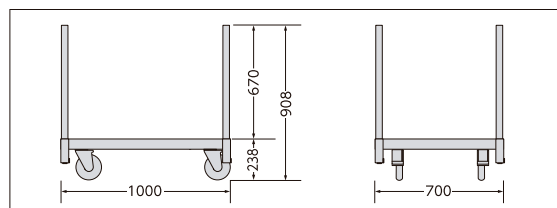

コンパクト700・ハコボーダイ

スチール製 4輪
ストップバー
折畳式

柱をらくらく収納! オール一体型でとても便利!
700mm×1000mmのコンパクトサイズ。

コンパクト700 特許商品

管理が簡単!

許容荷重は900kg

質量45kgと軽量!

商品名	外寸法 (mm)			内寸法 (mm)			タイヤ径 (φ)	タイヤ素材	車輪タイプ	質量 (kg)	許容荷重 kN (kgf)
	幅 (W)	奥行 (D)	高さ (H)	幅 (W)	奥行 (D)	高さ (H)					
コンパクト700	700	1000	238 (柱無) 908 (柱有)	605	910	0 (柱無) 670 (柱有)	150	ウレタン	4輪自在 (ストップバー付)	45.0	8.82 (900)

ハコボーダイ

商品名	外寸法 (mm)			内寸法 (mm)			タイヤ径 (φ)	タイヤ素材	車輪タイプ	質量 (kg)	許容荷重 kN (kgf)
	幅 (W)	奥行 (D)	高さ (H)	幅 (W)	奥行 (D)	高さ (H)					
ハコボーダイ(大)	780	1545	300 (柱無) 920 (柱有)	685	1455	0 (柱無) 620 (柱有)	200	ウレタン	4輪自在 (ストップバー付)	52.0	9.8 (1000)