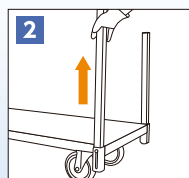

柱を上引っ張ります。