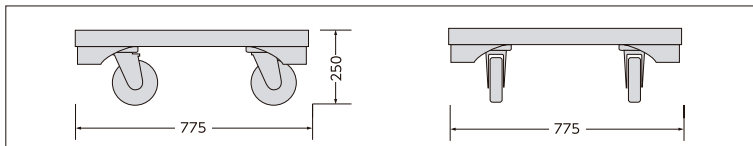

アルロックキャリア

アルミ製 4輪 ストッパー

超軽量で使いやすいコンパクトサイズ!

小・4輪

4隅にパイプが立つ

大・6輪

4隅にパイプが立つ

方向規制キャスター

ブレーキ操作がしやすい
エッグペダルタイプもご紹介します。

@GLOVE -アットグローブ- **パイプに取り付けて 手ばさみ防止 販売品** **パチッと単管にハメるだけ! 壁から手を守る**

商品名	外寸法 (mm)			内寸法 (mm)			タイヤ径 (φ)	タイヤ素材	車輪タイプ	質量 (kg)	許容荷重 kN (kgf)
	幅 (W)	奥行 (D)	高さ (H)	幅 (W)	奥行 (D)	高さ (H)					
アルロックキャリア(小)	775	775	250	632	632	—	150	ウレタン	4輪自在 (ストッパー付)	20.5	7.84 (800)
アルロックキャリア(大・6輪)	775	1230	250	632	1087	—	150	ウレタン	中央2輪方向規制キャスター 4輪自在 (ストッパー付)	28.0	9.8 (1000)
アルロックキャリア(大・6輪・エッグペダル)	775	1230	250	632	1087	—	150	ウレタン	中央2輪方向規制キャスター 4輪自在 (ストッパー付)	29.4	9.8 (1000)

※4隅に単管パイプをつけるかご指定ください。(長さもご指定可能です。)

台車 可搬式作業台 移動式作業台 電気機器 照明 保安部材 事務機器