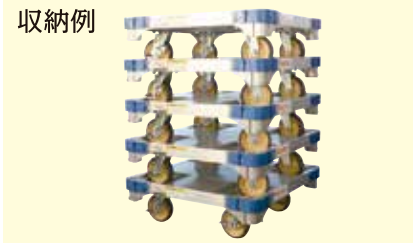

アルロックキャリア

アルミ製 4輪 ストッパー

超軽量で使いやすいコンパクトサイズ!

小・4輪

4隅にパイプが立つ

大・6輪

4隅にパイプが立つ

方向規制キャスター

ブレーキ操作がしやすい
エッグペダルタイプもご紹介します。

@GLOVE -アットグローブ- **パイプに取り付けて 手ばさみ防止 販売品** **パチッと単管にハメるだけ! 壁から手を守る**

商品名	外寸法 (mm)			内寸法 (mm)			タイヤ径 (φ)	タイヤ素材	車輪タイプ	質量 (kg)	許容荷重 kN (kgf)
	幅 (W)	奥行 (D)	高さ (H)	幅 (W)	奥行 (D)	高さ (H)					
アルロックキャリア(小)	775	775	250	632	632	—	150	ウレタン	4輪自在 (ストッパー付)	20.5	7.84 (800)
アルロックキャリア(大・6輪)	775	1230	250	632	1087	—	150	ウレタン	中央2輪方向規制キャスター 4輪自在 (ストッパー付)	28.0	9.8 (1000)
アルロックキャリア(大・6輪・エッグペダル)	775	1230	250	632	1087	—	150	ウレタン	中央2輪方向規制キャスター 4輪自在 (ストッパー付)	29.4	9.8 (1000)