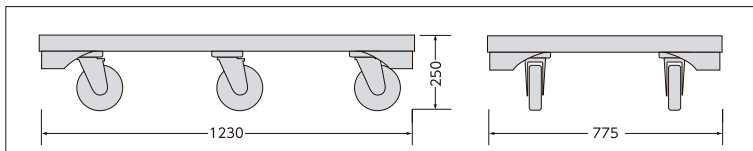

アルロックキャリア

アルミ製 4輪 ストッパー

超軽量で使いやすいコンパクトサイズ!

小・4輪

4隅にパイプが立つ

大・6輪

4隅にパイプが立つ

方向規制キャスター

ブレーキ操作がしやすい
エッグペダルタイプもご紹介します。

@GLOVE -アットグローブ- **パイプに取り付けて 手ばさみ防止 販売品** **パチッと単管にハメるだけ! 壁から手を守る**

商品名	外寸法 (mm)			内寸法 (mm)			タイヤ径 (φ)	タイヤ素材	車輪タイプ	質量 (kg)	許容荷重 kN (kgf)
	幅 (W)	奥行 (D)	高さ (H)	幅 (W)	奥行 (D)	高さ (H)					
アルロックキャリア(小)	775	775	250	632	632	—	150	ウレタン	4輪自在 (ストッパー付)	20.5	7.84 (800)
アルロックキャリア(大・6輪)	775	1230	250	632	1087	—	150	ウレタン	中央2輪方向規制キャスター 4輪自在 (ストッパー付)	28.0	9.8 (1000)
アルロックキャリア(大・6輪・エッグペダル)	775	1230	250	632	1087	—	150	ウレタン	中央2輪方向規制キャスター 4輪自在 (ストッパー付)	29.4	9.8 (1000)

※4隅に単管パイプをつけるかご指定ください。(長さもご指定可能です。)

台車 可搬式作業台 移動式作業台 電気機器 照明 保安部材 事務機器