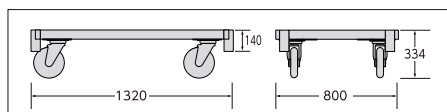

# 台車

スチール製 4輪 ストップバー

ワイド800・通常の間口に対応!  
建設資材、重量物の搬送に便利。

## D1300

※パイプ受けが架台内にあります。

商品名	外寸法 (mm)			内寸法 (mm)			タイヤ径 (φ)	タイヤ素材	車輪タイプ	質量 (kg)	許容荷重 kN (kgf)
	幅 (W)	奥行 (D)	高さ (H)	幅 (W)	奥行 (D)	高さ (H)					
D-1200 (F・メッキ)	800	1320	334	680	1200	—	200	ウレタン	4輪自在 (ストップバー付)	57.0	9.8 (1000)
D-1300 (F・メッキ)	805	1305	317	680	1182	—	200	ウレタン	4輪自在 (ストップバー付)	60.0	9.8 (1000)