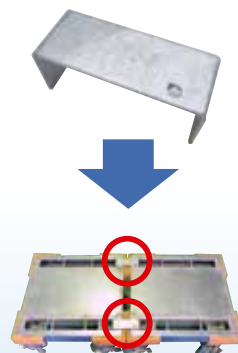

専用連結金具

重ねて収納可