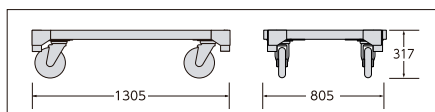

# 台車

スチール製 4輪 ストップバー

ワイド800・通常の間口に対応!  
建設資材、重量物の搬送に便利。

## D1300

※パイプ受けが架台内にあります。

商品名	外寸法 (mm)			内寸法 (mm)			タイヤ径 (φ)	タイヤ素材	車輪タイプ	質量 (kg)	許容荷重 kN (kgf)
	幅 (W)	奥行 (D)	高さ (H)	幅 (W)	奥行 (D)	高さ (H)					
D-1200 (F・メッキ)	800	1320	334	680	1200	—	200	ウレタン	4輪自在 (ストップバー付)	57.0	9.8 (1000)
D-1300 (F・メッキ)	805	1305	317	680	1182	—	200	ウレタン	4輪自在 (ストップバー付)	60.0	9.8 (1000)