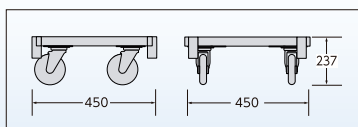

まめ台車

小さく小回りがきくスチール製台車。