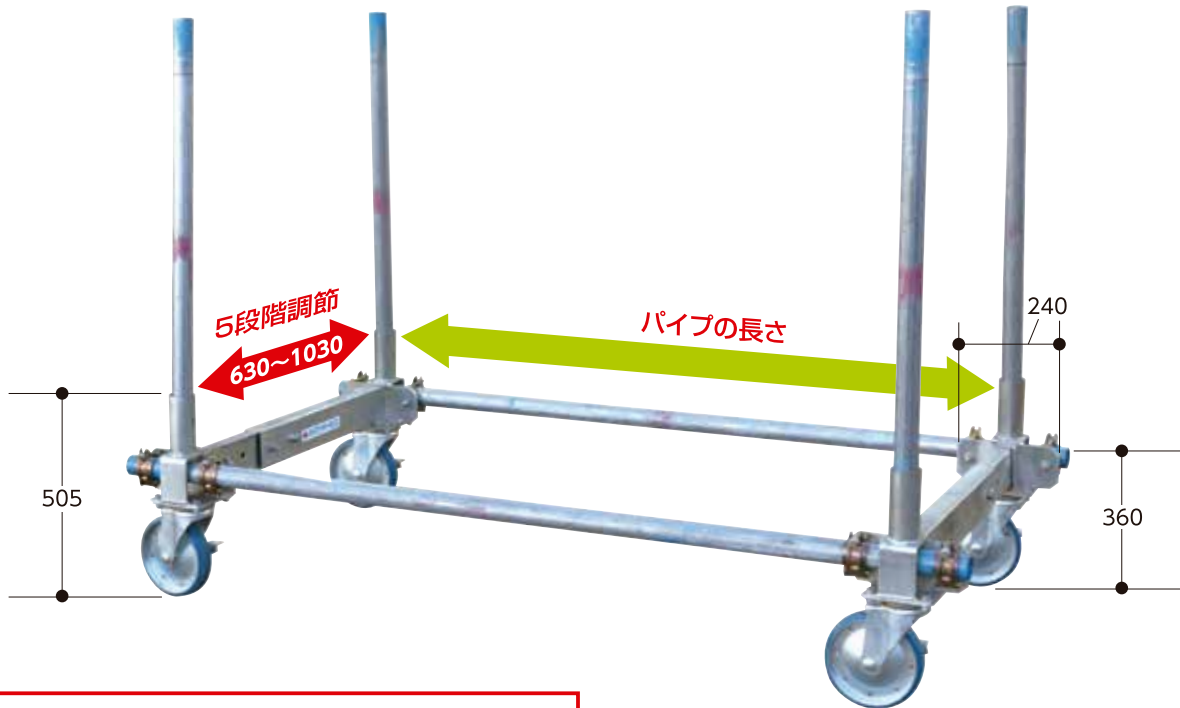

フリー台車

スチール製 組立式 4輪 ストッパー

自由な組立が可能です。

幅が5段階調節可能!!

	幅(外寸法 mm)	幅(内寸法 mm)
①	800	630
②	900	730
③	1000 出荷時寸法	830
④	1100	930
⑤	1200	1030

分解が可能!!

商品名	外寸法(mm)			内寸法(mm)			タイヤ径(φ)	タイヤ素材	車輪タイプ	質量(kg)	許容荷重 kN(kgf)
	幅(W)	奥行(D)	高さ(H)	幅(W)	奥行(D)	高さ(H)					
フリー台車	800~1200 (5段階)	パイプ長さ	505	630~1030 (5段階)	パイプ長さ-200	—	200	ウレタン	4輪自在 (ストッパー付)	26 (本体1個)	4.9(500)(本体1個) 9.8(1000)(本体2個以上)

※分解した状態でのご搬入になります。

※3m以上の単管パイプを奥行き方向で使用する場合、本体を3ヶに指定させていただく場合がございます。(3ヶ使用する場合は、パイプの真ん中に設置してください。)

※単管パイプを奥行き方向で使用する場合、積載物によっては単管パイプがたるむ場合がございます。

※ご注文時の注意

- ①中間パイプの長さをご指定ください。(1m~5m)
- ②4隅に単管パイプをつけるかご指定ください。(長さもご指定可能です。)