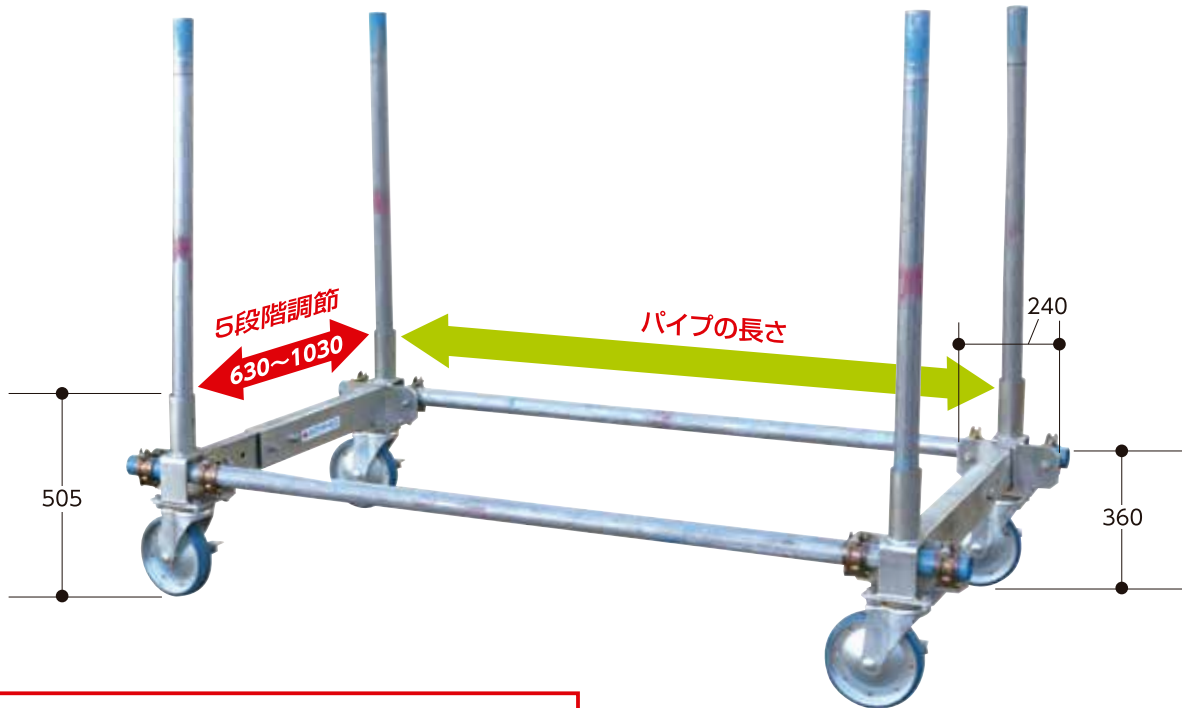

フリー台車

スチール製 組立式 4輪 ストッパー

自由な組立が可能です。

幅が5段階調節可能!!

	幅(外寸法 mm)	幅(内寸法 mm)
①	800	630
②	900	730
③	1000 出荷時寸法	830
④	1100	930
⑤	1200	1030

分解が可能!!

商品名	外寸法(mm)			内寸法(mm)			タイヤ径(φ)	タイヤ素材	車輪タイプ	質量(kg)	許容荷重 kN(kgf)
	幅(W)	奥行(D)	高さ(H)	幅(W)	奥行(D)	高さ(H)					
フリー台車	800~1200 (5段階)	パイプ長さ	505	630~1030 (5段階)	パイプ長さ-200	-	200	ウレタン	4輪自在 (ストッパー付)	26 (本体1個)	4.9(500)(本体1個) 9.8(1000)(本体2個以上)

※分解した状態でのご搬入になります。

※3m以上の単管パイプを奥行き方向で使用する場合、本体を3ヶに指定させていただく場合がございます。(3ヶ使用する場合は、パイプの真ん中に設置してください。)

※単管パイプを奥行き方向で使用する場合、積載物によっては単管パイプがたるむ場合がございます。

※ご注文時の注意

- ①中間パイプの長さをご指定ください。(1m~5m)
- ②4隅に単管パイプをつけるかご指定ください。(長さもご指定可能です。)