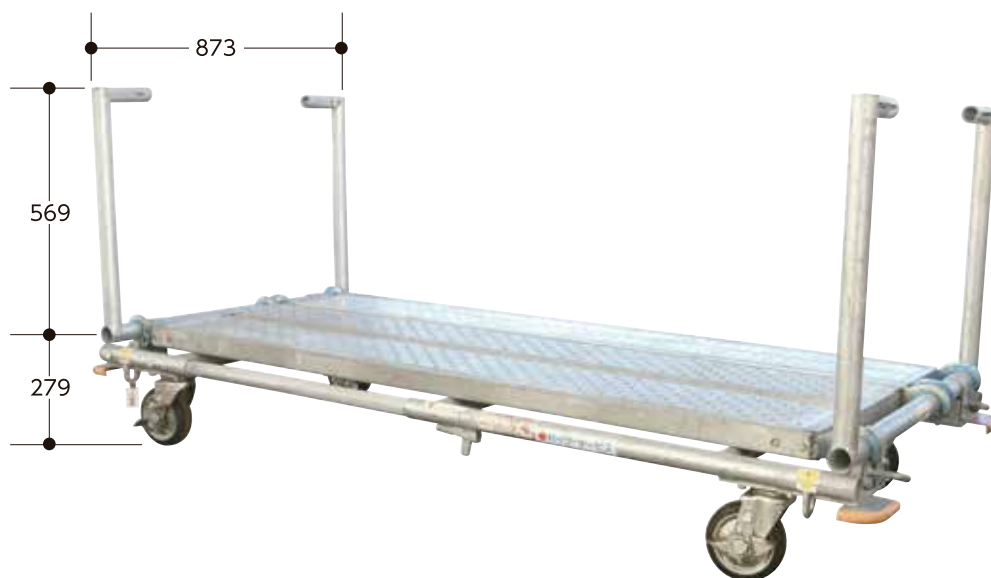

多目的台車

スチール製

組立式

4輪
ストッパー

台車の長さを自由に調整。布板の取付けも可能。

フルセット

本体のみ

収納例

商品名	外寸法 (mm)			内寸法 (mm)			タイヤ径 (φ)	タイヤ素材	車輪タイプ	質量 (kg)	許容荷重 kN (kgf)
	幅 (W)	奥行 (D)	高さ (H)	幅 (W)	奥行 (D)	高さ (H)					
多目的台車 (本体のみ)	873	1240~ 1980	869	787	1150~ 1890	596	150	ゴム	4輪自在 (ストッパー付)	51.0	7.84 (800) 推奨5.88 (600)
多目的台車 (フルセット)	873	1240~ 1980	869	787	1150~ 1890	596	150	ゴム	4輪自在 (ストッパー付)	75.3	7.84 (800) 推奨5.88 (600)