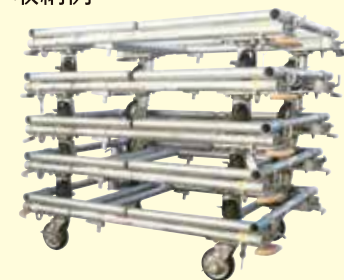

多目的台車

スチール製

組立式

4輪
ストッパー

台車の長さを自由に調整。布板の取付けも可能。

フルセット

本体のみ

収納例

商品名	外寸法 (mm)			内寸法 (mm)			タイヤ径 (φ)	タイヤ素材	車輪タイプ	質量 (kg)	許容荷重 kN (kgf)
	幅 (W)	奥行 (D)	高さ (H)	幅 (W)	奥行 (D)	高さ (H)					
多目的台車 (本体のみ)	873	1240~ 1980	869	787	1150~ 1890	596	150	ゴム	4輪自在 (ストッパー付)	51.0	7.84 (800) 推奨5.88 (600)
多目的台車 (フルセット)	873	1240~ 1980	869	787	1150~ 1890	596	150	ゴム	4輪自在 (ストッパー付)	75.3	7.84 (800) 推奨5.88 (600)