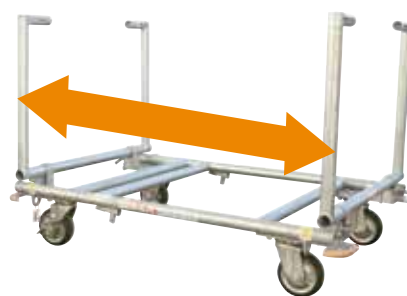

多目的台車

スチール製

組立式

4輪
ストッパー

台車の長さを自由に調整。布板の取付けも可能。

フルセット

本体のみ

収納例

商品名	外寸法 (mm)			内寸法 (mm)			タイヤ径 (φ)	タイヤ素材	車輪タイプ	質量 (kg)	許容荷重 kN (kgf)
	幅 (W)	奥行 (D)	高さ (H)	幅 (W)	奥行 (D)	高さ (H)					
多目的台車 (本体のみ)	873	1240~ 1980	869	787	1150~ 1890	596	150	ゴム	4輪自在 (ストッパー付)	51.0	7.84 (800) 推奨5.88 (600)
多目的台車 (フルセット)	873	1240~ 1980	869	787	1150~ 1890	596	150	ゴム	4輪自在 (ストッパー付)	75.3	7.84 (800) 推奨5.88 (600)