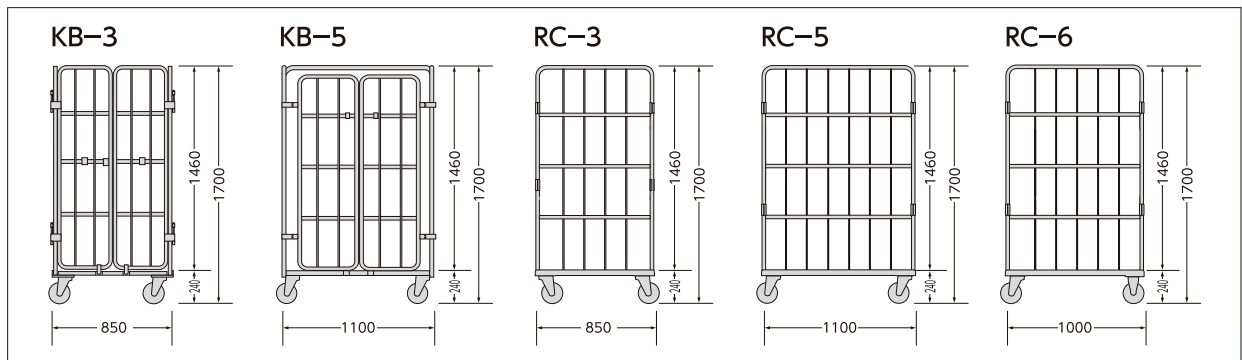

# ラスティパレット(観音扉型)

スチール製 折畳式 2輪  
ストッパー

観音開きタイプの為、荷物がはみ出しにくいです。

KB-3 (観音扉型・塗装)

KB-5 (観音扉型・塗装)

KB-5 (観音扉型・メッキ)

棚使用時

棚使用時

棚使用時

商品名	外寸法 (mm)			内寸法 (mm)			タイヤ径 (φ)	タイヤ素材	車輪タイプ	質量 (kg)	許容荷重 kN (kgf)
	幅 (W)	奥行 (D)	高さ (H)	幅 (W)	奥行 (D)	高さ (H)					
ラスティパレットKB-3 (観音扉型・塗装)	665	850	1700	595	780	1470	150	ゴム	4輪自在 (2輪ストッパー付)	51.0	4.9 (500)
ラスティパレットKB-5 (観音扉型・塗装)	815	1100	1700	740	1036	1470	150	ゴム	4輪自在 (2輪ストッパー付)	61.0	4.9 (500)
ラスティパレットKB-5 (観音扉型・メッキ)	815	1100	1700	740	1036	1470	150	ゴム	4輪自在 (2輪ストッパー付)	81.0	4.9 (500)

※ご注文時の注意

中間棚をご利用になる場合、枚数をご指定ください。(RC-3、RC-5、KB-3、KB-5のみ、最大3枚)