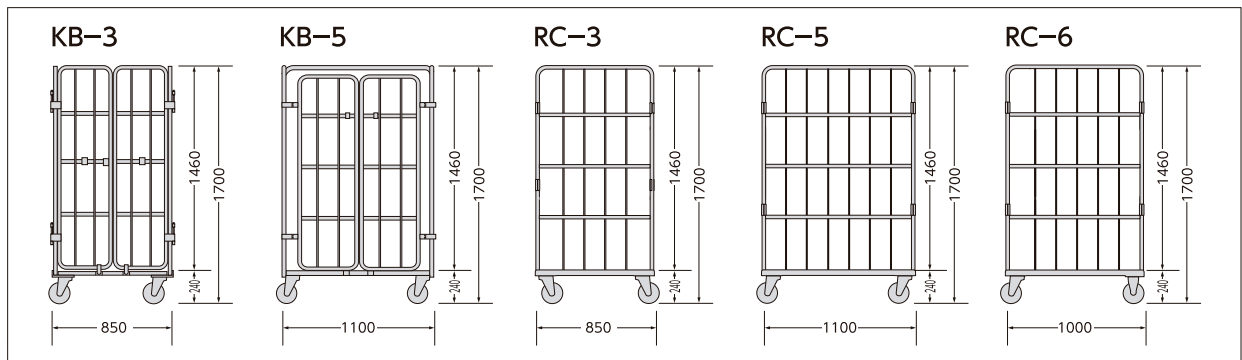

ラスティパレット(観音扉型)

スチール製 折畳式 2輪
ストッパー

観音開きタイプの為、荷物がはみ出しにくいです。

KB-3 (観音扉型・塗装)

KB-5 (観音扉型・塗装)

KB-5 (観音扉型・メッキ)

棚使用时

棚使用时

棚使用时

商品名	外寸法 (mm)			内寸法 (mm)			タイヤ径 (φ)	タイヤ素材	車輪タイプ	質量 (kg)	許容荷重 kN (kgf)
	幅 (W)	奥行 (D)	高さ (H)	幅 (W)	奥行 (D)	高さ (H)					
ラスティパレットKB-3 (観音扉型・塗装)	665	850	1700	595	780	1470	150	ゴム	4輪自在 (2輪ストッパー付)	51.0	4.9 (500)
ラスティパレットKB-5 (観音扉型・塗装)	815	1100	1700	740	1036	1470	150	ゴム	4輪自在 (2輪ストッパー付)	61.0	4.9 (500)
ラスティパレットKB-5 (観音扉型・メッキ)	815	1100	1700	740	1036	1470	150	ゴム	4輪自在 (2輪ストッパー付)	81.0	4.9 (500)

※ご注文時の注意

中間棚をご利用になる場合、枚数をご指定ください。(RC-3、RC-5、KB-3、KB-5のみ、最大3枚)