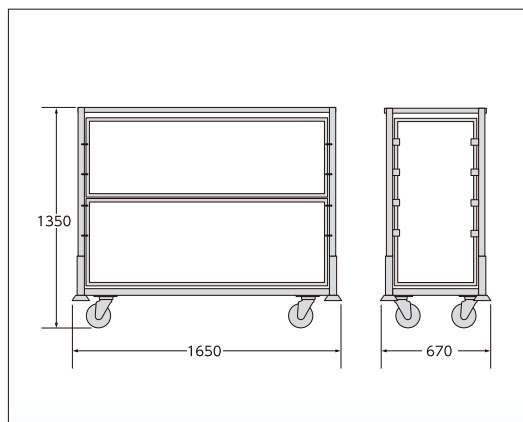

安心台車

スチール製 折畳式 伸縮機能 4輪 ストッパー

建築資材・機器工具を守る安心・安全台車。

鍵かけポイントが3ヶ所

※鍵は付属しておりません。

棚2枚標準装備

網を外せば棚台車としても利用可能!

商品名	外寸法 (mm)			内寸法 (mm)			タイヤ径 (φ)	タイヤ素材	車輪タイプ	質量 (kg)	許容荷重 kN (kgf)
	幅 (W)	奥行 (D)	高さ (H)	幅 (W)	奥行 (D)	高さ (H)					
安心台車 (棚台車)	670	1650	1340	455	1490	1120	130	ゴム	4輪自在 (ストッパー付)	80.5	5.39(550) 棚板:2.45(250)
安心台車 (フルセット)	670	1650	1350	455	1490	1120	130	ゴム	4輪自在 (ストッパー付)	120.0	5.39(550) 棚板:2.45(250)
安心台車用棚板	541	1488	43				-			12.5	2.45(250)

※ご注文時の注意

棚板は最大で4枚お付けすることができます。ご注文の際にご指定ください。(標準装備は2枚です)

台車
可搬式作業台
移動式作業台
電気機器
照明
保安部材
事務機器