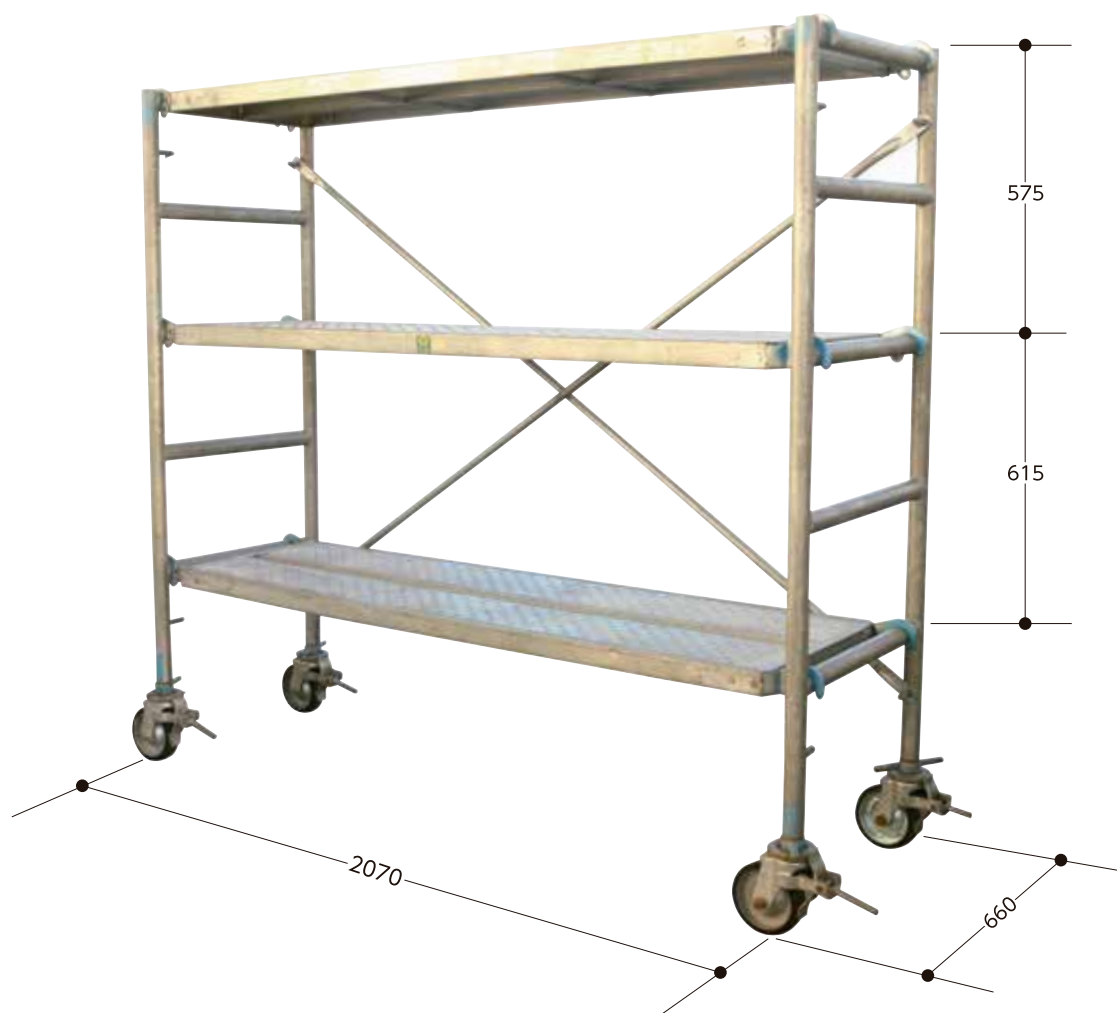

# 棚用足場

スチール製
4輪  
ストッパー

T-900、1200、1500、1800、3600 (T-1800 × 2スパン)

**組立簡単! キャスター付きなので移動がラクラク!  
整理整頓に活躍します。**

## T-1800

商品名	外寸法 (mm)			内寸法 (mm)		タイヤ径 (φ)	タイヤ素材	車輪タイプ	質量 (kg)	許容荷重 kN (kgf)
	幅 (W)	奥行 (D)	高さ (H)	幅 (W)	奥行 (D)					
棚用足場 T-900	660	1150	1750	510	870	150	ゴム	4輪自在 (ストッパー付)	86.0	2.45(250)
棚用足場 T-1200	660	1470	1750	510	1270	150	ゴム	4輪自在 (ストッパー付)	93.4	2.45(250)
棚用足場 T-1500	660	1750	1750	510	1570	150	ゴム	4輪自在 (ストッパー付)	100.5	2.45(250)
棚用足場 T-1800	660	2070	1750	510	1870	150	ゴム	4輪自在 (ストッパー付)	104.8	2.45(250)
棚用足場 T-3600	660	3900	1750	510	3700	150	ゴム	4輪自在 (ストッパー付)	183.0	2.45(250)

※T-900、1200、1500の中段、下段手前側の布板をセットする際は、必ず奥側の爪からお入れ下さい。

台

車

可搬式作業台

移動式作業台

電気機器

照

明