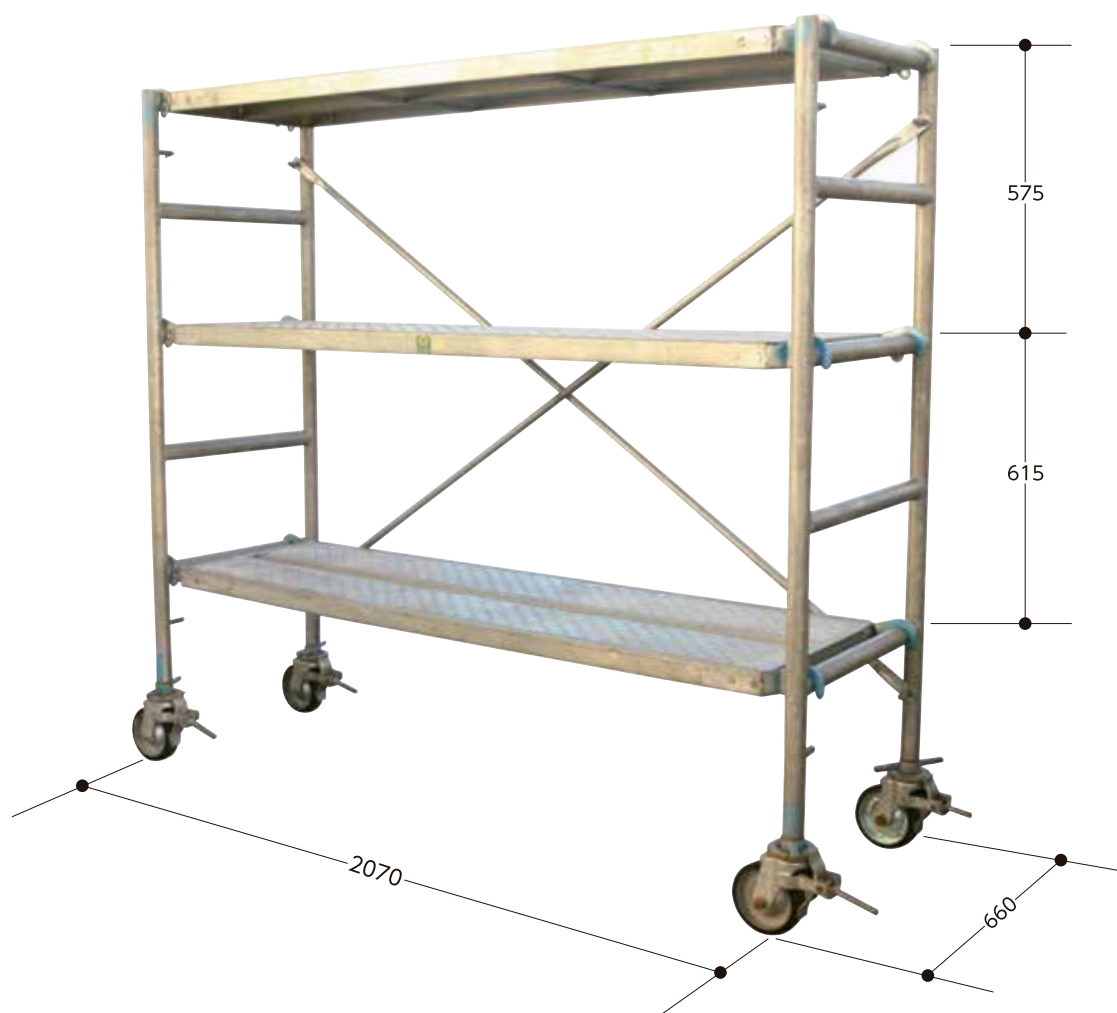

# 棚用足場

スチール製 4輪  
ストッパー

T-900、1200、1500、1800、3600 (T-1800 × 2スパン)

組立簡単! キャスター付きなので移動がラクラク!  
整理整頓に活躍します。

## T-1800

商品名	外寸法 (mm)			内寸法 (mm)		タイヤ径 (φ)	タイヤ素材	車輪タイプ	質量 (kg)	許容荷重 kN (kgf)
	幅 (W)	奥行 (D)	高さ (H)	幅 (W)	奥行 (D)					
棚用足場 T-900	660	1150	1750	510	870	150	ゴム	4輪自在 (ストッパー付)	86.0	2.45(250)
棚用足場 T-1200	660	1470	1750	510	1270	150	ゴム	4輪自在 (ストッパー付)	93.4	2.45(250)
棚用足場 T-1500	660	1750	1750	510	1570	150	ゴム	4輪自在 (ストッパー付)	100.5	2.45(250)
棚用足場 T-1800	660	2070	1750	510	1870	150	ゴム	4輪自在 (ストッパー付)	104.8	2.45(250)
棚用足場 T-3600	660	3900	1750	510	3700	150	ゴム	4輪自在 (ストッパー付)	183.0	2.45(250)

※T-900、1200、1500の中段、下段手前側の布板をセットする際は、必ず奥側の爪からお入れ下さい。