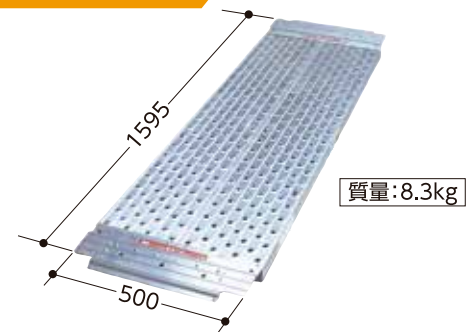

勇馬・オプション

台
車
可搬式作業台
移動式作業台
電気機器
照
明
保安部材
事務機器

オプション

補助手摺

- 単体使用の手摺としても、連結ブリッジ使用時の手摺としても使用できます。
- 安全带等の固定は行わないでください。
- 巾木(H:100mm)付です。

コーナーステージ

連結ブリッジ

- この連結ブリッジは縦横兼用なので、使い回しが可能で効果的です。
- 縦・横を組み合わせると敷き詰めすることもできます。

アウトリガー(勇馬18用)

- 安定性が増し、横転防止につながります。
- 両側に付ける事ができます。

※写真は勇馬18です。