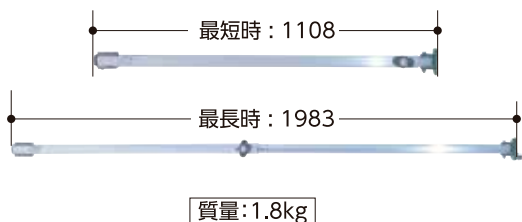

勇馬・オプション

オプション

補助手摺

- 単体使用の手摺としても、連結ブリッジ使用時の手摺としても使用できます。
- 安全带等の固定は行わないでください。
- 巾木(H:100mm)付です。

コーナーステージ

連結ブリッジ

- この連結ブリッジは縦横兼用なので、使い回しが可能で効果的です。
- 縦・横を組み合わせると敷き詰めすることもできます。

アウトリガー(勇馬18用)

- 安定性が増し、横転防止につながります。
- 両側に付ける事ができます。

※写真は勇馬18です。