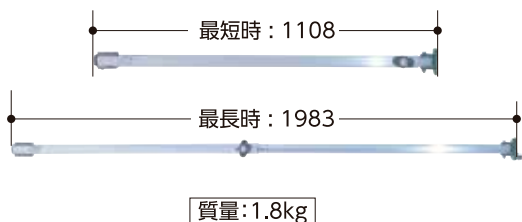

勇馬・オプション

台
車
可搬式作業台
移動式作業台
電気機器
照
明
保安部材
事務機器

オプション

補助手摺

- 単体使用の手摺としても、連結ブリッジ使用時の手摺としても使用できます。
- 安全带等の固定は行わないでください。
- 巾木(H:100mm)付です。

コーナーステージ

連結ブリッジ

- この連結ブリッジは縦横兼用なので、使い回しが可能で効果的です。
- 縦・横を組み合わせると敷き詰めすることもできます。

アウトリガー(勇馬18用)

- 安定性が増し、横転防止につながります。
- 両側に付ける事ができます。

※写真は勇馬18です。