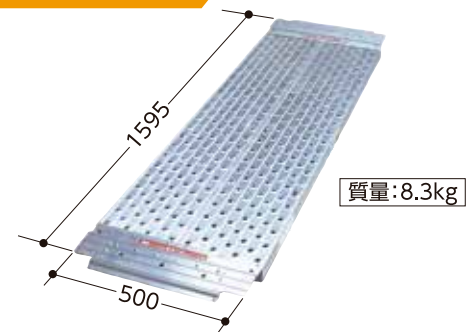

勇馬・オプション

オプション

補助手摺

- 単体使用の手摺としても、連結ブリッジ使用時の手摺としても使用できます。
- 安全带等の固定は行わないでください。
- 巾木(H:100mm)付です。

コーナーステージ

連結ブリッジ

- この連結ブリッジは縦横兼用なので、使い回しが可能で効果的です。
- 縦・横を組み合わせると敷き詰めすることもできます。

アウトリガー(勇馬18用)

- 安定性が増し、横転防止につながります。
- 両側に付ける事ができます。

※写真は勇馬18です。