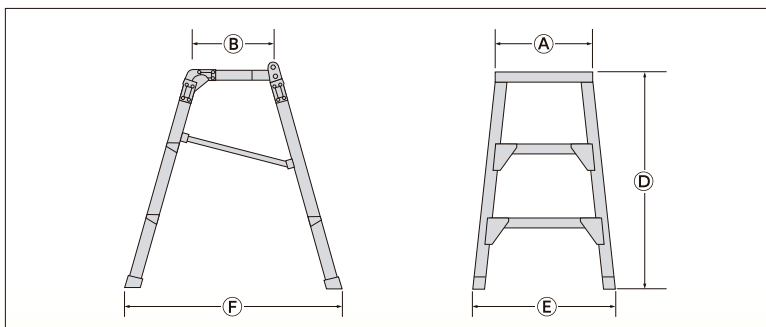

# マイティステップ・ミニ

アルミ製

仮設  
単品承認

折畳式

コンパクトながら安心の大型天板使用!

マイティステップ・ミニ 120

マイティステップ・ミニ 90

マイティステップ・ミニ 60

商品名	型式	作業台寸法 (mm)			作業床高 (mm)	ステップ幅 (mm)	設置寸法 (mm)			収納寸法 (mm)			質量 (kg)	許容荷重 kN (kgf)
		幅(W) (A)	奥行(D) (B)	高さ(H) (C)			幅(W) (E)	奥行(D) (F)	高さ(H) (G)	幅(W)	奥行(D)	高さ(H)		
マイティステップ・ミニ60	BSR60S	400	305	—	595	53	515	705	595	515	971	140	6.0	1,56(160)
マイティステップ・ミニ90	BSR90S	400	305	—	895	53	569	866	895	569	1282	145	7.3	1,56(160)
マイティステップ・ミニ120	BSR120S	400	305	—	1195	53	624	1027	1195	624	1593	151	9.8	1,56(160)