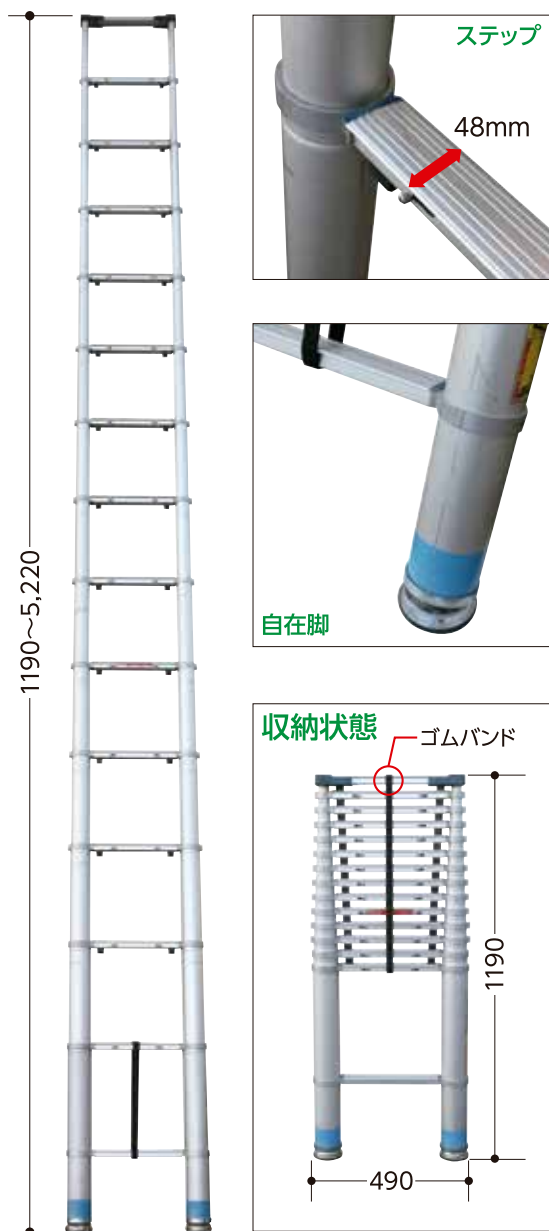

# スーパーラダー 10日保証

伸縮自在だからコンパクトに収納。持ち運びに便利。

# 1連梯子 10日保証

簡単・安全、機能的。

商品名	型式	設置寸法(mm)				ステップ幅(mm)	収納寸法(mm)			質量(kg)	許容荷重(kN(kgf))
		伸長	外寸	内寸	奥行		縮長(H)	幅(W)	奥行(D)		
スーパーラダー-SL500	SL-500J	1190~5220	450~490	316~369	72~96	48	1190	490	96	15.5	0.98(100)

商品名	型式	形状	設置寸法(mm)				ステップ幅(mm)	収納寸法(mm)			質量(kg)	許容荷重(kN(kgf))
			伸長	外寸	内寸	奥行		幅(W)	奥行(D)	高さ(H)		
梯子(AS-2.4)	1CSM-24	1連梯子	2370	411	358	146	42	2370	411	72	4.5	0.98(100)
梯子(AS-3.1)	1ALF-31	1連梯子	3074	392	328	130	45	3074	392	75	6.5	1.47(150)
梯子(AS-4.1)	1ALF-41	1連梯子	4094	392	328	130	45	4094	392	75	8.4	1.47(150)
梯子(AS-5.1)	1ALF-51	1連梯子	5114	392	328	130	45	5114	392	75	10.3	1.47(150)