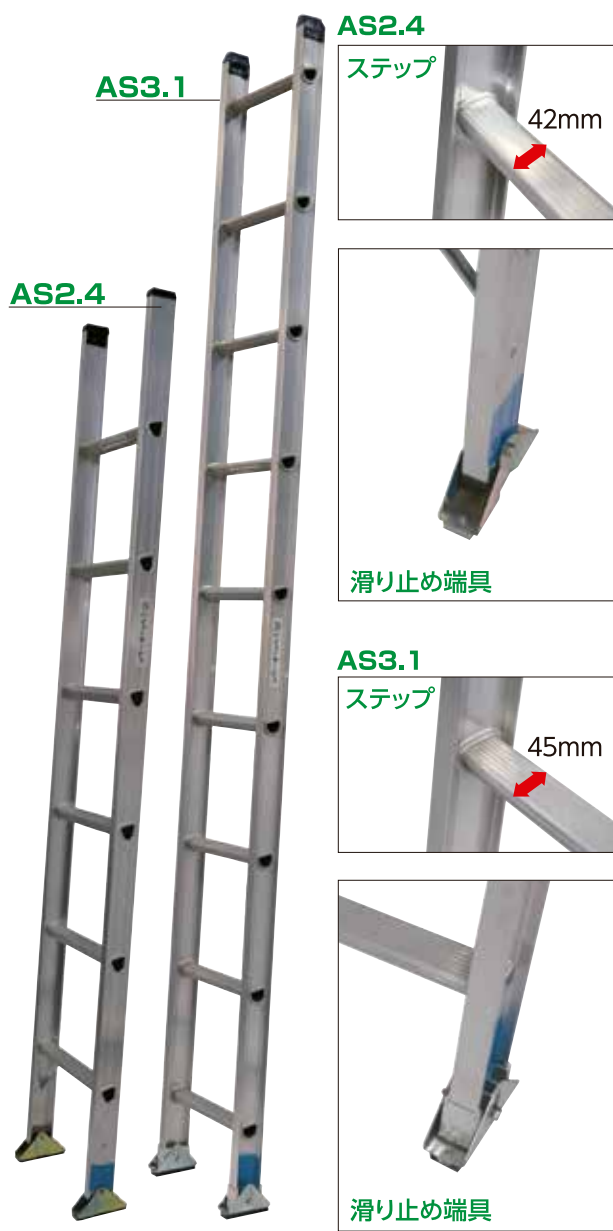

# スーパーラダー 10日保証

伸縮自在だからコンパクトに収納。持ち運びに便利。

# 1連梯子 10日保証

簡単・安全、機能的。

商品名	型式	設置寸法(mm)				ステップ幅(mm)	収納寸法(mm)			質量(kg)	許容荷重(kN(kgf))
		伸長	外寸	内寸	奥行		縮長(H)	幅(W)	奥行(D)		
スーパーラダー-SL500	SL-500J	1190~5220	450~490	316~369	72~96	48	1190	490	96	15.5	0.98(100)

商品名	型式	形状	設置寸法(mm)				ステップ幅(mm)	収納寸法(mm)			質量(kg)	許容荷重(kN(kgf))
			伸長	外寸	内寸	奥行		幅(W)	奥行(D)	高さ(H)		
梯子(AS-2.4)	1CSM-24	1連梯子	2370	411	358	146	42	2370	411	72	4.5	0.98(100)
梯子(AS-3.1)	1ALF-31	1連梯子	3074	392	328	130	45	3074	392	75	6.5	1.47(150)
梯子(AS-4.1)	1ALF-41	1連梯子	4094	392	328	130	45	4094	392	75	8.4	1.47(150)
梯子(AS-5.1)	1ALF-51	1連梯子	5114	392	328	130	45	5114	392	75	10.3	1.47(150)