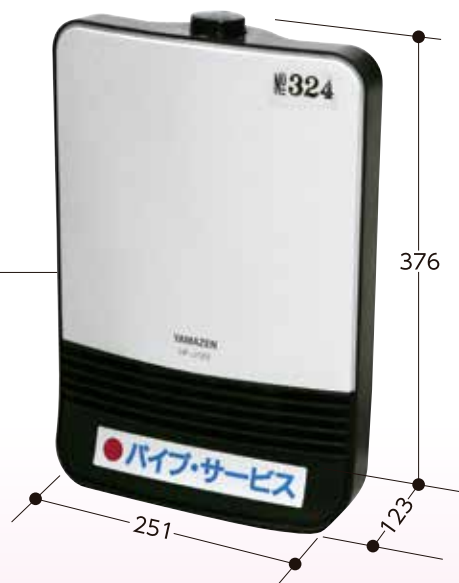

## RX-F10B

※写真の形状と異なる場合がございます。

商品名	型番	寸法(mm)			電圧(V)	消費電力(w)		標準適室	コード長さ(m)	質量(kg)	自動首振	使用場所
		幅(W)	奥行(D)	高さ(H)		弱	強					
シーズヒーター	RX-F10B	300	300	610	100	500	1,000	-	1.8	3.0	×	屋内

## HF-J122

※同等品として下記の商品をお出しする場合がございます。

KNF-1200

EC-126BT

商品名	型番	寸法(mm)			電圧(V)	消費電力(w)		標準適室	コード長さ(m)	質量(kg)	自動首振	使用場所
		幅(W)	奥行(D)	高さ(H)		弱	強					
セラミックヒーター	HF-J122	251	123	376	100	600	1,200	コンクリート:13㎡	1.8	2.0	×	屋内