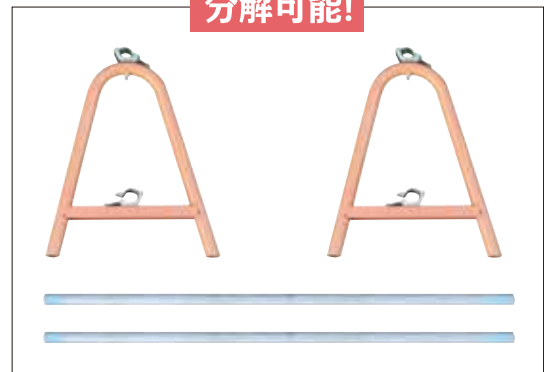

単管バリケード

スチール製

組立式

軽量、丈夫、簡単設置!

分解可能!

商品名	寸法 (mm)			質量 (kg)
	幅 (W)	奥行 (D)	高さ (H)	
単管バリケード	600	50	790	4 (1個)

※ご注文時の注意
ご利用になる単管パイプの長さをご指定ください。

バリケードやフェンスの安全性を高める
オプション品もご用意。