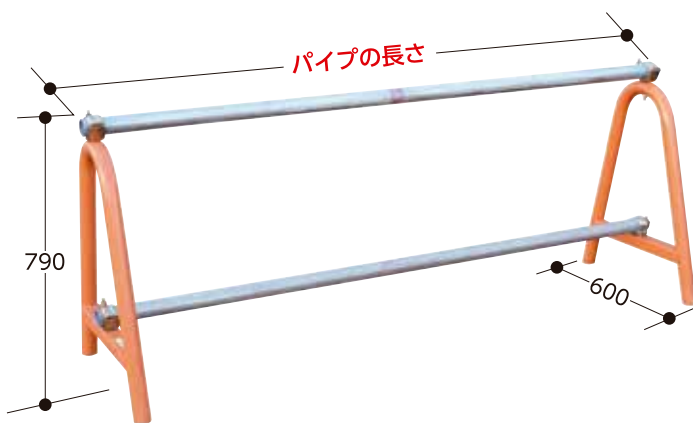

単管バリケード

スチール製

組立式

軽量、丈夫、簡単設置!

分解可能!

商品名	寸法 (mm)			質量 (kg)
	幅 (W)	奥行 (D)	高さ (H)	
単管バリケード	600	50	790	4 (1個)

※ご注文時の注意
ご利用になる単管パイプの長さをご指定ください。

バリケードやフェンスの安全性を高める
オプション品もご用意。