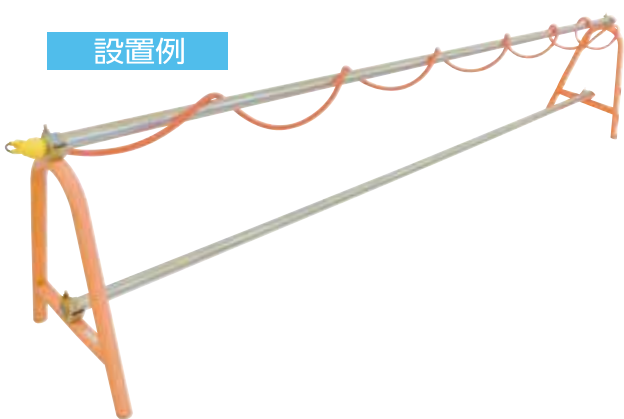

単管バリケード

スチール製

組立式

軽量、丈夫、簡単設置!

分解可能!

商品名	寸法 (mm)			質量 (kg)
	幅 (W)	奥行 (D)	高さ (H)	
単管バリケード	600	50	790	4 (1個)

※ご注文時の注意
ご利用になる単管パイプの長さをご指定ください。

バリケードやフェンスの安全性を高める
オプション品もご用意。

LEDチューブライト

設置例

電池式

ソーラー式

LEDテープライト

設置例

電源ケーブル

← 詳細は 5-13ページへ