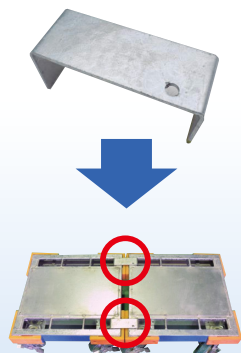

●4隅に単管パイプをつけるかご指定ください。(長さもご指定可能です。)

**@GLOVE**  
-アットグローブ-

パイプに取り付けて  
手ばさみ防止 販売品

パチッと単管にハメるだけ!

壁から  
手を  
守る

## まめ台車

小さく小回りがきくスチール製台車

専用連結金具

重ねて収納可

外寸法(mm)			タイヤ径(φ)	タイヤ素材	車輪タイプ	質量(kg)	許容荷重 kN(kgf)
幅(W)	奥行(D)	高さ(H)					
450	450	237	130	ウレタン	4輪自在(ストッパー付)	15.0	7.84(800)