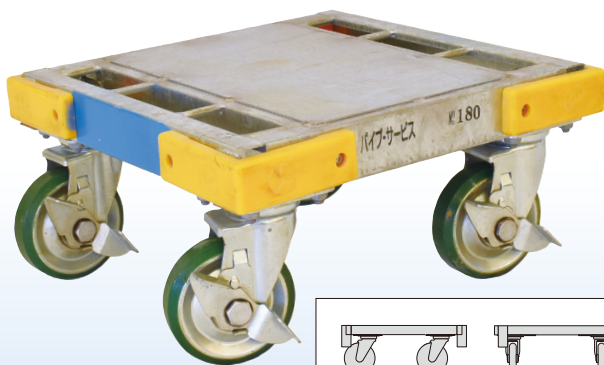

# 台車

スチール製 4輪 ストッパー

ワイド800・通常の間口に対応!  
建設資材、重量物の搬送に便利

●4隅に単管パイプをつけるかご指定ください。(長さもご指定可能です。)

**@GLOVE**  
-アットグローブ-

パイプに取り付けて  
手ばさみ防止 販売品

パチッと単管にハメるだけ!

壁から  
手を  
守る

## まめ台車

小さく小回りがきくスチール製台車

専用連結金具

重ねて収納可

外寸法(mm)			タイヤ径(φ)	タイヤ素材	車輪タイプ	質量(kg)	許容荷重 kN(kgf)
幅(W)	奥行(D)	高さ(H)					
450	450	237	130	ウレタン	4輪自在(ストッパー付)	15.0	7.84(800)