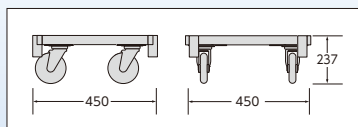

## D-1300

※パイプ受けが架台内にあります。

商品名	外寸法(mm)			内寸法(mm)			タイヤ径(φ)	タイヤ素材	車輪タイプ	質量(kg)	許容荷重 kN(kgf)
	幅(W)	奥行(D)	高さ(H)	幅(W)	奥行(D)	高さ(H)					
D-1200(F・メッキ)	800	1320	334	680	1200	—	200	ウレタン	4輪自在(ストッパー付)	57.0	9.8(1000)
D-1300(F・メッキ)	805	1305	317	680	1182	—	200	ウレタン	4輪自在(ストッパー付)	60.0	9.8(1000)

●4隅に単管パイプをつけるかご指定ください。(長さもご指定可能です。)

**@GLOVE**  
-アットグローブ-

パイプに取り付けて  
手ばさみ防止 販売品

パチッと単管にハメるだけ!

壁から  
手を  
守る

## まめ台車

小さく小回りがきくスチール製台車

専用連結金具

重ねて収納可

外寸法(mm)			タイヤ径(φ)	タイヤ素材	車輪タイプ	質量(kg)	許容荷重 kN(kgf)
幅(W)	奥行(D)	高さ(H)					
450	450	237	130	ウレタン	4輪自在(ストッパー付)	15.0	7.84(800)