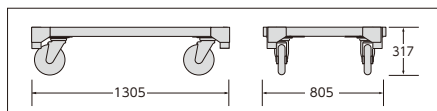

# 台車

スチール製 4輪 ストッパー

ワイド800・通常の間口に対応!  
建設資材、重量物の搬送に便利

## D-1300

※パイプ受けが架台内にあります。

商品名	外寸法(mm)			内寸法(mm)			タイヤ径(φ)	タイヤ素材	車輪タイプ	質量(kg)	許容荷重 kN(kgf)
	幅(W)	奥行(D)	高さ(H)	幅(W)	奥行(D)	高さ(H)					
D-1200(F・メッキ)	800	1320	334	680	1200	—	200	ウレタン	4輪自在(ストッパー付)	57.0	9.8(1000)
D-1300(F・メッキ)	805	1305	317	680	1182	—	200	ウレタン	4輪自在(ストッパー付)	60.0	9.8(1000)

## まめ台車

小さく小回りがきくスチール製台車

専用連結金具

重ねて収納可

外寸法(mm)			タイヤ径(φ)	タイヤ素材	車輪タイプ	質量(kg)	許容荷重 kN(kgf)
幅(W)	奥行(D)	高さ(H)					
450	450	237	130	ウレタン	4輪自在(ストッパー付)	15.0	7.84(800)