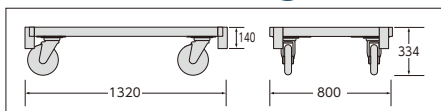

# 台車

スチール製 4輪 ストッパー

ワイド800・通常の間口に対応!  
建設資材、重量物の搬送に便利

## D-1300

※パイプ受けが架台内にあります。

商品名	外寸法(mm)			内寸法(mm)			タイヤ径(φ)	タイヤ素材	車輪タイプ	質量(kg)	許容荷重 kN(kgf)
	幅(W)	奥行(D)	高さ(H)	幅(W)	奥行(D)	高さ(H)					
D-1200(F・メッキ)	800	1320	334	680	1200	—	200	ウレタン	4輪自在(ストッパー付)	57.0	9.8(1000)
D-1300(F・メッキ)	805	1305	317	680	1182	—	200	ウレタン	4輪自在(ストッパー付)	60.0	9.8(1000)