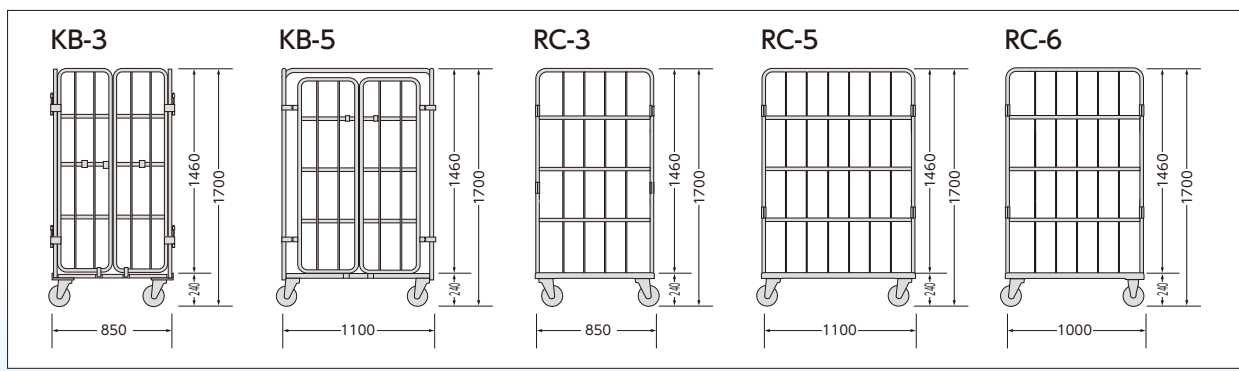

ラスティパレット(観音扉型)

スチール製 折畳式 2輪 ストッパー

観音開きタイプの為、荷物がはみ出しにくい

KB-3 (観音扉型・塗装)

KB-5 (観音扉型・塗装)

KB-5 (観音扉型・メッキ)

商品名	外寸法 (mm)			内寸法 (mm)			タイヤ径 (φ)	タイヤ素材	車輪タイプ	質量 (kg)	許容荷重 kN (kgf)
	幅 (W)	奥行 (D)	高さ (H)	幅 (W)	奥行 (D)	高さ (H)					
ラスティパレットKB-3(観音扉型・塗装)	850	665	1700	595	780	1470	150	ゴム	4輪自在(2輪ストッパー付)	51.0	4.9 (500)
ラスティパレットKB-5(観音扉型・塗装)	1100	815	1700	740	1036	1470	150	ゴム	4輪自在(2輪ストッパー付)	61.0	4.9 (500)
ラスティパレットKB-5(観音扉型・メッキ)	1100	815	1700	740	1036	1470	150	ゴム	4輪自在(2輪ストッパー付)	81.0	4.9 (500)

●中間棚をご利用になる場合、枚数をご指定ください。(RC-3、RC-5、KB-3、KB-5のみ使用可。最大3枚)

台車 可搬式作業台 移動式作業台・足場材 電気機器 照明 保安用品 事務機器