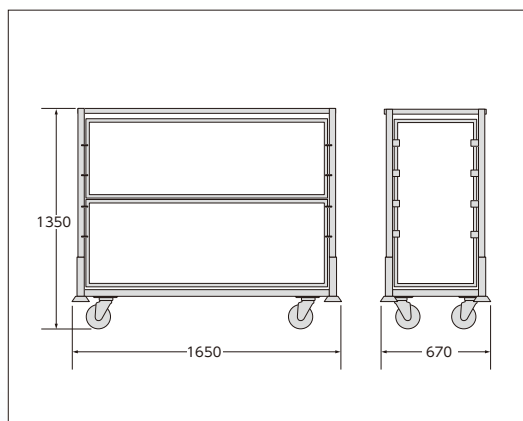

安心台車

スチール製 折畳式 伸縮機能 4輪 ストッパー

建築資材・機器工具を守る安心・安全台車

鍵かけポイントが3ヶ所

※鍵は付属しておりません。

棚2枚標準装備

網を外せば棚台車としても利用可能!

フルセット

棚台車

網を外して棚台車としてもご利用いただけます。
自重も軽いのでスムーズに運べます。

商品名	外寸法 (mm)			内寸法 (mm)			タイヤ径 (φ)	タイヤ素材	車輪タイプ	質量 (kg)	許容荷重 kN (kgf)
	幅 (W)	奥行 (D)	高さ (H)	幅 (W)	奥行 (D)	高さ (H)					
安心台車(棚台車)	670	1650	1340	455	1490	1120	130	ゴム	4輪自在 (ストッパー付)	80.5	5.39(550) 棚板: 2.45(250)
安心台車(フルセット)	670	1650	1350	455	1490	1120	130	ゴム	4輪自在 (ストッパー付)	120.0	5.39(550) 棚板: 2.45(250)
安心台車用棚板	541	1488	43				-			12.5	2.45(250)

●棚板は最大で4枚お付けすることができます。ご注文の際にご指定ください。(標準装備は2枚です)