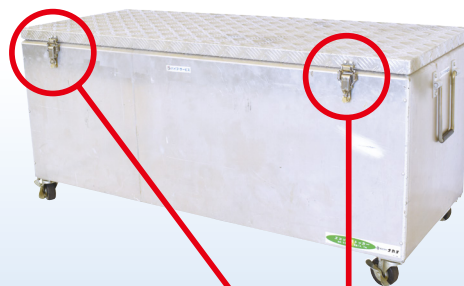

PSボックス

全面のパネルが一体式の軽量アルミ製収納台車

ハニカム構造のボード

軽量、高剛性

鍵穴付きで安心収納

鍵穴部 (10mm × 15mm)

折りたたみ状態

収納状態 (段積み5台まで)

本体内部

使用寸法 (mm)			収納寸法 (mm)			タイヤ径 (φ)	タイヤ素材	車輪タイプ	収納重ね数 (台)	積載荷重 kN (kgf)	質量 (kg)
幅 (W)	奥行 (D)	高さ (H)	幅 (W)	奥行 (D)	高さ (H)						
766	1200	863	766	1200	382	150	ウレタン	4輪自在 (ストッパー付)	5	9.8 (1000)	54

- 鍵はお客様にてご用意をお願いします。
- パネルが破損してしまいますので、中に高温の物を入れないでください。

エコックストッカー125

アルミ製

4輪
ストッパー

鍵を取り付けられるアルミ製収納台車

外寸法 (mm)			タイヤ径 (φ)	タイヤ素材	車輪タイプ	質量 (kg)
幅 (W)	奥行 (D)	高さ (H)				
1250	500	578	75	ウレタン	4輪自在 (ストッパー付)	19.6

- 鍵はお客様にてご用意をお願いします。

鍵穴付
(φ10)