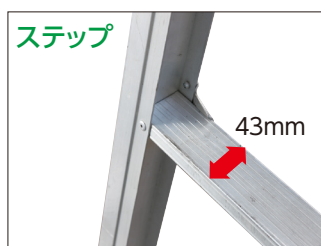

マイティベース

アルミ製 仮設認定 折畳式 伸縮機能
(作業台)

安全、軽量、使いやすい多機能作業台！

商品名	手掛棒	型 式	作業台寸法 (mm)			作業床高 (mm)	高さ調節ピッチ (mm)	ステップ幅 (mm)	設置寸法 (mm)			収納寸法 (mm)			質量 (kg)	許容荷重 kN (kgf)
			幅(W)	奥行(D)	高さ(H)				幅(W)	奥行(D)	高さ(H)	幅(W)	奥行(D)	高さ(H)		
マイティベース7	—	CSR70D	400	1054	—	500~644	25	43	501~527	1397~1474	500~644	501	1149	122	9.5	1.47(150)
マイティベース10	—	CSR100D	400	1300	—	646~959	25	43	529~586	1721~1889	646~959	529	1395	122	11.5	1.47(150)
マイティベース13	○	CSR130TF	400	1300	490	925~1238	25	43	582~639	1870~2038	1415~1728	582	1395	169	17.7	1.47(150)
マイティベース15	○	CSR150TF	400	1488	668	1204~1493	25	43	630~683	2184~2339	1204~2161	630	1559	158	20.5	1.47(150)
マイティベース16	○	CSR160TF	400	1464	668	1204~1565	25	43	630~696	2184~2378	1872~2233	630	1559	158	20.3	1.47(150)
マイティベース16(W)	○	CSR160WF	500	1680	660	1212~1573	25	43	730~796	2400~2594	1872~2233	730	1775	181	23.9	1.47(150)
マイティベース18	○	CSR180WF	500	1680	668	1417~1778	25	43	767~832	2510~2703	2085~2446	767	1775	179	27.1	1.47(150)

●手掛り棒の収納方法は回転式になります。

●ご注文時の注意

①手摺棒(片側もしくは両側)、昇降補助棒を付ける場合はご指定ください。